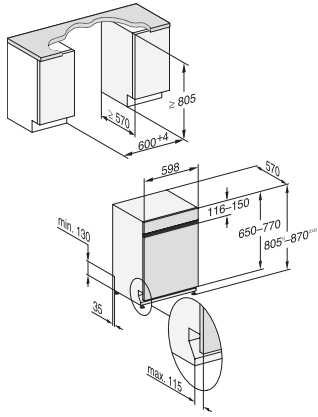

G 5811 SCi Active Plus

Ημι-εντοιχιζόμενο πλυντήριο πιάτων

για τέλειο στέγνωμα χάρη στο στέγνωμα με τεχνολογία AutoOpen.

G7000, integrated dishwasher, 60cm (installation drawing)