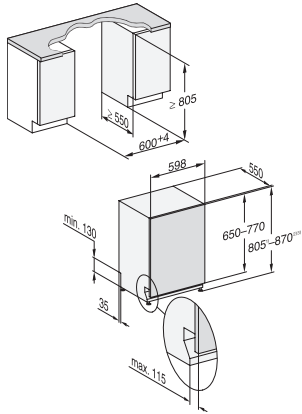

G 5651 SCVi Active

Πλήρως εντοιχιζόμενα πλυντήρια πιάτων

με την αναγνωρισμένη και δοκιμασμένη ποιότητα Miele σε προστιτή τιμή γνωριμίας.

G7000, fully integrated dishwasher, 60cm (installation drawing)