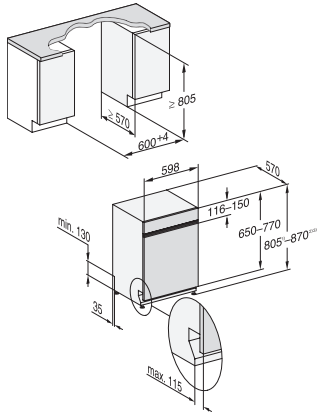

600

Μέγιστο πλάτος ανοίγματος εντοιχιισμού σε mm 600

600

Ελάχιστο ύψος ανοίγματος εντοιχιισμού σε mm 805

805

Μέγιστο ύψος ανοίγματος εντοιχιισμού σε mm 870

870

Βάθος ανοίγματος εντοιχιισμού σε mm 570

570

Πλάτος συσκευής σε mm 598

598

Ύψος συσκευής σε mm 805

805

Βάθος συσκευής σε mm 570

570

Βάθος σε cm με την πόρτα ανοικτή 116,5

1,50

Μήκος καλωδίου τροφοδοσίας σε m 1,70

1,70

Ελάχιστο βάρος πρόσοψης σε kg 2,0

2,0

Μέγιστο βάρος πρόσοψης σε kg 8,0

8,0

[τοποθ. εκ των υστέρων από Service στο ελάχ.] 7,0

με την αναγνωρισμένη και δοκιμασμένη ποιότητα Miele σε προστιθέτιμη γνώριμιας.

G7000, integrated dishwasher, 60cm (installation drawing)