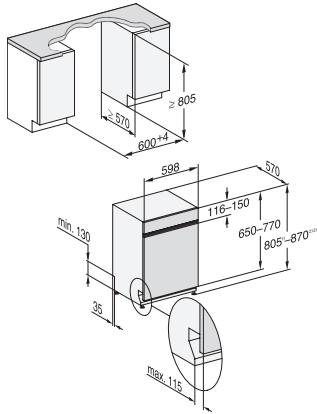

Ασφάλεια σε A	10
Αριθμός φάσεων	1
Πρότυπο ηλεκτρικής συχνότητας	50
Μήκος σωλήνα παροχής νερού σε m	1,50
Μήκος σωλήνα αποχέτευσης νερού σε m	1,50
Μήκος καλωδίου τροφοδοσίας σε m	1,70
Ελάχιστο βάρος πρόσοψης σε kg	3,0
Μέγιστο βάρος πρόσοψης σε kg	11,0
[τοποθ. εκ των υστέρων από Service στο ελάχ.]	8,0
[τοποθ. εκ των υστέρων από Service στο μέγ.]	17,0

G7000, integrated dishwasher, 60cm (installation drawing)