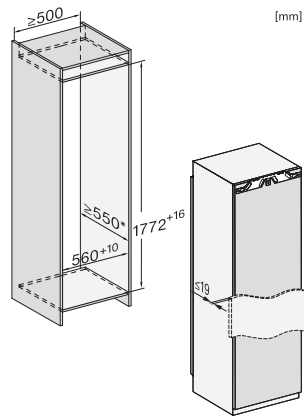

K 7777 B

Εντοιχιζόμενο ψυγείο, ύψος εσοχής εντοιχισμού 178 cm

FlexiLight 2.0, PerfectFresh Active – ενεργή υγρανση για τη βέλτιστη φρεσκάδα.

EAN: 4002516895336 / Αριθμός υλικού: 12819500 /

Παλιός αριθμός υλικού: 36777702EU1

24ωρη ενεργειακή κατανάλωση σε kWh 0,21

Safety	
Λειτουργία κλειδώματος	•
Ηχητική ειδοποίηση πόρτας	•
Οπτική ειδοποίηση πόρτας	•
Τεχνικά στοιχεία	
Ελάχιστο πλάτος ανοίγματος εντοιχισμού σε mm	560
Μέγιστο πλάτος ανοίγματος εντοιχισμού σε mm	570
Ελάχιστο ύψος ανοίγματος εντοιχισμού σε mm	1772
Μέγιστο ύψος ανοίγματος εντοιχισμού σε mm	1788
Βάθος ανοίγματος εντοιχισμού σε mm	550
Πλάτος συσκευής σε mm	559
Ύψος συσκευής σε mm	1770
Βάθος συσκευής σε mm	546
Βάρος σε kg	72,7
Τεχνολογία άρθρωσης πόρτας	Σταθερή πόρτα
Μέγιστο βάρος πρόσφισης πόρτας – ψυγείο, σε kg	26
Κλιματική κλάση	SN-T
Τμήμα συντήρησης σε l	296
με ζώνη PerfectFresh σε l	98
Συνολική ωφέλιμη χωρητικότητα σε l	296
Επίπεδο εκπομπών αερόφερτου θορύβου (A-D)	A
Εκπομπές ήχου σε dB(A) re 1 pW	29
Κατανάλωση ρεύματος (mA)	1200
Τάση σε V	220-240
Ασφάλεια σε A	10
Αριθμός φάσεων	1
Συχνότητα σε Hz	50-60
Μήκος καλωδίου τροφοδοσίας σε m	2,2
Αντικατάσταση λυχνιών	Εξυπηρέτηση πελατών
Παρεχόμενα εξαρτήματα	
Αυγοθήκη	•
Θήκη οργάνωσης PerfectFresh	•

K 7777 B

Εντοιχιζόμενο ψυγείο, ύψος εσοχής εντοιχισμού 178 cm

FlexiLight 2.0, PerfectFresh Active – ενεργή υγρανση για τη βέλτιστη φρεσκάδα.

K7733E, K7763E, K7732E, K7734F, K7764E, K7743E, K7744E, K7773D, K7774D