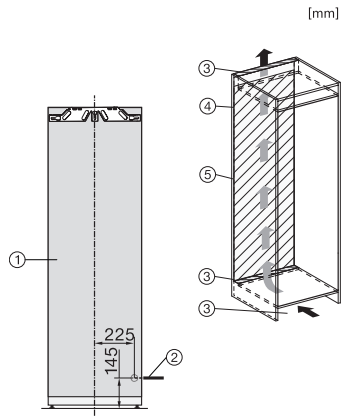

K 7777 B

Εντοιχιζόμενο ψυγείο, ύψος εσοχής εντοιχισμού 178 cm

FlexiLight 2.0, PerfectFresh Active – ενεργή υγρανση για τη βέλτιστη φρεσκάδα.

K7733E, K7763E, K7732E, K7734F, K7764E, K7743E, K7744E, K7773D, K7774D