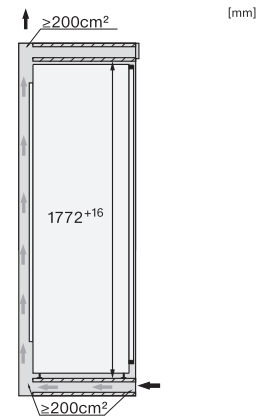

24ωρη ενεργειακή κατανάλωση σε kWh 0,21

Safety	
Λειτουργία κλειδώματος	•
Ηχητική ειδοποίηση πόρτας	•
Οπτική ειδοποίηση πόρτας	•
Τεχνικά στοιχεία	
Ελάχιστο πλάτος ανοίγματος εντοιχισμού σε mm	560
Μέγιστο πλάτος ανοίγματος εντοιχισμού σε mm	570
Ελάχιστο ύψος ανοίγματος εντοιχισμού σε mm	1772
Μέγιστο ύψος ανοίγματος εντοιχισμού σε mm	1788
Βάθος ανοίγματος εντοιχισμού σε mm	550
Πλάτος συσκευής σε mm	559
Ύψος συσκευής σε mm	1770
Βάθος συσκευής σε mm	546
Βάρος σε kg	72,7
Τεχνολογία άρθρωσης πόρτας	Σταθερή πόρτα
Μέγιστο βάρος πρόσφισης πόρτας – ψυγείο, σε kg	26
Κλιματική κλάση	SN-T
Τμήμα συντήρησης σε l	296
με ζώνη PerfectFresh σε l	98
Συνολική ωφέλιμη χωρητικότητα σε l	296
Επίπεδο εκπομπών αερόφερτου θορύβου (A-D)	A
Εκπομπές ήχου σε dB(A) re 1 pW	29
Κατανάλωση ρεύματος (mA)	1200
Τάση σε V	220-240
Ασφάλεια σε A	10
Αριθμός φάσεων	1
Συχνότητα σε Hz	50-60
Μήκος καλωδίου τροφοδοσίας σε m	2,2
Αντικατάσταση λυχνιών	Εξυπηρέτηση πελατών
Παρεχόμενα εξαρτήματα	
Αυγοθήκη	•
Θήκη οργάνωσης PerfectFresh	•

K 7777 B

Εντοιχιζόμενο ψυγείο, ύψος εσοχής εντοιχισμού 178 cm

FlexiLight 2.0, PerfectFresh Active – ενεργή υγρανση για τη βέλτιστη φρεσκάδα.

K7733E, K7763E, K7732E, K7734F, K7764E, K7743E, K7744E, K7773D, K7774D

K7733E, K7763E, K7732D, K7732E, K7734F, K7764E, K7743E, K7744E, K7773D, K7774D, built-in

K7733E, K7763E, K7732E, K7734F, K7764E, K7743E, K7744E, K7773D, K7774D, side view