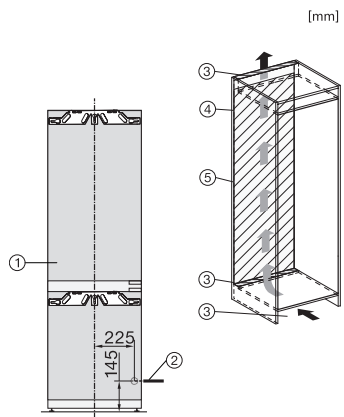

KFN 7734 B

Εντοιχιζόμενος ψυγείοκαταψύκτης, 178 cm ύψος εσοχής εντοιχισμού
DynaCool, πρακτικός φωτισμός LED και NoFrost για βέλτιστη αποθήκευση.

KFN7734C, KFN7734F, KFN7734D, KFN7764D,
KFN7785D, KFN7744E, KFN7774B, installation