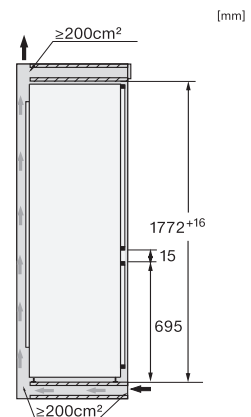

KFNS7734D, KFN7734C, KFN7734F, KFN7734D,
KFN7764D, KFN7785D, KFN7744E, KFN7774B, side
view