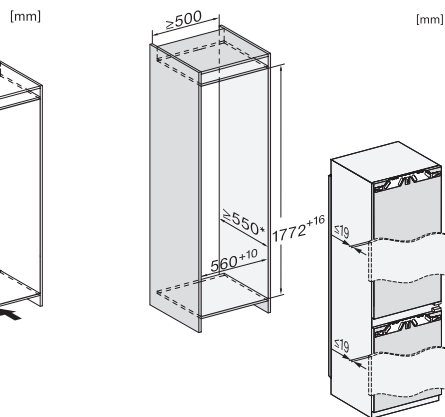

#### Τεχνικά στοιχεία

Ελάχιστο πλάτος ανοίγματος εντοιχισμού σε mm	560
Μέγιστο πλάτος ανοίγματος εντοιχισμού σε mm	570
Ελάχιστο ύψος ανοίγματος εντοιχισμού σε mm	1772
Μέγιστο ύψος ανοίγματος εντοιχισμού σε mm	1788
Βάθος ανοίγματος εντοιχισμού σε mm	550
Πλάτος συσκευής σε mm	559
Ύψος συσκευής σε mm	1770
Βάθος συσκευής σε mm	546
Βάρος σε kg	67,9
Τεχνολογία άρθρωσης πόρτας	Σταθερή πόρτα
Μέγιστο βάρος πρόσφισης πόρτας – ψυγείο, σε kg	18
Μέγιστο βάρος πόρτας – καταψύκτης σε kg	12
Κλιματική κλάση	SN-T
Τμήμα συντήρησης σε l	183
4* τμήμα κατάψυξης σε l	70
Συνολική ωφέλιμη χωρητικότητα σε l	253
Χρόνος συντήρησης σε περίπτωση βλάβης σε ώρες	9
Χωρητικότητα κατάψυξης σε kg/24 h	6,00
Επίπεδο εκπομπών αερόφερτου θορύβου (A-D)	A
Εκπομπές ήχου σε dB(A) re 1 pW	29
Κατανάλωση ρεύματος (mA)	1400
Τάση σε V	220-240
Ασφάλεια σε A	10
Αριθμός φάσεων	1
Συχνότητα σε Hz	50-60
Μήκος καλωδίου τροφοδοσίας σε m	2,2
Αντικατάσταση λυχνιών	Εξυπηρέτηση πελατών
<b>Παρεχόμενα εξαρτήματα</b>	
Αυγοθήκη	•
Παγοθήκη	•

## KFN 7734 B

Εντοιχιζόμενος ψυγείοκαταψύκτης, 178 cm ύψος εσοχής εντοιχισμού  
 DynaCool, πρακτικός φωτισμός LED και NoFrost για βέλτιστη αποθήκευση.

KFN7734C, KFN7734F, KFN7734D, KFN7764D,  
 KFN7785D, KFN7744E, KFN7774B, installation