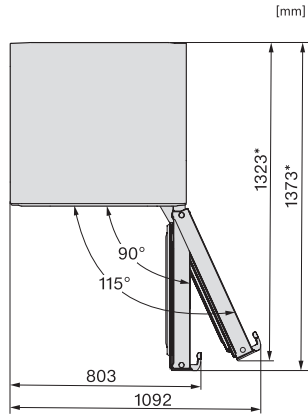

KFN 4796 AD

Ανεξάρτητος ψυγείοκαταψύκτης
με DailyFresh και NoFrost σε πλάτος 75 cm για μεγάλο αποθηκευτικό χώρο.

EAN: 4002516872115 / Αριθμός υλικού: 12762370 /
Παλιός αριθμός υλικού: 38479610EU1

Ράφια πόρτας	4
Καταψύκτης/τμήμα κατάψυξης	
Πλήθος συρταριών καταψύκτη	3
Απόδοση	
Κατηγορία ενεργειακής απόδοσης (A-G)	A
Ετήσια κατανάλωση ενέργειας σε kWh	118,26
24ωρη ενεργειακή κατανάλωση σε kWh	0,32
Safety	
Λειτουργία κλειδώματος	•
Ηχητική ειδοποίηση πόρτας	•
Ηχητική ειδοποίηση θερμοκρασίας	•
Οπτική ειδοποίηση πόρτας	•
Οπτική ειδοποίηση θερμοκρασίας	•
Ένδειξη διακοπής ρεύματος για το τμήμα κατάψυξης	•
Τεχνικά στοιχεία	
Πλάτος συσκευής σε mm	747
Ύψος συσκευής σε mm	2015
Βάθος συσκευής σε mm	675
Βάρος σε kg	114,0
Τεχνολογία άθρωσης πόρτας	Σταθερή πόρτα
Κλιματική κλάση	SN-T
Τμήμα συντήρησης σε l	348
4* τμήμα κατάψυξης σε l	138
Συνολική ωφέλιμη χωρητικότητα σε l	485
Χρόνος συντήρησης σε περίπτωση βλάβης σε ώρες	20
Χωρητικότητα κατάψυξης σε kg/24 h	10,00
Επίπεδο εκπομπών αερόφερτου θορύβου (A-D)	B
Εκπομπές ήχου σε dB(A) re 1 pW	34
Κατανάλωση ρεύματος (mA)	1400
Τάση σε V	220-240
Ασφάλεια σε A	10
Αριθμός φάσεων	1
Συχνότητα σε Hz	50
Μήκος καλωδίου τροφοδοσίας σε m	2,0
Αντικατάσταση λυχνιών	Εξυπηρέτηση πελατών
Παρεχόμενα εξαρτήματα	
Αυγοθήκη	•
Παγοθήκη	•

KFN 4796 AD

Ανεξάρτητος ψυγείοκαταψύκτης

με DailyFresh και NoFrost σε πλάτος 75 cm για μεγάλο αποθηκευτικό χώρο.

KFN4796AD, KFN4796CD, KFN4796ED, installation sketch

KFN4776ED, KFN4776ED C, FN4796AD, KFN4796CD, top view