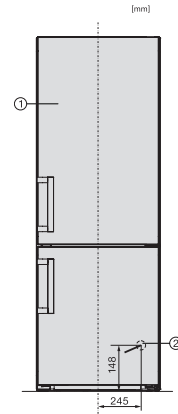

KFN 4796 AD

Ανεξάρτητος ψυγείοκαταψύκτης

με DailyFresh και NoFrost σε πλάτος 75 cm για μεγάλο αποθηκευτικό χώρο.

KFN4796AD, KFN4796CD, KFN4796ED, installation sketch

KFN4776ED, KFN4776ED C, FN4796AD, KFN4796CD, top view