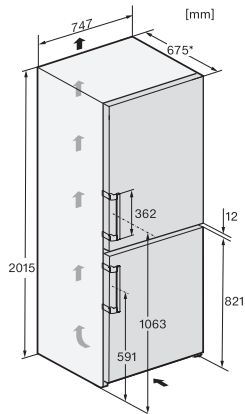

KFN 4796 AD

Ανεξάρτητος ψυγείοκαταψύκτης
με DailyFresh και NoFrost σε πλάτος 75 cm για μεγάλο αποθηκευτικό χώρο.

EAN: 4002516872115 / Αριθμός υλικού: 12762370 /
Παλιός αριθμός υλικού: 38479610EU1

Ράφια πόρτας	4
Καταψύκτης/τμήμα κατάψυξης	
Πλήθος συρταριών καταψύκτη	3
Απόδοση	
Κατηγορία ενεργειακής απόδοσης (A-G)	A
Ετήσια κατανάλωση ενέργειας σε kWh	118,26
24ωρη ενεργειακή κατανάλωση σε kWh	0,32
Safety	
Λειτουργία κλειδώματος	•
Ηχητική ειδοποίηση πόρτας	•
Ηχητική ειδοποίηση θερμοκρασίας	•
Οπτική ειδοποίηση πόρτας	•
Οπτική ειδοποίηση θερμοκρασίας	•
Ένδειξη διακοπής ρεύματος για το τμήμα κατάψυξης	•
Τεχνικά στοιχεία	
Πλάτος συσκευής σε mm	747
Ύψος συσκευής σε mm	2015
Βάθος συσκευής σε mm	675
Βάρος σε kg	114,0
Τεχνολογία άθρωσης πόρτας	Σταθερή πόρτα
Κλιματική κλάση	SN-T
Τμήμα συντήρησης σε l	348
4* τμήμα κατάψυξης σε l	138
Συνολική ωφέλιμη χωρητικότητα σε l	485
Χρόνος συντήρησης σε περίπτωση βλάβης σε ώρες	20
Χωρητικότητα κατάψυξης σε kg/24 h	10,00
Επίπεδο εκπομπών αερόφερτου θορύβου (A-D)	B
Εκπομπές ήχου σε dB(A) re 1 pW	34
Κατανάλωση ρεύματος (mA)	1400
Τάση σε V	220-240
Ασφάλεια σε A	10
Αριθμός φάσεων	1
Συχνότητα σε Hz	50
Μήκος καλωδίου τροφοδοσίας σε m	2,0
Αντικατάσταση λυχνιών	Εξυπηρέτηση πελατών
Παρεχόμενα εξαρτήματα	
Αυγοθήκη	•
Παγοθήκη	•

KFN 4796 AD

Ανεξάρτητος ψυγείοκαταψύκτης

με DailyFresh και NoFrost σε πλάτος 75 cm για μεγάλο αποθηκευτικό χώρο.

KFN4796AD, KFN4796CD, KFN4796ED, installation sketch

KFN4776ED, KFN4776ED C, FN4796AD, KFN4796CD, top view