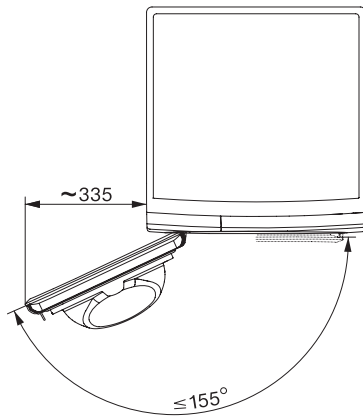

Ποιότητα

Απαλές ραβδώσεις	•
------------------	---

Safety

Κωδικός PIN	•
Ένδειξη «αδειάστε το δοχείο»	•
Ένδειξη «καθαρίστε το φίλτρο»	•
Οπτική διεπαφή	•

Τεχνικά στοιχεία

Διαστάσεις σε mm (πλάτος)	596
Διαστάσεις σε mm (ύψος)	850
Διαστάσεις σε mm (βάθος)	643
Βάθος συσκευής με ανοικτή πόρτα	1077
Βάρος σε kg	54
Συνολική ισχύς σύνδεσης σε kW	1,10
Τάση σε V	220-240
Ασφάλεια σε A	10
Συχνότητα σε Hz	50
Μήκος καλωδίου τροφοδοσίας σε m	2,0
Ερμητικό στεγανό	•
Τύπος ψυκτικού	R290
Ποσότητα ψυκτικού υγρού σε kg	0,14
Δυναμικό πλανητικής υπερθέρμανσης του ψυκτικού σε CO ₂ e	3
Δυναμικό πλανητικής υπερθέρμανσης της συσκευής σε CO ₂ e	0,42
Αντικατάσταση λυχνιών	Εξυπηρέτηση πελατών

T1 drawing, facia 5 degree, measures in mm

T1 drawing, facia 5 degree, with porthole, measures in mm

T1 drawing, facia 5 degree, measures in mm