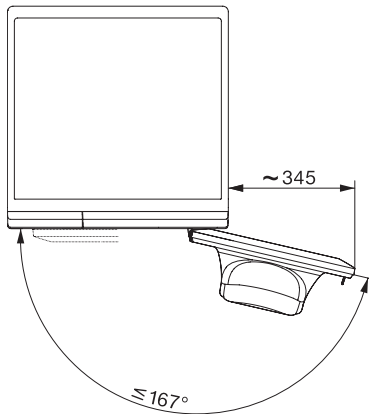

Κλείδωμα ασφαλείας

Κωδικός PIN

Οπτική διεπαφή

Τεχνικά στοιχεία

Διαστάσεις σε mm (πλάτος)

596

Διαστάσεις σε mm (ύψος)

850

Διαστάσεις σε mm (βάθος)

636

Βάθος συσκευής με ανοικτή πόρτα

1054

Βάθος συσκευής εκτός πόρτας (για εντοιχισμό κάτω από πάγκο) σε mm

600

Βάρος σε kg

80

W1 drawing, slanted facia or straight facia, measures in mm

W1 drawing, slanted facia or straight facia, measures in mm

W1 drawing, slanted facia or straight facia, measures in mm