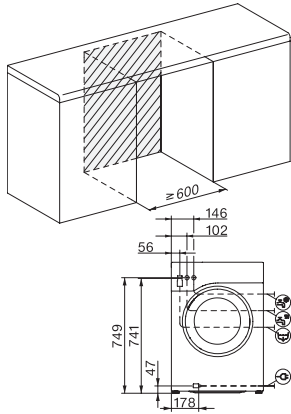

Βάρος σε kg	80
Συνολική ισχύς σύνδεσης σε kW	2,10-2,40
Τάση σε V	220-240
Ασφάλεια σε A	10
Συχνότητα σε Hz	50
Μήκος καλωδίου τροφοδοσίας σε m	2

WSB363 WCS PWash&8kg

Πλυντήριο ρούχων μπροστινής φόρτωσης W1:

A -20%* | 8 kg | 1400 σ.α.λ. | QuickPowerWash | Miele@home | CapDosing

W1 drawing, facia 5 degree, measures in mm

W1 drawing, facia 5 degree, measures in mm

W1 drawing, facia 5 degree, measures in mm

W1 drawing, facia 5 degree, measures in mm