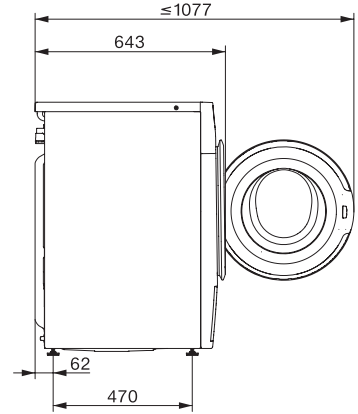

Βάρος σε kg	80
Συνολική ισχύς σύνδεσης σε kW	2,10-2,40
Τάση σε V	220-240
Ασφάλεια σε A	10
Συχνότητα σε Hz	50
Μήκος καλωδίου τροφοδοσίας σε m	2

WSB363 WCS PWash&8kg

Πλυντήριο ρούχων μπροστινής φόρτωσης W1:

A -20%* | 8 kg | 1400 σ.α.λ. | QuickPowerWash | Miele@home | CapDosing

W1 drawing, facia 5 degree, measures in mm

W1 drawing, facia 5 degree, measures in mm

W1 drawing, facia 5 degree, measures in mm

W1 drawing, facia 5 degree, measures in mm