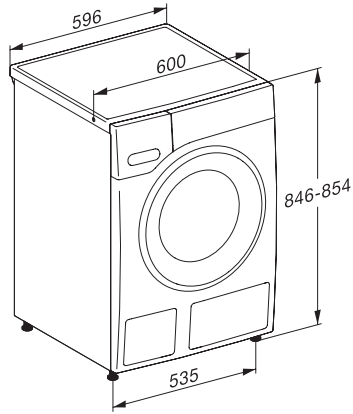

Βάρος σε kg	80
Συνολική ισχύς σύνδεσης σε kW	2,10-2,40
Τάση σε V	220-240
Ασφάλεια σε A	10
Συχνότητα σε Hz	50
Μήκος καλωδίου τροφοδοσίας σε m	2

WSB363 WCS PWash&8kg

Πλυντήριο ρούχων μπροστινής φόρτωσης W1:

A -20%* | 8 kg | 1400 σ.α.λ. | QuickPowerWash | Miele@home | CapDosing

W1 drawing, facia 5 degree, measures in mm

W1 drawing, facia 5 degree, measures in mm

W1 drawing, facia 5 degree, measures in mm

W1 drawing, facia 5 degree, measures in mm