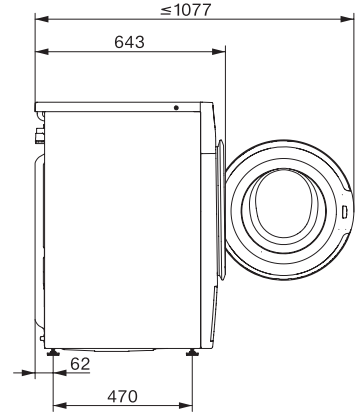

Αυτόματος έλεγχος φορτίου	•
Έλεγχος εισερχόμενου νερού	•
Ρύθμιση αφρού	•
Μοτέρ ProfiEco	•
<b>Προγράμματα πλύσης</b>	
Βαμβακερά (χρωματιστά)	•
Βαμβακερά με πρόπλυση	•
Προστασία από τσαλάκωμα	•
Ευαίσθητα	•
Μάλλινα (που πλένονται στο χέρι)	•
Express 20	•
Σκούρα/τζιν	•
Ρούχα Outdoor	•
Αδιαβροχοποίηση	•
Ξεχωριστό ξέβγαλμα/κολλάρια	•
Άντληση/σύψιμο	•
ECO 40-60	•
<b>Πρόσθετα πλύσης</b>	
Σύντομο	•
Μούλιασμα	•
Πρόσθετο νερό	•
Πρόσθετο ξέβγαλμα	•
<b>Safety</b>	
Σύστημα προστασίας κατά των διαρροών	Watercontrol-System
Κλείδωμα ασφαλείας	•
Κωδικός PIN	•
Οπτική διεπαφή	•
<b>Τεχνικά στοιχεία</b>	
Διαστάσεις (Υ x Π x Β) σε mm	850 x 596 x 643
Διαστάσεις σε mm (πλάτος)	596
Διαστάσεις σε mm (ύψος)	850
Διαστάσεις σε mm (βάθος)	643
Βάθος συσκευής με ανοικτή πόρτα	1077
Βάθ. συσκ. χωρίς πόρτα σε mm	600
Βάρος σε kg	82
Τάση σε V	220-240
Ασφάλεια σε A	10
Συχνότητα σε Hz	50
Συνολική ισχύς σύνδεσης σε kW	2,10-2,40
Μήκος σωλήνα παροχής νερού σε m	1,60
Μήκος σωλήνα αποχέτευσης νερού σε m	1,50
Μήκος καλωδίου τροφοδοσίας σε m	2

WSA123 WCS 8kg Active

Πλυντήριο ρούχων μπροστινής φόρτωσης W1:

A -10%\* | 8 kg | 1400 σ.α.λ. | CapDosing | κυψελωτός κάδος | AddLoad

W1 drawing, facia 5 degree, measures in mm

W1 drawing, facia 5 degree, measures in mm

W1 drawing, facia 5 degree, measures in mm

W1 drawing, facia 5 degree, measures in mm