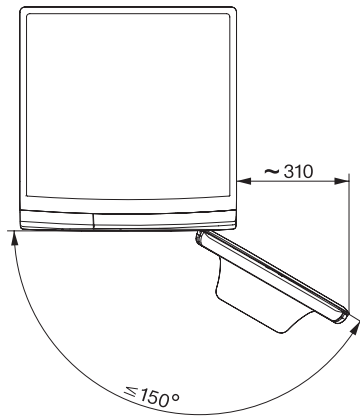

Αυτόματος έλεγχος φορτίου	•
Έλεγχος εισερχόμενου νερού	•
Ρύθμιση αφρού	•
Μοτέρ ProfiEco	•
<b>Προγράμματα πλύσης</b>	
Βαμβακερά (χρωματιστά)	•
Βαμβακερά με πρόπλυση	•
Προστασία από τσαλάκωμα	•
Ευαίσθητα	•
Μάλλινα (που πλένονται στο χέρι)	•
Express 20	•
Σκούρα/τζιν	•
Ρούχα Outdoor	•
Αδιαβροχοποίηση	•
Ξεχωριστό ξέβγαλμα/κολλάρια	•
Άντληση/σύψιμο	•
ECO 40-60	•
<b>Πρόσθετα πλύσης</b>	
Σύντομο	•
Μούλιασμα	•
Πρόσθετο νερό	•
Πρόσθετο ξέβγαλμα	•
<b>Safety</b>	
Σύστημα προστασίας κατά των διαρροών	Watercontrol-System
Κλείδωμα ασφαλείας	•
Κωδικός PIN	•
Οπτική διεπαφή	•
<b>Τεχνικά στοιχεία</b>	
Διαστάσεις (Υ x Π x Β) σε mm	850 x 596 x 643
Διαστάσεις σε mm (πλάτος)	596
Διαστάσεις σε mm (ύψος)	850
Διαστάσεις σε mm (βάθος)	643
Βάθος συσκευής με ανοικτή πόρτα	1077
Βάθ. συσκ. χωρίς πόρτα σε mm	600
Βάρος σε kg	82
Τάση σε V	220-240
Ασφάλεια σε A	10
Συχνότητα σε Hz	50
Συνολική ισχύς σύνδεσης σε kW	2,10-2,40
Μήκος σωλήνα παροχής νερού σε m	1,60
Μήκος σωλήνα αποχέτευσης νερού σε m	1,50
Μήκος καλωδίου τροφοδοσίας σε m	2

WSA123 WCS 8kg Active

Πλυντήριο ρούχων μπροστινής φόρτωσης W1:

A -10%\* | 8 kg | 1400 σ.α.λ. | CapDosing | κυψελωτός κάδος | AddLoad

W1 drawing, facia 5 degree, measures in mm

W1 drawing, facia 5 degree, measures in mm

W1 drawing, facia 5 degree, measures in mm

W1 drawing, facia 5 degree, measures in mm