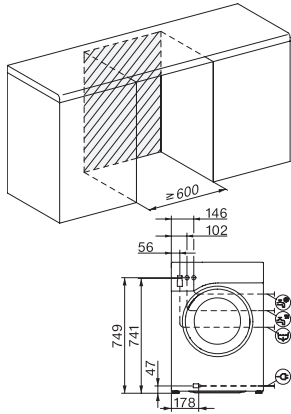

WSA123 WCS 8kg Active

Πλυντήριο ρούχων μπροστινής φόρτωσης W1:

A -10%* | 8 kg | 1400 σ.α.λ. | CapDosing | κυψελωτός κάδος | AddLoad

W1 drawing, facia 5 degree, measures in mm