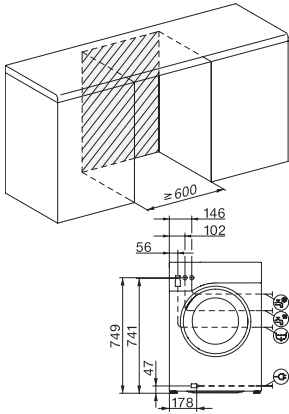

** κατά 10% πιο οικονομικό από την οριακή τιμή (52) της κλάσης ενεργειακής απόδοσης A

*** Ευρεσιτεχνία EP 2 365 120

EAN: 4002516868071 / Αριθμός υλικού: 12729490 /
Παλιός αριθμός υλικού: 11WA1201EU1

Τύπος κατασκευής	
Παράπλευρη τοποθέτηση	•
Χωνευτή τοποθέτηση	•
Άρθρωση πόρτας	δεξιά
Στύψιμο	
Μέγιστες στροφές στυψίματος	1400
Σχεδιασμός	
Χρώμα συσκευής	Λευκό λωτού
Χρώμα πίνακα χειρισμού	Λευκό λωτού
Χρώμα περιστροφικού επιλογέα	Λευκό λωτού
Οθόνη	Κίτρινο EasyControl
Απαλή φροντίδα των ρούχων	
Φορτίο σε kg	8,0
Αποδοτικότητα και βιωσιμότητα	
Κατηγορία ενεργειακής απόδοσης (A-G)	A
Πιο οικονομικό από την τιμή ορίου (52) της κλάσης ενεργειακής απόδοσης A	10%
Σταθμισμένη ενεργειακή κατανάλωση ανά 100 κύκλους λειτουργίας για τον κύκλο πλύσης σε kWh	43
Σταθμισμένη κατανάλωση νερού ανά κύκλο σε l	48
Κλάση απόδοσης στυψίματος (A-G)	B
Κατηγορία εκπομπών αερόφερτου θορύβου (κύκλος στυψίματος, A-D)	A
Διάρκεια προγράμματος ECO 40-60 με ονομαστική χωρητικότητα	219
Ονομαστική ισχύς σε κατάσταση OFF σε W	0,30
Προγράμματα πλύσης	
Βαμβακερά (χρωματιστά)	•
Βαμβακερά με πρόπλυση	•
Προστασία από τσαλάκωμα	•
Ευαίσθητα	•
Μάλλινια (που πλένονται στο χέρι)	•
Express 20	•
Σκούρα/τζιν	•
Ρούχα Outdoor	•
Αδιαβροχοποίηση	•
Ξεχωριστό ξέβγαλμα/κολλάρισμα	•
Άντληση/στύψιμο	•
ECO 40-60	•
Safety	
Σύστημα προστασίας κατά των διαρροών	Watercontrol-System
Τεχνικά στοιχεία	
Διαστάσεις σε mm (πλάτος)	596
Διαστάσεις σε mm (ύψος)	850
Διαστάσεις σε mm (βάθος)	643
Βάθος συσκευής με ανοικτή πόρτα	1054
Βάθος συσκευής εκτός πόρτας (για εντοιχισμό κάτω από πάγκο) σε mm	600
Βάρος σε kg	80

W1 drawing, facia 5 degree, measures in mm

W1 drawing, facia 5 degree, measures in mm

W1 drawing, facia 5 degree, measures in mm

W1 drawing, facia 5 degree, measures in mm