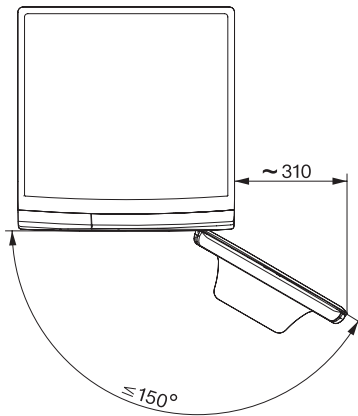

** κατά 10% πιο οικονομικό από την οριακή τιμή (52) της κλάσης ενεργειακής απόδοσης A

*** Ευρεσιτεχνία EP 2 365 120

EAN: 4002516868071 / Αριθμός υλικού: 12729490 /
Παλιός αριθμός υλικού: 11WA1201EU1

Τύπος κατασκευής	
Παράπλευρη τοποθέτηση	•
Χωνευτή τοποθέτηση	•
Άρθρωση πόρτας	δεξιά
Στύψιμο	
Μέγιστες στροφές στυψίματος	1400
Σχεδιασμός	
Χρώμα συσκευής	Λευκό λωτού
Χρώμα πίνακα χειρισμού	Λευκό λωτού
Χρώμα περιστροφικού επιλογέα	Λευκό λωτού
Οθόνη	Κίτρινο EasyControl
Απαλή φροντίδα των ρούχων	
Φορτίο σε kg	8,0
Αποδοτικότητα και βιωσιμότητα	
Κατηγορία ενεργειακής απόδοσης (A-G)	A
Πιο οικονομικό από την τιμή ορίου (52) της κλάσης ενεργειακής απόδοσης A	10%
Σταθμισμένη ενεργειακή κατανάλωση ανά 100 κύκλους λειτουργίας για τον κύκλο πλύσης σε kWh	43
Σταθμισμένη κατανάλωση νερού ανά κύκλο σε l	48
Κλάση απόδοσης στυψίματος (A-G)	B
Κατηγορία εκπομπών αερόφερτου θορύβου (κύκλος στυψίματος, A-D)	A
Διάρκεια προγράμματος ECO 40-60 με ονομαστική χωρητικότητα	219
Ονομαστική ισχύς σε κατάσταση OFF σε W	0,30
Προγράμματα πλύσης	
Βαμβακερά (χρωματιστά)	•
Βαμβακερά με πρόπλυση	•
Προστασία από τσαλάκωμα	•
Ευαίσθητα	•
Μάλλινια (που πλένονται στο χέρι)	•
Express 20	•
Σκούρα/τζιν	•
Ρούχα Outdoor	•
Αδιαβροχοποίηση	•
Ξεχωριστό ξέβγαλμα/κολλάρισμα	•
Άντληση/στύψιμο	•
ECO 40-60	•
Safety	
Σύστημα προστασίας κατά των διαρροών	Watercontrol-System
Τεχνικά στοιχεία	
Διαστάσεις σε mm (πλάτος)	596
Διαστάσεις σε mm (ύψος)	850
Διαστάσεις σε mm (βάθος)	643
Βάθος συσκευής με ανοικτή πόρτα	1054
Βάθος συσκευής εκτός πόρτας (για εντοιχισμό κάτω από πάγκο) σε mm	600
Βάρος σε kg	80

W1 drawing, facia 5 degree, measures in mm

W1 drawing, facia 5 degree, measures in mm

W1 drawing, facia 5 degree, measures in mm

W1 drawing, facia 5 degree, measures in mm