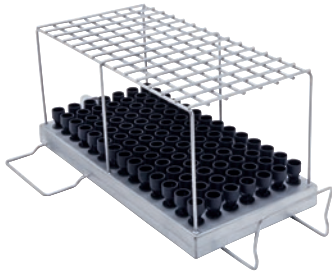

A 303

Μονάδα

για βέλτιστη φόρτωση έως και 98 πιπέτων.

- Κατάλληλο για 98 πιπέτες μέτρησης και πλήρεις, π.χ.
- Ύψος πλαισίου στήριξης 150 mm
- Σε κάθε ένα από τα κάνιστρα A 150 και APLW 106 μπορεί να τοποθετηθεί 1 μονάδα.
- Κατακόρυφο διάκενο χωρίς πάνω κάνιστρο: 450 mm (με κάτω κάνιστρο A 150)