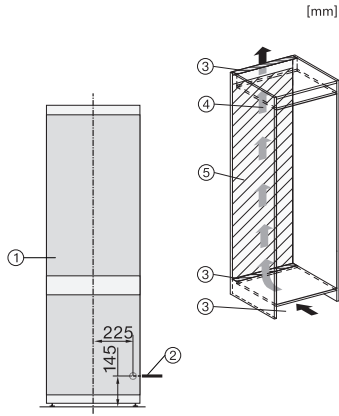

KFN 7833 D

Εντοιχιζόμενος ψυγείοκαταψύκτης  
με DailyFresh και NoFrost σε ύψος 194 cm για μεγάλο αποθηκευτικό χώρο.

EAN: 4002516840602 / Αριθμός υλικού: 12665220 /  
Παλιός αριθμός υλικού: 38783300EU1

Οπτική ειδοποίηση πόρτας	•
Οπτική ειδοποίηση θερμοκρασίας	•
Ένδειξη διακοπής ρεύματος για το τμήμα κατάψυξης	•
<b>Τεχνικά στοιχεία</b>	
Ελάχιστο πλάτος ανοίγματος εντοιχισμού σε mm	560
Μέγιστο πλάτος ανοίγματος εντοιχισμού σε mm	570
Ελάχιστο ύψος ανοίγματος εντοιχισμού σε mm	1940
Μέγιστο ύψος ανοίγματος εντοιχισμού σε mm	1950
Βάθος ανοίγματος εντοιχισμού σε mm	550
Πλάτος συσκευής σε mm	541
Ύψος συσκευής σε mm	1938
Βάθος συσκευής σε mm	545
Βάρος σε kg	61,6
Τεχνολογία άρθρωσης πόρτας	Σύνδεση συρόμενης πόρτας
Μέγιστο βάρος πρόσφυσης πόρτας – ψυγείο, σε kg	18
Μέγιστο βάρος πόρτας – καταψύκτης σε kg	12
Κλιματική κλάση	SN-T
Τμήμα συντήρησης σε l	215
4* τμήμα κατάψυξης σε l	70
Συνολική ωφέλιμη χωρητικότητα σε l	284
Χρόνος συντήρησης σε περίπτωση βλάβης σε ώρες	9
Χωρητικότητα κατάψυξης σε kg/24 h	6,00
Επίπεδο εκπομπών αερόφερτου θορύβου (A-D)	B
Εκπομπές ήχου σε dB(A) re 1 pW	33
Κατανάλωση ρεύματος (mA)	1400
Τάση σε V	220-240
Ασφάλεια σε A	10
Αριθμός φάσεων	1
Συχνότητα σε Hz	50-60
Μήκος καλωδίου τροφοδοσίας σε m	2,2
Αντικατάσταση λυχνιών	Εξυπηρέτηση πελατών
<b>Παρεχόμενα εξαρτήματα</b>	
Αυγοθήκη	•
Παγοθήκη	•

## KFN 7833 D

Εντοιχιζόμενος ψυγείοκαταψύκτης  
με DailyFresh και NoFrost σε ύψος 194 cm για μεγάλο αποθηκευτικό χώρο.

KFN7833D, built-in (footnote\*) (drawings)

KFN7833D, installation (footnote\*) (drawings)

KFN7833D, side view (drawings)