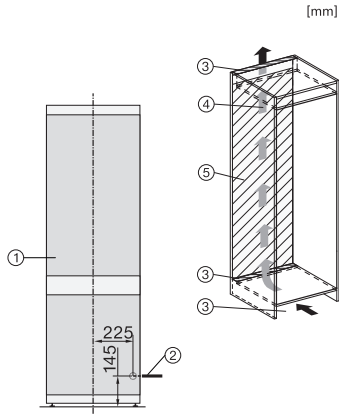

•

Τεχνικά στοιχεία

Ελάχιστο πλάτος ανοίγματος εντοιχισμού σε mm	560
Μέγιστο πλάτος ανοίγματος εντοιχισμού σε mm	570
Ελάχιστο ύψος ανοίγματος εντοιχισμού σε mm	1940
Μέγιστο ύψος ανοίγματος εντοιχισμού σε mm	1950
Βάθος ανοίγματος εντοιχισμού σε mm	550
Πλάτος συσκευής σε mm	541
Ύψος συσκευής σε mm	1938
Βάθος συσκευής σε mm	545
Βάρος σε kg	61,6
Τεχνολογία άρθρωσης πόρτας	Σύνδεση συρόμενης πόρτας
Μέγιστο βάρος πρόσοψης πόρτας – ψυγείο, σε kg	18
Μέγιστο βάρος πόρτας – καταψύκτης σε kg	12
Κλιματική κλάση	SN-T
Τμήμα συντήρησης σε l	215
4* τμήμα κατάψυξης σε l	70
Συνολική ωφέλιμη χωρητικότητα σε l	284
Χρόνος συντήρησης σε περίπτωση βλάβης σε ώρες	9
Χωρητικότητα κατάψυξης σε kg/24 h	6,00
Επίπεδο εκπομπών αερόφερτου θορύβου (A-D)	B
Εκπομπές ήχου σε dB(A) re 1 pW	33
Κατανάλωση ρεύματος (mA)	1400
Τάση σε V	220-240
Ασφάλεια σε A	10
Αριθμός φάσεων	1
Συχνότητα σε Hz	50-60
Μήκος καλωδίου τροφοδοσίας σε m	2,2
Αντικατάσταση λυχνιών	Εξυπηρέτηση πελατών
Παρεχόμενα εξαρτήματα	
Αυγοθήκη	•
Παγοθήκη	•

KFN 7833 D

Εντοιχιζόμενος ψυγειοκαταψύκτης
με DailyFresh και NoFrost σε ύψος 194 cm για μεγάλο αποθηκευτικό χώρο.

KFN7833D, built-in (footnote*) (drawings)

KFN7833D, installation (footnote*) (drawings)

KFN7833D, side view (drawings)