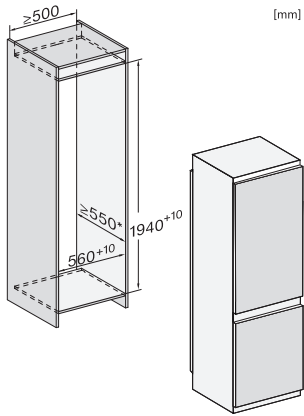

KFN 7833 D

Εντοιχιζόμενος ψυγείοκαταψύκτης

με DailyFresh και NoFrost σε ύψος 194 cm για μεγάλο αποθηκευτικό χώρο.

EAN: 4002516840602 / Αριθμός υλικού: 12665220 /

Παλιός αριθμός υλικού: 38783300EU1

Ένδειξη διακοπής ρεύματος για το τμήμα κατάψυξης

•

Τεχνικά στοιχεία

Ελάχιστο πλάτος ανοίγματος εντοιχισμού σε mm	560
Μέγιστο πλάτος ανοίγματος εντοιχισμού σε mm	570
Ελάχιστο ύψος ανοίγματος εντοιχισμού σε mm	1940
Μέγιστο ύψος ανοίγματος εντοιχισμού σε mm	1950
Βάθος ανοίγματος εντοιχισμού σε mm	550
Πλάτος συσκευής σε mm	541
Ύψος συσκευής σε mm	1938
Βάθος συσκευής σε mm	545
Βάρος σε kg	61,6
Τεχνολογία άρθρωσης πόρτας	Σύνδεση συρόμενης πόρτας
Μέγιστο βάρος πρόσοψης πόρτας – ψυγείο, σε kg	18
Μέγιστο βάρος πόρτας – καταψύκτης σε kg	12
Κλιματική κλάση	SN-T
Τμήμα συντήρησης σε l	215
4* τμήμα κατάψυξης σε l	70
Συνολική ωφέλιμη χωρητικότητα σε l	284
Χρόνος συντήρησης σε περίπτωση βλάβης σε ώρες	9
Χωρητικότητα κατάψυξης σε kg/24 h	6,00
Επίπεδο εκπομπών αερόφερτου θορύβου (A-D)	B
Εκπομπές ήχου σε dB(A) re 1 pW	33
Κατανάλωση ρεύματος (mA)	1400
Τάση σε V	220-240
Ασφάλεια σε A	10
Αριθμός φάσεων	1
Συχνότητα σε Hz	50-60
Μήκος καλωδίου τροφοδοσίας σε m	2,2
Αντικατάσταση λυχνιών	Εξυπηρέτηση πελατών
Παρεχόμενα εξαρτήματα	
Αυγοθήκη	•
Παγοθήκη	•

KFN 7833 D

Εντοιχιζόμενος ψυγειοκαταψύκτης
με DailyFresh και NoFrost σε ύψος 194 cm για μεγάλο αποθηκευτικό χώρο.

KFN7833D, built-in (footnote*) (drawings)

KFN7833D, installation (footnote*) (drawings)

KFN7833D, side view (drawings)