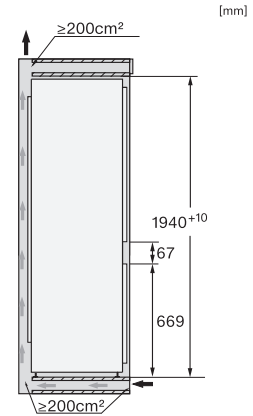

KFN 7833 D

Εντοιχιζόμενος ψυγείοκαταψύκτης  
με DailyFresh και NoFrost σε ύψος 194 cm για μεγάλο αποθηκευτικό χώρο.

EAN: 4002516840602 / Αριθμός υλικού: 12665220 /  
Παλιός αριθμός υλικού: 38783300EU1

Οπτική ειδοποίηση πόρτας	•
Οπτική ειδοποίηση θερμοκρασίας	•
Ένδειξη διακοπής ρεύματος για το τμήμα κατάψυξης	•
<b>Τεχνικά στοιχεία</b>	
Ελάχιστο πλάτος ανοίγματος εντοιχισμού σε mm	560
Μέγιστο πλάτος ανοίγματος εντοιχισμού σε mm	570
Ελάχιστο ύψος ανοίγματος εντοιχισμού σε mm	1940
Μέγιστο ύψος ανοίγματος εντοιχισμού σε mm	1950
Βάθος ανοίγματος εντοιχισμού σε mm	550
Πλάτος συσκευής σε mm	541
Ύψος συσκευής σε mm	1938
Βάθος συσκευής σε mm	545
Βάρος σε kg	61,6
Τεχνολογία άρθρωσης πόρτας	Σύνδεση συρόμενης πόρτας
Μέγιστο βάρος πρόσφυσης πόρτας – ψυγείο, σε kg	18
Μέγιστο βάρος πόρτας – καταψύκτης σε kg	12
Κλιματική κλάση	SN-T
Τμήμα συντήρησης σε l	215
4* τμήμα κατάψυξης σε l	70
Συνολική ωφέλιμη χωρητικότητα σε l	284
Χρόνος συντήρησης σε περίπτωση βλάβης σε ώρες	9
Χωρητικότητα κατάψυξης σε kg/24 h	6,00
Επίπεδο εκπομπών αερόφερτου θορύβου (A-D)	B
Εκπομπές ήχου σε dB(A) re 1 pW	33
Κατανάλωση ρεύματος (mA)	1400
Τάση σε V	220-240
Ασφάλεια σε A	10
Αριθμός φάσεων	1
Συχνότητα σε Hz	50-60
Μήκος καλωδίου τροφοδοσίας σε m	2,2
Αντικατάσταση λυχνιών	Εξυπηρέτηση πελατών
<b>Παρεχόμενα εξαρτήματα</b>	
Αυγοθήκη	•
Παγοθήκη	•

## KFN 7833 D

Εντοιχιζόμενος ψυγείοκαταψύκτης  
με DailyFresh και NoFrost σε ύψος 194 cm για μεγάλο αποθηκευτικό χώρο.

KFN7833D, built-in (footnote\*) (drawings)

KFN7833D, installation (footnote\*) (drawings)

KFN7833D, side view (drawings)