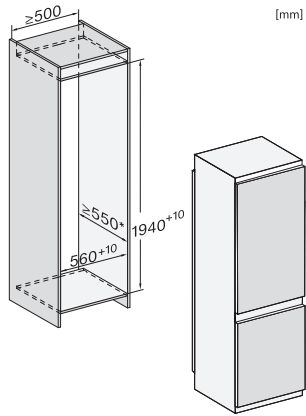

KFN 7833 D

Εντοιχιζόμενος ψυγείοκαταψύκτης  
με DailyFresh και NoFrost σε ύψος 194 cm για μεγάλο αποθηκευτικό χώρο.

EAN: 4002516840602 / Αριθμός υλικού: 12665220 /  
Παλιός αριθμός υλικού: 38783300EU1

Οπτική ειδοποίηση πόρτας	•
Οπτική ειδοποίηση θερμοκρασίας	•
Ένδειξη διακοπής ρεύματος για το τμήμα κατάψυξης	•
<b>Τεχνικά στοιχεία</b>	
Ελάχιστο πλάτος ανοίγματος εντοιχισμού σε mm	560
Μέγιστο πλάτος ανοίγματος εντοιχισμού σε mm	570
Ελάχιστο ύψος ανοίγματος εντοιχισμού σε mm	1940
Μέγιστο ύψος ανοίγματος εντοιχισμού σε mm	1950
Βάθος ανοίγματος εντοιχισμού σε mm	550
Πλάτος συσκευής σε mm	541
Ύψος συσκευής σε mm	1938
Βάθος συσκευής σε mm	545
Βάρος σε kg	61,6
Τεχνολογία άρθρωσης πόρτας	Σύνδεση συρόμενης πόρτας
Μέγιστο βάρος πρόσφυσης πόρτας – ψυγείο, σε kg	18
Μέγιστο βάρος πόρτας – καταψύκτης σε kg	12
Κλιματική κλάση	SN-T
Τμήμα συντήρησης σε l	215
4* τμήμα κατάψυξης σε l	70
Συνολική ωφέλιμη χωρητικότητα σε l	284
Χρόνος συντήρησης σε περίπτωση βλάβης σε ώρες	9
Χωρητικότητα κατάψυξης σε kg/24 h	6,00
Επίπεδο εκπομπών αερόφερτου θορύβου (A-D)	B
Εκπομπές ήχου σε dB(A) re 1 pW	33
Κατανάλωση ρεύματος (mA)	1400
Τάση σε V	220-240
Ασφάλεια σε A	10
Αριθμός φάσεων	1
Συχνότητα σε Hz	50-60
Μήκος καλωδίου τροφοδοσίας σε m	2,2
Αντικατάσταση λυχνιών	Εξυπηρέτηση πελατών
<b>Παρεχόμενα εξαρτήματα</b>	
Αυγοθήκη	•
Παγοθήκη	•

## KFN 7833 D

Εντοιχιζόμενος ψυγείοκαταψύκτης  
με DailyFresh και NoFrost σε ύψος 194 cm για μεγάλο αποθηκευτικό χώρο.

KFN7833D, built-in (footnote\*) (drawings)

KFN7833D, installation (footnote\*) (drawings)