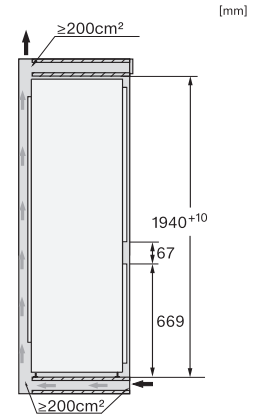

•

Τεχνικά στοιχεία

Ελάχιστο πλάτος ανοίγματος εντοιχισμού σε mm	560
Μέγιστο πλάτος ανοίγματος εντοιχισμού σε mm	570
Ελάχιστο ύψος ανοίγματος εντοιχισμού σε mm	1940
Μέγιστο ύψος ανοίγματος εντοιχισμού σε mm	1950
Βάθος ανοίγματος εντοιχισμού σε mm	550
Πλάτος συσκευής σε mm	541
Ύψος συσκευής σε mm	1938
Βάθος συσκευής σε mm	545
Βάρος σε kg	61,6
Τεχνολογία άρθρωσης πόρτας	Σύνδεση συρόμενης πόρτας
Μέγιστο βάρος πρόσοψης πόρτας – ψυγείο, σε kg	18
Μέγιστο βάρος πόρτας – καταψύκτης σε kg	12
Κλιματική κλάση	SN-T
Τμήμα συντήρησης σε l	215
4* τμήμα κατάψυξης σε l	70
Συνολική ωφέλιμη χωρητικότητα σε l	284
Χρόνος συντήρησης σε περίπτωση βλάβης σε ώρες	9
Χωρητικότητα κατάψυξης σε kg/24 h	6,00
Επίπεδο εκπομπών αερόφερτου θορύβου (A-D)	B
Εκπομπές ήχου σε dB(A) re 1 pW	33
Κατανάλωση ρεύματος (mA)	1400
Τάση σε V	220-240
Ασφάλεια σε A	10
Αριθμός φάσεων	1
Συχνότητα σε Hz	50-60
Μήκος καλωδίου τροφοδοσίας σε m	2,2
Αντικατάσταση λυχνιών	Εξυπηρέτηση πελατών
Παρεχόμενα εξαρτήματα	
Αυγοθήκη	•
Παγοθήκη	•

KFN 7833 D

Εντοιχιζόμενος ψυγειοκαταψύκτης
με DailyFresh και NoFrost σε ύψος 194 cm για μεγάλο αποθηκευτικό χώρο.

KFN7833D, built-in (footnote*) (drawings)

KFN7833D, installation (footnote*) (drawings)

KFN7833D, side view (drawings)