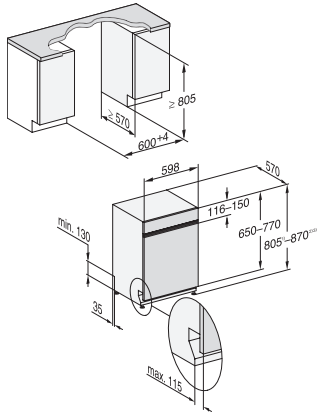

G 5410 SCi Active Plus

Ημι-εντοιχιζόμενο πλυντήριο πιάτων

για τέλειο στέγνωμα χάρη στο στέγνωμα με τεχνολογία AutoOpen.

G7000, integrated dishwasher, 60cm (installation drawing)