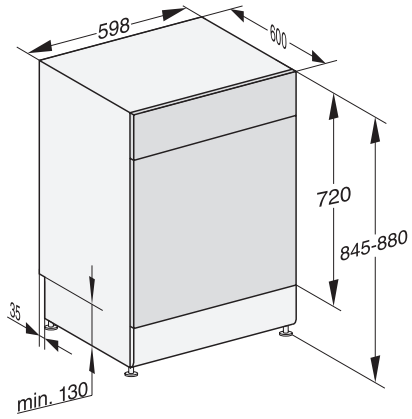

G 5410 SC Active Plus

Ανεξάρτητα πλυντήρια πιάτων

για τέλειο στέγνωμα χάρη στο στέγνωμα με τεχνολογία AutoOpen.

G7000, free standing dishwasher, 60cm (installation drawing)