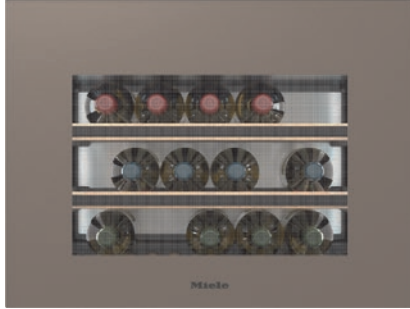

KWT 7112 iG

Εντοιχιζόμενος συντηρητής κρασιών

με FlexiFrame Plus και Push2open για τους πιο απαιτητικούς γευσιγνώστες.

EAN: 4002516813392 / Αριθμός υλικού: 12615940 /
Παλιός αριθμός υλικού: 36711204EU1

Τμήμα συντήρησης σε l	47
Τμήμα κρασιού σε l	47
Συνολική ωφέλιμη χωρητικότητα σε l	46
Χωρητικότητα φιαλών Bordeaux 0,75 l (αρ. φιαλών)	18 φιάλες
Επίπεδο εκπομπών αερόφερτου θορύβου (A-D)	B
Εκπομπές ήχου σε dB(A) re 1 pW	32
Κατανάλωση ρεύματος (mA)	500
Τάση σε V	220-240
Ασφάλεια σε A	10
Αριθμός φάσεων	1
Συχνότητα σε Hz	50
Μήκος καλωδίου τροφοδοσίας σε m	2,2
Παρεχόμενα εξαρτήματα	
Φίλτρο Active AirClean	•