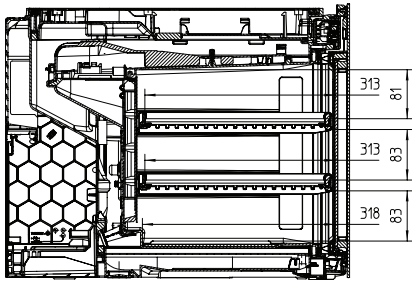

## KWT 7112 iG

Εντοιχιζόμενος συντηρητής κρασιών  
με FlexiFrame Plus και Push2open για τους πιο απαιτητικούς γευσιγνώστες.

KWT7112 iG, \*Footnote (Sketch)

KWT7112 iG (Sketch)

KWT7112 iG, \*Footnote (Sketch)

KWT7112iG, KWT6112iG, Interior dimensions (Installation drawings)