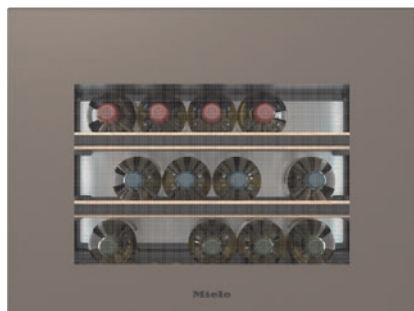

KWT 7112 iG

Εντοιχιζόμενος συντηρητής κρασιών

με FlexiFrame Plus και Push2open για τους πιο απαιτητικούς γευσιγνώστες.

- Εύκολη αποθήκευση μεγάλων φιαλών κρασιού με το FlexiFrame Plus
- Τέλειος σχεδιασμός για κουζίνες χωρίς λαβές – Push2open
- Θάλαμος συντήρησης χωρίς οσμές χάρη στα φίλτρα Active AirClean
- Παρουσιάστε τα κρασιά σας στο ιδανικό φως – φωτισμός LED
- Ιδανική προστασία των κρασιών με τα φίλτρα UV στη φυμέ πρόσοψη

EAN: 4002516813392 / Αριθμός υλικού: 12615940 / Παλιός αριθμός υλικού: 36711204EU1

Κατηγορία συσκευής	
Συντηρητής κρασιών	•
Τύπος κατασκευής	
Εντοιχιζόμενη συσκευή	•
Εντοιχισμένη συσκευή	•
Άρθρωση πόρτας	Κάτω
Σχεδιασμός	
Χρώμα πρόσοψης	Μπεζ περλέ
Φωτισμός τμήματος κρασιών	Φωτισμός LED
Άνεση για τον χρήστη	
Δικτύωση με το Miele@home	•
Απαιτούμενα εξαρτήματα	XKS 3130 W, XKV 3000 KF
DynaCool	•
SoftClose	•
Κρυφός μηχανισμός ανοίγματος πόρτας	Push2open
Push2open	•
Αριθμός ραφιών	3
Υλικό ραφιών	Οξιά
Πλήθος ραφιών FlexiFrame	2
Πλήθος ξύλινων ραφιών FlexiFrame Plus	2
Αποθήκευση με χαμηλούς κραδασμούς	•
Στοιχεία ελέγχου	
Αρχή λειτουργίας	TouchControl
Ανεξάρτητη ρύθμιση θερμοκρασίας ζωνών συντήρησης και κατάψυξης	Όχι
Αριθμός ζωνών θερμοκρασίας	1
Ελάχιστο εύρος ρύθμισης θερμοκρασίας σε °C	5
Μέγιστο εύρος ρύθμισης θερμοκρασίας σε °C	20
Αποδοτικότητα και βιωσιμότητα	
Κατηγορία ενεργειακής απόδοσης (A-G)	G
Ετήσια κατανάλωση ενέργειας σε kWh	115,71
24ωρη ενεργειακή κατανάλωση σε kWh	0,31
Safety	
Λειτουργία κλειδώματος	•
Ηχητική ειδοποίηση πόρτας	•
Ηχητική ειδοποίηση θερμοκρασίας	•
Οπτική ειδοποίηση πόρτας	•
Οπτική ειδοποίηση θερμοκρασίας	•
Τεχνικά στοιχεία	
Ελάχιστο πλάτος ανοίγματος εντοιχισμού σε mm	560
Μέγιστο πλάτος ανοίγματος εντοιχισμού σε mm	570
Ελάχιστο ύψος ανοίγματος εντοιχισμού σε mm	450
Μέγιστο ύψος ανοίγματος εντοιχισμού σε mm	452
Βάθος ανοίγματος εντοιχισμού σε mm	550
Πλάτος συσκευής σε mm	595
Ύψος συσκευής σε mm	455
Βάθος συσκευής σε mm	559
Βάρος σε kg	36,0
Τεχνολογία άρθρωσης πόρτας	Σταθερή πόρτα
Κλιματική κλάση	SN-ST