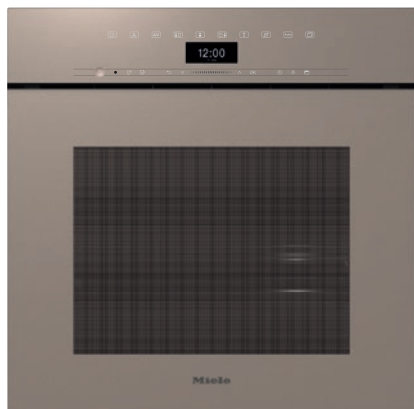

DGC 7460 HCX Pro

Συνδυαστικός φούρνος ατμού χωρίς χειρολαβές

EAN: 4002516816690 / Αριθμός υλικού: 12613820 / Παλιός αριθμός υλικού: 23746099D

Άρθρωση πόρτας	Κάτω
Φωτισμός φούρνου	BrilliantLight
Ελάχ. θερμοκρασίες φούρνου σε °C	30
Μέγ. θερμοκρασίες φούρνου σε °C	230
Ελάχ. θερμοκρασίες μαγειρέματος στον ατμό σε °C	40
Μέγ. θερμοκρασίες μαγειρέματος στον ατμό σε °C	100
Ελάχιστο πλάτος ανοίγματος εντοιχισμού σε mm	560
Μέγιστο πλάτος ανοίγματος εντοιχισμού σε mm	568
Ελάχιστο ύψος ανοίγματος εντοιχισμού σε mm	590
Μέγιστο ύψος ανοίγματος εντοιχισμού σε mm	595
Βάθος ανοίγματος εντοιχισμού σε mm	550
Διαστάσεις συσκευής (Π x Υ x Β) σε mm	595 x 596 x 567
Πλάτος συσκευής σε mm	595
Ύψος συσκευής σε mm	596
Βάθος συσκευής σε mm	567
Βάρος σε kg	46,4
Συνολική ισχύς σύνδεσης σε kW	3,45
Τάση σε V	230
Συχνότητα σε Hz	50
Ασφάλεια σε A	16
Αριθμός φάσεων	1
Αντικατάσταση λυχνιών	Εξυπηρέτηση πελατών
Παρεχόμενα εξαρτήματα	
Ταψί γενικής χρήσης με PerfectClean HUBB 71	1
Σχάρα μαγειρέματος και ψησίματος με PerfectClean HBRR 71	1
Αφαιρούμενες πλευρικές ράγες (ζεύγος)	1
Διάτρητα σκεύη μαγειρέματος από ανοξείδωτο ατσάλι	1
Μη διάτρητα ανοξείδωτα δοχεία μαγειρέματος	1
Καθαριστικό HydroClean	1
Ταμπλέτες αφαίρεσης αλάτων	2
Διαθέσιμες γλώσσες οθόνης	
Διαθέσιμες γλώσσες οθόνης μέσω MultiLingua	bahasa malaysia, dansk, deutsch, english, español, français, hrvatski, italiano, magyar, nederland, norsk, polski, portuguis, russkij, romãna, slovenčina, slovenščina, srpski, suomi, svenska, türkçe, українська, čeština, ελληνικά,