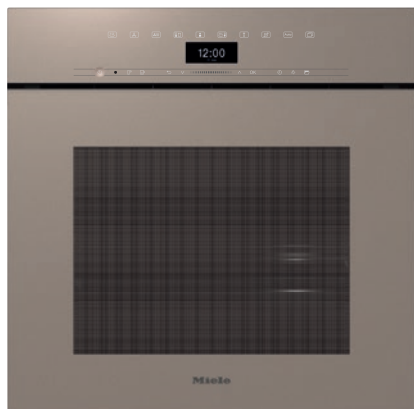

## DGC 7460 HCX Pro

Συνδυαστικός φούρνος ατμού χωρίς χειρολαβές

- Μεγ. οθόνη ευκρινούς κειμένου με σύστ. ελέγχ. αφής – DirectSensor
- Ιδανικά αποτελέσματα – τεχνολογία DualSteam
- Τραγανό εξωτερικά, ζουμερό εσωτερικά – συνδυαστικό μαγείρεμα
- Άνετος χειρισμός – το δοχείο νερού πίσω από αυτόματο πίνακα
- Εύκολος καθαρισμός – HydroClean και ανοξείδωτος θάλαμος φούρνου