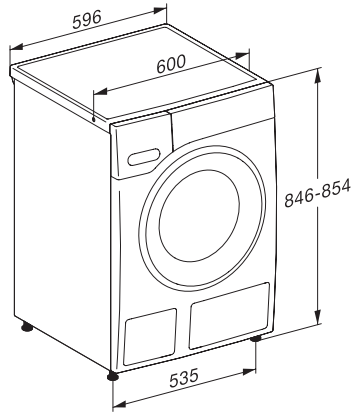

Έλεγχος εισερχόμενου νερού	•
Ρύθμιση αφρού	•
Μοτέρ ProfiEco	•
Προγράμματα πλύσης	
QuickPowerWash	•
Βαμβακερά (χρωματιστά)	•
Προστασία από τσαλάκωμα	•
Ευαίσθητα	•
Πουκάμισα	•
Μάλλινα (που πλένονται στο χέρι)	•
Express 20	•
Σκούρα/τζιν	•
Αδιαβροχοποίηση	•
Άντληση/σύψιμο	•
ECO 40-60	•
Πρόσθετα πλύσης	
Σύντομο	•
Πρόπλυση	•
Πρόσθετο νερό	•
Πρόσθετο ξέβγαλμα	•
Άνετη αφαίρεση τσαλακώματος με ατμό	•
Βομβητής	•
Ποιότητα	
Αντίβαρα από χυτοσίδηρο	•
Safety	
Σύστημα προστασίας κατά των διαρροών	Watercontrol-System
Κλείδωμα ασφαλείας	•
Κωδικός PIN	•
Οπτική διεπαφή	•
Τεχνικά στοιχεία	
Διαστάσεις σε mm (πλάτος)	596
Διαστάσεις σε mm (ύψος)	850
Διαστάσεις σε mm (βάθος)	643
Βάθος συσκευής με ανοικτή πόρτα	1077
Βάρος σε kg	93
Συνολική ισχύς σύνδεσης σε kW	2,10-2,40
Τάση σε V	220-240
Ασφάλεια σε A	10
Συχνότητα σε Hz	50
Μήκος καλωδίου τροφοδοσίας σε m	2
Παρεχόμενα εξαρτήματα	
3 Caps	•
Κουπόνι για απορρυπαντικό Miele	•

WWK360 WCS PWash&10kg

Πλυντήριο ρούχων μπροστινής φόρτωσης W1:

A | 10 kg | 1.400 σ.α.λ. | QuickPowerWash | Προ-σιδέρωμα | κυψελωτός κάδος

W1 drawing, facia 5 degree, measures in mm

W1 drawing, facia 5 degree, measures in mm