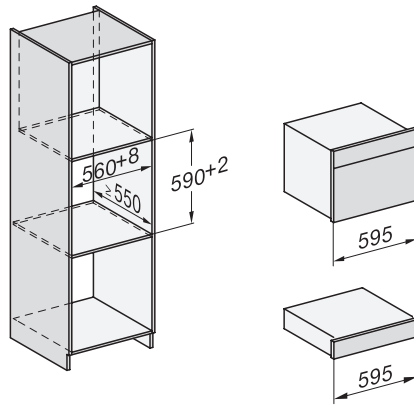

Installation_DG_DGM_DGC_XL_ESW7x10_EVS7010, installation drawings