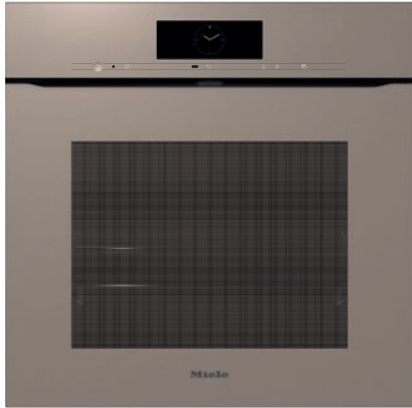

H 7860 BPX

Φούρνος χωρίς λαβή
υψηλού design με θερμομέτρο ψητού και BrilliantLight.

EAN: 4002516800903 / Αριθμός υλικού: 12548990 / Παλιός αριθμός υλικού: 22786095D

Βάθος συσκευής σε mm	568
Βάρος σε kg	47,0
Συνολική ισχύς σύνδεσης σε kW	3,70
Τάση σε V	220-240
Συχνότητα σε Hz	50
Ασφάλεια σε A	16
Αριθμός φάσεων	1
Καλώδιο τροφοδοσίας με βύσμα	•
Μήκος καλωδίου τροφοδοσίας σε m	1,50
Αντικατάσταση λυχνιών	Εξυπηρέτηση πελατών

Παρεχόμενα εξαρτήματα

Ρηχό ταψί με PerfectClean HBB 71	1
Ταψί γενικής χρήσης με PerfectClean HUBB 71	1
Σχάρα ψησίματος PyroFit	1
Τηλεσκοπικές ράγες FlexiClip PyroFit	1
Ασύρματο θερμομέτρο ψητού	1
Αφαιρούμενες πλευρικές ράγες PyroFit (ζεύγος)	1
Ταμπλέτες αφαίρεσης αλάτων	2

Διαθέσιμες γλώσσες οθόνης

Διαθέσιμες γλώσσες οθόνης μέσω MultiLingua

bahasa malaysia, dansk, deutsch, english, español, français, hrvatski, italiano, magyar, nederlands, norsk, polski, portugês, russkij, română, slovenčina, slovensčina, srpski, suomi, svenska, türkçe, українська, čeština, ελληνικά,