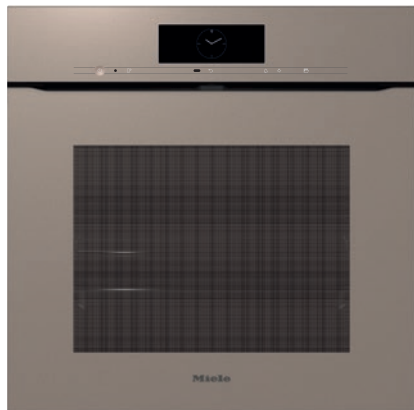

H 7860 BPX

Φούρνος χωρίς λαβή

υψηλού design με θερμόμετρο ψητού και BrilliantLight.

- Μεγάλη οθόνη αφής με αισθητήρα κίνησης – M Touch + MotionReact
- Δείτε το φαγητό από οπουδήποτε, κάθε στιγμή – κάμερα στον φούρνο
- Πανεύκολος καθαρ. – εξοπλισμός καθαρ. με πυρόλυση και PyroFit
- Ιδιαίτ. αφράτη ζύμη και όμορφα ροδισμένη κρούστα – Moisture plus
- Διασφαλίζει ότι το φαγητό δεν θα παραψηθεί – TasteControl

EAN: 4002516800903 / Αριθμός υλικού: 12548990 / Παλιός αριθμός υλικού: 22786095D

Τύπος & σχεδιασμός κατασκευής	
Εντοιχιζόμενος φούρνος	•
Χρώμα	Μπεζ περλέ
ArtLine	•
Χωρίς λαβή	•
Χαρακτηριστικά άνεσης	
TasteControl	•
Γρήγορη προθέρμανση	•
Προθέρμανση	•
Θερμόμετρο ψητού	Χωρίς καλώδιο
Διατήρηση θερμότητας	•
Λειτουργία για τραγανή επιφάνεια	•
Τρόποι λειτουργίας	
Απόψυξη	•
Αυτόματα προγράμματα	•
Αυτόματα προγράμματα για συγκεκριμένες χώρες	•
Αυτόματο ψήσιμο	•
Θερμός αέρας Eco	•
Γκριλ	•
Γκριλ μικρής επιφάνειας	•
Θερμός αέρας plus	•
Εντατικό ψήσιμο	•
Klima Plus	•
Klima plus με θερμό αέρα plus	•
Klima plus με πάνω/κάτω αντίσταση	•
Moisture plus με εντατικό ψήσιμο	•
Moisture plus με αυτόματο ψήσιμο	•
Μαγείρεμα σε χαμηλή θερμοκρασία	•
Πάνω/κάτω αντίσταση	•
Άνω αντίσταση	•
Κάτω αντίσταση	•
Γκριλ με θερμό αέρα	•
Ειδικές εφαρμογές	•
Άνεση για τον χρήστη	
Δικτύωση με το Miele@home	•
Οθόνη	M Touch
MotionReact: το φως ανάβει όταν ανιχνεύεται κίνηση	•
MotionReact: η οθόνη ανάβει όταν ανιχνεύεται κίνηση	•
MotionReact: ηχητικό σήμα ειδοποίησης όταν ανιχνεύεται κίνηση	•
MotionReact: ανίχνευση προσώπων ντουλαπιών	•
FoodView	•
SoftOpen	•
Touch2Open	•
MultiLingua	•
MyMiele	•
Λειτουργία βοήθειας	•
Χρονικά προγραμματιζόμενη ριπή ατμού	•
Πολυφωνικοί βομβητές	•
Ένδειξη ώρας	•