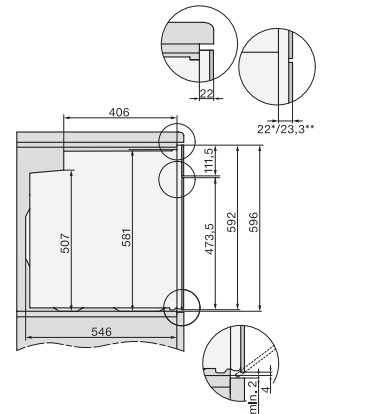

side view H7000 XL build-under, installation drawing