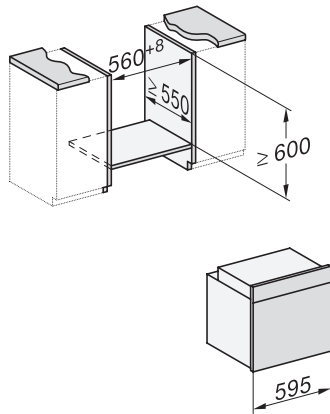

## H 7860 BPX

Φούρνος χωρίς λαβή  
υψηλού design με θερμομέτρο ψητού και BrilliantLight.

installation H7000 XL, installation drawing

side view H7000 XL, installation drawings

built-in H7000 XL, installation drawing