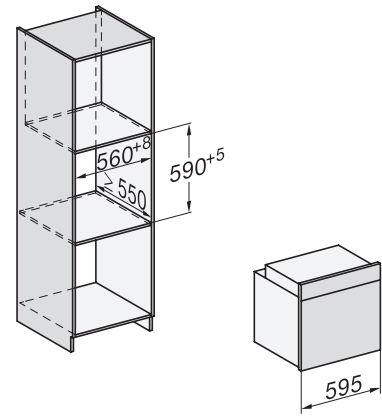

## H 7860 BPX

Φούρνος χωρίς λαβή  
υψηλού design με θερμομέτρο ψητού και BrilliantLight.

installation H7000 XL, installation drawing

side view H7000 XL, installation drawings

built-in H7000 XL, installation drawing