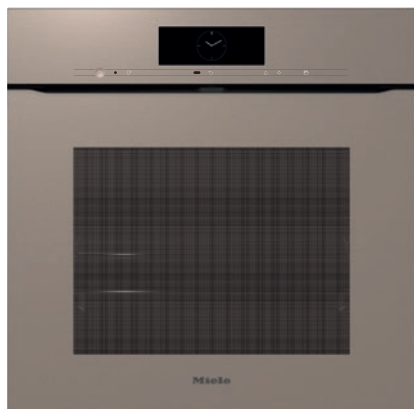

H 7860 BPX

Φούρνος χωρίς λαβή

υψηλού design με θερμομέτρο ψητού και BrilliantLight.

EAN: 4002516800903 / Αριθμός υλικού: 12548990 / Παλιός αριθμός υλικού: 22786095D

Ένδειξη ημερομηνίας	•
Χρονόμετρο	•
Προγραμματιζόμενη έναρξη διάρκειας μαγειρέματος	•
Προγραμματιζόμενη διάρκεια μαγειρέματος	•
Ένδειξη πραγματικής θερμοκρασίας	•
Προτεινόμενη θερμοκρασία	•
Προγράμματα χρήστη	•
Εξατομικευμένες ρυθμίσεις	•
Αποδοτικότητα και βιωσιμότητα	
Κλάση ενεργειακής απόδοσης (A+++-D)	A+
Αυτόματη εκμετάλλευση υπολειπόμενης θερμοκρασίας	•
Ονομαστική ισχύς σε κατάσταση OFF σε W	0,5
Ονομαστική ισχύς σε κατάσταση αναμονής σε W	1,0
Ονομαστική ισχύς σε δικτυωμένη κατάσταση αναμονής σε W	2,0
Χρόνος έως την αυτόματη μετάβαση σε κατάσταση αναμονής σε min	20
Χρόνος έως την αυτόματη μετάβαση σε δικτυωμένη κατάσταση αναμονής σε min	20
Χρόνος έως την αυτόματη μετάβαση σε κατάσταση OFF σε min	20
Ευκολία στο καθάρισμα	
Αυτοκαθαρισμός με πυρόλυση	•
Καταλύτης	•
Πτυσσόμενο στοιχείο γκριλ	•
Πόρτα CleanGlass	•
Τεχνολογία ατμού/Παροχή νερού	
Σωλήνας αναρρόφησης για άντληση νερού	•
Safety	
Σύστημα αποθέρμανσης συσκευής και κρύα πρόσοψη	•
Απενεργοποίηση ασφαλείας	•
Κλείδωμα συστήματος	•
Κλείδωμα πόρτας κατά τον καθαρισμό με πυρόλυση	•
Αισθητήρας ασφάλισης	•
Τεχνικά στοιχεία	
Χωρητικότητα θαλάμου φούρνου σε l	76
Αριθμός επιπέδων σχαρών	5
Πλήθος επιπέδων σχαρών, θάλαμος φούρνου 1	5
Πλήθος επιπέδων σχαρών, θάλαμος φούρνου 2	5
Αριθμημένα επίπεδα σχαρών	•
Φωτισμός φούρνου	BrilliantLight
Θερμοκρασίες σε °C	30-300
Ελάχ. θερμοκρασίες σε °C	30
Μέγ. θερμοκρασίες σε °C	300
Ελάχιστο πλάτος ανοίγματος εντοιχισμού σε mm	560
Μέγιστο πλάτος ανοίγματος εντοιχισμού σε mm	568
Ελάχιστο ύψος ανοίγματος εντοιχισμού σε mm	590
Μέγιστο ύψος ανοίγματος εντοιχισμού σε mm	595
Βάθος ανοίγματος εντοιχισμού σε mm	550
Πλάτος συσκευής σε mm	595
Ύψος συσκευής σε mm	596