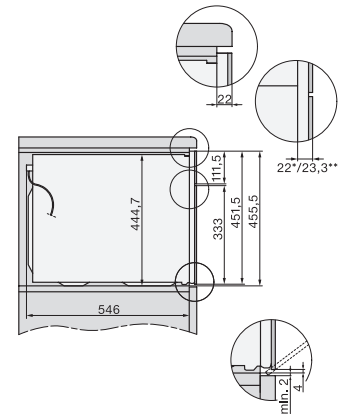

Πλάτος συσκευής σε mm	595
Ύψος συσκευής σε mm	456
Βάθος συσκευής σε mm	562
Βάρος σε kg	38,0
Συνολική ισχύς σύνδεσης σε kW	3,20
Τάση σε V	220-240
Συχνότητα σε Hz	50
Ασφάλεια σε A	16
Αριθμός φάσεων	1
Καλώδιο τροφοδοσίας με βύσμα	•
Μήκος καλωδίου τροφοδοσίας σε m	2,00
Αντικατάσταση λυχνιών	Εξυπηρέτηση πελατών
Παρεχόμενα εξαρτήματα	
Σχάρα ψησίματος με PerfectClean	1
Ενσύρματο θερμομέτρο ψητού	1
Γυάλινο ταψί	2
Διαθέσιμες γλώσσες οθόνης	

H 7840 BMX

Συνδυαστικός φούρνος μικροκυμάτων χωρίς λαβή
με ομοιόμορφο σχεδιασμό, αυτόματα προγράμματα και θερμόμετρο ψητού

side view H7000 BM, installation drawings

built-in H7000 BM, installation drawing

built-in H7000 BM build-under, installation drawings

installation H7000 BM, installation drawing

Installation H7000 BM XL, installation drawings

side view H7000 BM build-under, installation drawings

side view Kombi BM XL, installation drawings