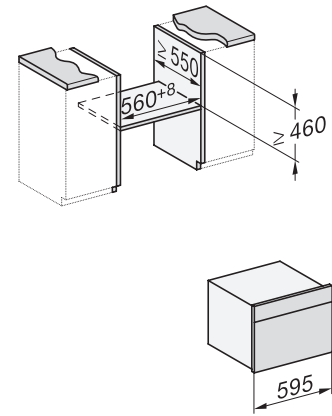

Πλάτος συσκευής σε mm	595
Ύψος συσκευής σε mm	456
Βάθος συσκευής σε mm	562
Βάρος σε kg	38,0
Συνολική ισχύς σύνδεσης σε kW	3,20
Τάση σε V	220-240
Συχνότητα σε Hz	50
Ασφάλεια σε A	16
Αριθμός φάσεων	1
Καλώδιο τροφοδοσίας με βύσμα	•
Μήκος καλωδίου τροφοδοσίας σε m	2,00
Αντικατάσταση λυχνιών	Εξυπηρέτηση πελατών
Παρεχόμενα εξαρτήματα	
Σχάρα ψησίματος με PerfectClean	1
Ενσύρματο θερμομέτρο ψητού	1
Γυάλινο ταψί	2
Διαθέσιμες γλώσσες οθόνης	

H 7840 BMX

Συνδυαστικός φούρνος μικροκυμάτων χωρίς λαβή
με ομοιόμορφο σχεδιασμό, αυτόματα προγράμματα και θερμόμετρο ψητού

side view H7000 BM, installation drawings

built-in H7000 BM, installation drawing