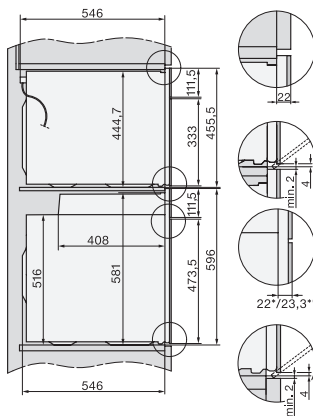

Πλάτος συσκευής σε mm	595
Ύψος συσκευής σε mm	456
Βάθος συσκευής σε mm	562
Βάρος σε kg	38,0
Συνολική ισχύς σύνδεσης σε kW	3,20
Τάση σε V	220-240
Συχνότητα σε Hz	50
Ασφάλεια σε A	16
Αριθμός φάσεων	1
Καλώδιο τροφοδοσίας με βύσμα	•
Μήκος καλωδίου τροφοδοσίας σε m	2,00
Αντικατάσταση λυχνιών	Εξυπηρέτηση πελατών
Παρεχόμενα εξαρτήματα	
Σχάρα ψησίματος με PerfectClean	1
Ενσύρματο θερμομέτρο ψητού	1
Γυάλινο ταψί	2
Διαθέσιμες γλώσσες οθόνης	

built-in H7000 BM build-under, installation drawings

installation H7000 BM, installation drawing

Installation H7000 BM XL, installation drawings

side view H7000 BM build-under, installation drawings

side view Kombi BM XL, installation drawings