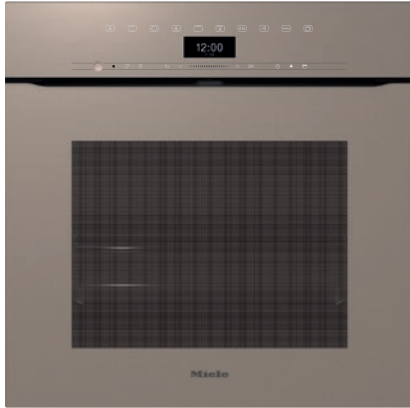

H 7464 BPX

Φούρνος χωρίς λαβή

ομοιόμορφος σχεδιασμός με θερμόμετρο ψητού και φωτισμό LED.

EAN: 4002516800873 / Αριθμός υλικού: 12548950 / Παλιός αριθμός υλικού: 22746495D

Καλώδιο τροφοδοσίας με βύσμα	•
Μήκος καλωδίου τροφοδοσίας σε m	1,50
Αντικατάσταση λυχνιών	Εξυπηρέτηση πελατών
Παρεχόμενα εξαρτήματα	
Ρηχό ταψί με PerfectClean HBB 71	1
Ταψί γενικής χρήσης με PerfectClean HUBB 71	1
Σχάρα ψησίματος PyroFit	1
Τηλεσκοπικές ράγες FlexiClip PyroFit	1
Ενσύρματο θερμόμετρο ψητού	1
Αφαιρούμενες πλευρικές ράγες PyroFit (ζεύγος)	1
Ταμπλέτες αφαίρεσης αλάτων	2
Διαθέσιμες γλώσσες οθόνης	
Διαθέσιμες γλώσσες οθόνης μέσω MultiLingua	bahasa malaysia, dansk, deutsch, english, español, français, hrvatski, italiano, magyar, nederlands, norsk, polski, português, русский, română, slovenčina, slovenščina, srpski, suomi, svenska, türkçe, українська, čeština, ελληνικά,