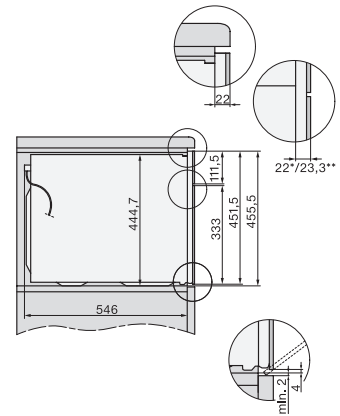

## H 7440 BMX

Συνδυαστικός φούρνος μικροκυμάτων χωρίς λαβή με ομοιόμορφο σχεδιασμό, αυτόματα προγράμματα και τρόπους συνδυασμού.

side view H7000 BM, installation drawings

built-in H7000 BM, installation drawing

built-in H7000 BM build-under, installation drawings

installation H7000 BM, installation drawing

Installation H7000 BM XL, installation drawings

side view H7000 BM build-under, installation drawings

side view Kombi BM XL, installation drawings