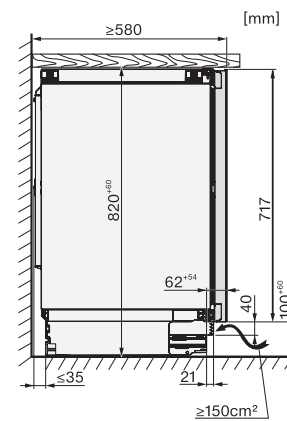

Ηχητική ειδοποίηση θερμοκρασίας	•
Οπτική ειδοποίηση πόρτας	•
Οπτική ειδοποίηση θερμοκρασίας	•

Τεχνικά στοιχεία

Ελάχιστο πλάτος ανοίγματος εντοιχισμού σε mm	600
Μέγιστο πλάτος ανοίγματος εντοιχισμού σε mm	604
Ελάχιστο ύψος ανοίγματος εντοιχισμού σε mm	820
Μέγιστο ύψος ανοίγματος εντοιχισμού σε mm	880
Βάθος ανοίγματος εντοιχισμού σε mm	560
Πλάτος συσκευής σε mm	597
Ύψος συσκευής σε mm	819
Βάθος συσκευής σε mm	579
Βάρος σε kg	52,2
Κλιματική κλάση	SN-ST
Τμήμα συντήρησης σε l	95
Συνολική ωφέλιμη χωρητικότητα σε l	95
Χωρητικότητα φιαλών Bordeaux 0,75 l (αρ. φιαλών)	32 φιάλες
Επίπεδο εκπομπών αερόφερτου θορύβου (A-D)	B
Εκπομπές ήχου σε dB(A) re 1 pW	32
Κατανάλωση ρεύματος (mA)	1500
Τάση σε V	220-240
Ασφάλεια σε A	10
Αριθμός φάσεων	1
Συχνότητα σε Hz	50-60
Μήκος καλωδίου τροφοδοσίας σε m	2,2

Παρεχόμενα εξαρτήματα

Λευκό στυλό κιμωλίας	•
----------------------	---

KWTUS 7096 E

Εντοιχιζόμενος κάτω από τον πάγκο συντηρητής κρασιών, ύψος εσοχής 82–88 cm με ξεχωριστές ζώνες θερμοκρασίας, FlexiFrame και Push2open σε συμπαγή σχεδιασμό.

KWTUS7054F, KWTUS7055F, KWTUS7074F, KWTUS7096E, Built-under, niche dimensions

KWTUS7196E, KWTUS7096E, Built-under, top view

KWTUS7096E, Built-under, side view

KWTUS7054F, KWTUS7055F, KWTUS7074F, KWTUS7096E, KWTUS7196E, Built-under, side view (*footnote)

KWTUS7096E, interior dimensions

KWTUS7096E, Built-under, side view