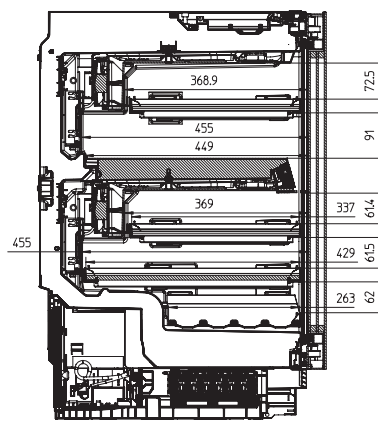

Παρεχόμενα εξαρτήματα

Λευκό στυλό κιμωλίας	•
----------------------	---

KWTUS 7096 E

Εντοιχιζόμενος κάτω από τον πάγκο συντηρητής κρασιών, ύψος εσοχής 82–88 cm με ξεχωριστές ζώνες θερμοκρασίας, FlexiFrame και Push2open σε συμπαγή σχεδιασμό.

KWTUS7054F, KWTUS7055F, KWTUS7074F, KWTUS7096E, Built-under, niche dimensions

KWTUS7196E, KWTUS7096E, Built-under, top view

KWTUS7096E, Built-under, side view

KWTUS7054F, KWTUS7055F, KWTUS7074F, KWTUS7096E, KWTUS7196E, Built-under, side view (*footnote)

KWTUS7096E, interior dimensions

KWTUS7096E, Built-under, side view