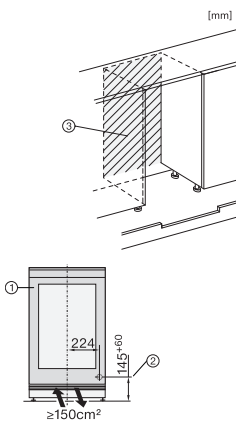

Ηχητική ειδοποίηση θερμοκρασίας	•
Οπτική ειδοποίηση πόρτας	•
Οπτική ειδοποίηση θερμοκρασίας	•

Τεχνικά στοιχεία

Ελάχιστο πλάτος ανοίγματος εντοιχισμού σε mm	600
Μέγιστο πλάτος ανοίγματος εντοιχισμού σε mm	604
Ελάχιστο ύψος ανοίγματος εντοιχισμού σε mm	820
Μέγιστο ύψος ανοίγματος εντοιχισμού σε mm	880
Βάθος ανοίγματος εντοιχισμού σε mm	560
Πλάτος συσκευής σε mm	597
Ύψος συσκευής σε mm	819
Βάθος συσκευής σε mm	579
Βάρος σε kg	52,2
Κλιματική κλάση	SN-ST
Τμήμα συντήρησης σε l	95
Συνολική ωφέλιμη χωρητικότητα σε l	95
Χωρητικότητα φιαλών Bordeaux 0,75 l (αρ. φιαλών)	32 φιάλες
Επίπεδο εκπομπών αερόφερτου θορύβου (A-D)	B
Εκπομπές ήχου σε dB(A) re 1 pW	32
Κατανάλωση ρεύματος (mA)	1500
Τάση σε V	220-240
Ασφάλεια σε A	10
Αριθμός φάσεων	1
Συχνότητα σε Hz	50-60
Μήκος καλωδίου τροφοδοσίας σε m	2,2

Παρεχόμενα εξαρτήματα

Λευκό στυλό κιμωλίας	•
----------------------	---

KWTUS 7096 E

Εντοιχιζόμενος κάτω από τον πάγκο συντηρητής κρασιών, ύψος εσοχής 82–88 cm με ξεχωριστές ζώνες θερμοκρασίας, FlexiFrame και Push2open σε συμπαγή σχεδιασμό.

KWTUS7054F, KWTUS7055F, KWTUS7074F, KWTUS7096E, Built-under, niche dimensions

KWTUS7196E, KWTUS7096E, Built-under, top view

KWTUS7096E, Built-under, side view

KWTUS7054F, KWTUS7055F, KWTUS7074F, KWTUS7096E, KWTUS7196E, Built-under, side view (*footnote)