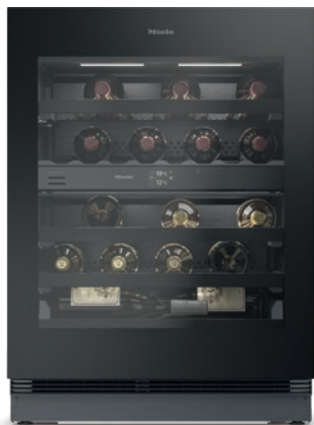

KWTUS 7096 E

Εντοιχιζόμενος κάτω από τον πάγκο συντηρητής κρασιών, ύψος εσοχής 82–88 cm με ξεχωριστές ζώνες θερμοκρασίας, FlexiFrame και Push2open σε συμπαγή σχεδιασμό.

- Ιδανική κατανάλωση και συντήρηση χάρη στις ξεχωριστές περιοχές θερμοκρασίας
- Αποθήκευση φιαλών κάθε μεγέθους/σχήματος χάρη στο FlexiFrame
- Τέλεια ρύθμιση της υγρασίας με το ActiveHumidity
- Γράφοντας στα ξύλινα ράφια στο NoteBoard
- Το μονωμένο γυαλί με προστασία UV προφυλάσσει ιδανικά το κρασί σας

EAN: 4002516779438 / Αριθμός υλικού: 12519560 / Παλαιός αριθμός υλικού: 39709610EU1

Γενικές πληροφορίες	
Αναγνωριστικό μοντέλου	KWTUS 7096 E
Κωδ. προϊόντος κατασκευαστή	12519560
Αριθμός EAN	4002516779438
Βαθμίδα προϊόντος	Diamond
Κατηγορία συσκευής	
Συντηρητής κρασιών	•
Τύπος κατασκευής	
Εντοιχιζόμενη συσκευή	•
Εντοιχισμένη συσκευή	•
Συσκευή κάτω πάγκου	•
Άρθρωση πόρτας	δεξιά
Δυνατότητα αλλαγής φοράς πόρτας	•
Με δυνατότητα παράπλευρης τοποθέτησης	•
Σχεδιασμός	
Χρώμα πλαισίου	μαύρο
Χρώμα πρόσοψης	Μαύρο obsidian γυαλί
Φωτισμός τμήματος κρασιών	μόνιμα ρυθμιζόμενη LED
Άνεση για τον χρήστη	
Δικτύωση με το Miele@home	•
Υποβοηθούμενο άνοιγμα πόρτας	Push2open
DynaCool	•
ActiveHumidity	•
SoftClose	•
Φίλτρο Active AirClean	•
Συνολικός αριθμός ραφιών	5
Αριθμός ραφιών	4
Υλικό ραφιών	Οξιά
Πλήθος ραφιών FlexiFrame	3
Αριθμός ραφιών για εγκάρσια αποθήκευση	1
SelfClose FlexiFrame	•
NoteBoard	Ναι
Αποθήκευση με χαμηλούς κραδασμούς	•
Στοιχεία ελέγχου	
Αρχή λειτουργίας	FreshTouch
Αριθμός ζωνών θερμοκρασίας	2
Ελάχιστο εύρος ρύθμισης θερμοκρασίας σε °C	5
Μέγιστο εύρος ρύθμισης θερμοκρασίας σε °C	20
Λειτουργία Sabbath	•
Ψυγείο/τμήμα συντήρησης	
Στεγνό πίσω τοίχωμα	BlackSteel
Αποδοτικότητα και βιωσιμότητα	
Κατηγορία ενεργειακής απόδοσης (A-G)	E
Ετήσια κατανάλωση ενέργειας σε kWh	83,20
24ωρη ενεργειακή κατανάλωση σε kWh	0,22
Safety	
Λειτουργία κλειδώματος	•
Ηχητική ειδοποίηση πόρτας	•