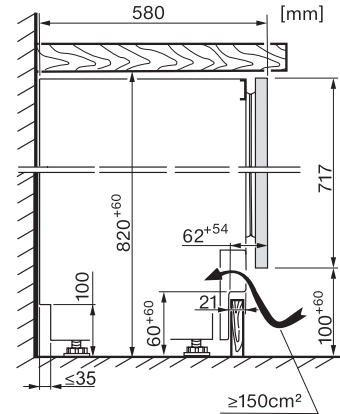

Ηχητική ειδοποίηση θερμοκρασίας	•
Οπτική ειδοποίηση πόρτας	•
Οπτική ειδοποίηση θερμοκρασίας	•

Τεχνικά στοιχεία

Ελάχιστο πλάτος ανοίγματος εντοιχισμού σε mm	600
Μέγιστο πλάτος ανοίγματος εντοιχισμού σε mm	604
Ελάχιστο ύψος ανοίγματος εντοιχισμού σε mm	820
Μέγιστο ύψος ανοίγματος εντοιχισμού σε mm	880
Βάθος ανοίγματος εντοιχισμού σε mm	560
Πλάτος συσκευής σε mm	597
Ύψος συσκευής σε mm	819
Βάθος συσκευής σε mm	579
Βάρος σε kg	52,2
Κλιματική κλάση	SN-ST
Τμήμα συντήρησης σε l	95
Συνολική ωφέλιμη χωρητικότητα σε l	95
Χωρητικότητα φιαλών Bordeaux 0,75 l (αρ. φιαλών)	32 φιάλες
Επίπεδο εκπομπών αερόφερτου θορύβου (A-D)	B
Εκπομπές ήχου σε dB(A) re 1 pW	32
Κατανάλωση ρεύματος (mA)	1500
Τάση σε V	220-240
Ασφάλεια σε A	10
Αριθμός φάσεων	1
Συχνότητα σε Hz	50-60
Μήκος καλωδίου τροφοδοσίας σε m	2,2

Παρεχόμενα εξαρτήματα

Λευκό στυλό κιμωλίας	•
----------------------	---

KWTUS 7096 E

Εντοιχιζόμενος κάτω από τον πάγκο συντηρητής κρασιών, ύψος εσοχής 82–88 cm με ξεχωριστές ζώνες θερμοκρασίας, FlexiFrame και Push2open σε συμπαγή σχεδιασμό.

KWTUS7054F, KWTUS7055F, KWTUS7074F, KWTUS7096E, Built-under, niche dimensions

KWTUS7196E, KWTUS7096E, Built-under, top view

KWTUS7096E, Built-under, side view

KWTUS7054F, KWTUS7055F, KWTUS7074F, KWTUS7096E, KWTUS7196E, Built-under, side view (*footnote)

KWTUS7096E, interior dimensions

KWTUS7096E, Built-under, side view