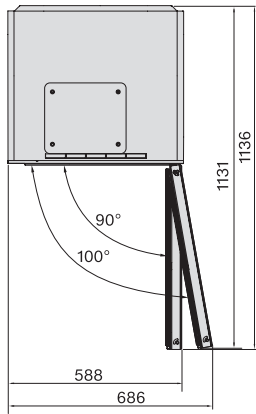

Ηχητική ειδοποίηση θερμοκρασίας	•
Οπτική ειδοποίηση πόρτας	•
Οπτική ειδοποίηση θερμοκρασίας	•

Τεχνικά στοιχεία

Ελάχιστο πλάτος ανοίγματος εντοιχισμού σε mm	600
Μέγιστο πλάτος ανοίγματος εντοιχισμού σε mm	604
Ελάχιστο ύψος ανοίγματος εντοιχισμού σε mm	820
Μέγιστο ύψος ανοίγματος εντοιχισμού σε mm	880
Βάθος ανοίγματος εντοιχισμού σε mm	560
Πλάτος συσκευής σε mm	597
Ύψος συσκευής σε mm	819
Βάθος συσκευής σε mm	579
Βάρος σε kg	52,2
Κλιματική κλάση	SN-ST
Τμήμα συντήρησης σε l	95
Συνολική ωφέλιμη χωρητικότητα σε l	95
Χωρητικότητα φιαλών Bordeaux 0,75 l (αρ. φιαλών)	32 φιάλες
Επίπεδο εκπομπών αερόφερτου θορύβου (A-D)	B
Εκπομπές ήχου σε dB(A) re 1 pW	32
Κατανάλωση ρεύματος (mA)	1500
Τάση σε V	220-240
Ασφάλεια σε A	10
Αριθμός φάσεων	1
Συχνότητα σε Hz	50-60
Μήκος καλωδίου τροφοδοσίας σε m	2,2

Παρεχόμενα εξαρτήματα

Λευκό στυλό κιμωλίας	•
----------------------	---

KWTUS 7096 E

Εντοιχιζόμενος κάτω από τον πάγκο συντηρητής κρασιών, ύψος εσοχής 82–88 cm με ξεχωριστές ζώνες θερμοκρασίας, FlexiFrame και Push2open σε συμπαγή σχεδιασμό.

KWTUS7054F, KWTUS7055F, KWTUS7074F, KWTUS7096E, Built-under, niche dimensions

KWTUS7196E, KWTUS7096E, Built-under, top view

KWTUS7096E, Built-under, side view

KWTUS7054F, KWTUS7055F, KWTUS7074F, KWTUS7096E, KWTUS7196E, Built-under, side view (*footnote)