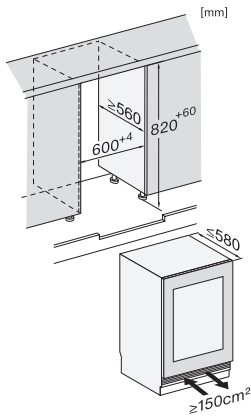

Ηχητική ειδοποίηση θερμοκρασίας	•
Οπτική ειδοποίηση πόρτας	•
Οπτική ειδοποίηση θερμοκρασίας	•

Τεχνικά στοιχεία

Ελάχιστο πλάτος ανοίγματος εντοιχισμού σε mm	600
Μέγιστο πλάτος ανοίγματος εντοιχισμού σε mm	604
Ελάχιστο ύψος ανοίγματος εντοιχισμού σε mm	820
Μέγιστο ύψος ανοίγματος εντοιχισμού σε mm	880
Βάθος ανοίγματος εντοιχισμού σε mm	560
Πλάτος συσκευής σε mm	597
Ύψος συσκευής σε mm	819
Βάθος συσκευής σε mm	579
Βάρος σε kg	52,2
Κλιματική κλάση	SN-ST
Τμήμα συντήρησης σε l	95
Συνολική ωφέλιμη χωρητικότητα σε l	95
Χωρητικότητα φιαλών Bordeaux 0,75 l (αρ. φιαλών)	32 φιάλες
Επίπεδο εκπομπών αερόφερτου θορύβου (A-D)	B
Εκπομπές ήχου σε dB(A) re 1 pW	32
Κατανάλωση ρεύματος (mA)	1500
Τάση σε V	220-240
Ασφάλεια σε A	10
Αριθμός φάσεων	1
Συχνότητα σε Hz	50-60
Μήκος καλωδίου τροφοδοσίας σε m	2,2

Παρεχόμενα εξαρτήματα

Λευκό στυλό κιμωλίας	•
----------------------	---

KWTUS 7096 E

Εντοιχιζόμενος κάτω από τον πάγκο συντηρητής κρασιών, ύψος εσοχής 82–88 cm με ξεχωριστές ζώνες θερμοκρασίας, FlexiFrame και Push2open σε συμπαγή σχεδιασμό.