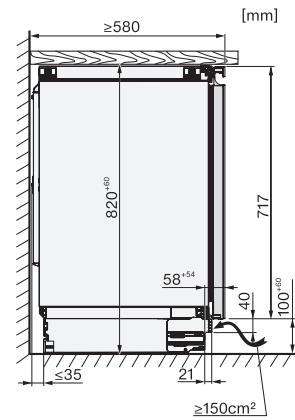

Οπτική ειδοποίηση πόρτας	•
Οπτική ειδοποίηση θερμοκρασίας	•
<b>Τεχνικά στοιχεία</b>	
Ελάχιστο πλάτος ανοίγματος εντοιχισμού σε mm	600
Μέγιστο πλάτος ανοίγματος εντοιχισμού σε mm	604
Ελάχιστο ύψος ανοίγματος εντοιχισμού σε mm	820
Μέγιστο ύψος ανοίγματος εντοιχισμού σε mm	880
Βάθος ανοίγματος εντοιχισμού σε mm	560
Πλάτος συσκευής σε mm	597
Ύψος συσκευής σε mm	819
Βάθος συσκευής σε mm	563
Βάρος σε kg	46,0
Κλιματική κλάση	SN-ST
Τμήμα συντήρησης σε l	92
Συνολική ωφέλιμη χωρητικότητα σε l	92
Χωρητικότητα φιαλών Bordeaux 0,75 l (αρ. φιαλών)	32 φιάλες
Επίπεδο εκπομπών αερόφερτου θορύβου (A-D)	B
Εκπομπές ήχου σε dB(A) re 1 pW	34
Κατανάλωση ρεύματος (mA)	1500
Τάση σε V	220-240
Ασφάλεια σε A	10
Αριθμός φάσεων	1
Συχνότητα σε Hz	50-60
Μήκος καλωδίου τροφοδοσίας σε m	2,2
<b>Παρεχόμενα εξαρτήματα</b>	
Λευκό στυλό κιμωλίας	•

## KWTUS 7074 F

Εντοιχιζόμενος κάτω από τον πάγκο συντηρητής κρασιών, ύψος εσοχής 82–88 cm με ξεχωριστές περιοχές θερμοκρασίας, FlexiFrame και ActiveHumidity

KWTUS7054F, KWTUS7055F, KWTUS7074F, KWTUS7096E, Built-under, niche dimensions

KWTUS7054F, KWTUS7055F, KWTUS7074F, Built-under, top view

KWTUS7054F, KWTUS7055F, KWTUS7074F, Built-under, side view

KWTUS7054F, KWTUS7055F, KWTUS7074F, KWTUS7096E, Built-under, side view (\*footnote)

KWTUS7074F, interior dimensions