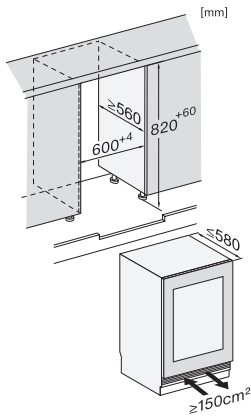

## KWTUS 7074 F

Εντοιχιζόμενος κάτω από τον πάγκο συντηρητής κρασιών, ύψος εσοχής 82–88 cm με ξεχωριστές περιοχές θερμοκρασίας, FlexiFrame και ActiveHumidity

EAN: 4002516779360 / Αριθμός υλικού: 12519510 /  
Παλαιός αριθμός υλικού: 39707410EU1

Οπτική ειδοποίηση πόρτας	•
Οπτική ειδοποίηση θερμοκρασίας	•
<b>Τεχνικά στοιχεία</b>	
Ελάχιστο πλάτος ανοίγματος εντοιχισμού σε mm	600
Μέγιστο πλάτος ανοίγματος εντοιχισμού σε mm	604
Ελάχιστο ύψος ανοίγματος εντοιχισμού σε mm	820
Μέγιστο ύψος ανοίγματος εντοιχισμού σε mm	880
Βάθος ανοίγματος εντοιχισμού σε mm	560
Πλάτος συσκευής σε mm	597
Ύψος συσκευής σε mm	819
Βάθος συσκευής σε mm	563
Βάρος σε kg	46,0
Κλιματική κλάση	SN-ST
Τμήμα συντήρησης σε l	92
Συνολική ωφέλιμη χωρητικότητα σε l	92
Χωρητικότητα φιαλών Bordeaux 0,75 l (αρ. φιαλών)	32 φιάλες
Επίπεδο εκπομπών αερόφερτου θορύβου (A-D)	B
Εκπομπές ήχου σε dB(A) re 1 pW	34
Κατανάλωση ρεύματος (mA)	1500
Τάση σε V	220-240
Ασφάλεια σε A	10
Αριθμός φάσεων	1
Συχνότητα σε Hz	50-60
Μήκος καλωδίου τροφοδοσίας σε m	2,2
<b>Παρεχόμενα εξαρτήματα</b>	
Λευκό στυλό κιμωλίας	•

## KWTUS 7074 F

Εντοιχιζόμενος κάτω από τον πάγκο συντηρητής κρασιών, ύψος εσοχής 82–88 cm με ξεχωριστές περιοχές θερμοκρασίας, FlexiFrame και ActiveHumidity

KWTUS7054F, KWTUS7055F, KWTUS7074F, KWTUS7096E, Built-under, niche dimensions