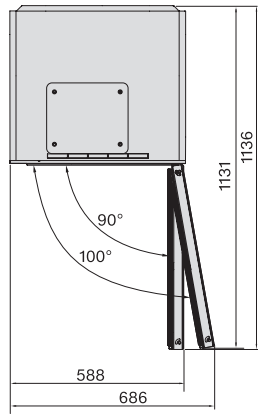

KWTUS7054F, KWTUS7055F, KWTUS7074F, Built-under, top view