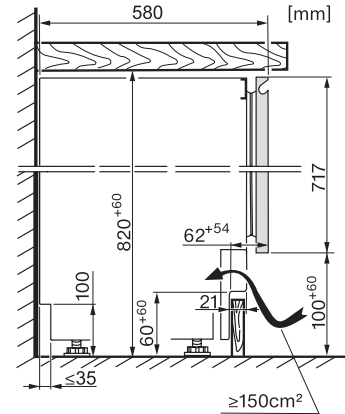

Οπτική ειδοποίηση πόρτας	•
Οπτική ειδοποίηση θερμοκρασίας	•
<b>Τεχνικά στοιχεία</b>	
Ελάχιστο πλάτος ανοίγματος εντοιχισμού σε mm	600
Μέγιστο πλάτος ανοίγματος εντοιχισμού σε mm	604
Ελάχιστο ύψος ανοίγματος εντοιχισμού σε mm	820
Μέγιστο ύψος ανοίγματος εντοιχισμού σε mm	880
Βάθος ανοίγματος εντοιχισμού σε mm	560
Πλάτος συσκευής σε mm	597
Ύψος συσκευής σε mm	819
Βάθος συσκευής σε mm	563
Βάρος σε kg	46,0
Κλιματική κλάση	SN-ST
Τμήμα συντήρησης σε l	92
Συνολική ωφέλιμη χωρητικότητα σε l	92
Χωρητικότητα φιαλών Bordeaux 0,75 l (αρ. φιαλών)	32 φιάλες
Επίπεδο εκπομπών αερόφερτου θορύβου (A-D)	B
Εκπομπές ήχου σε dB(A) re 1 pW	34
Κατανάλωση ρεύματος (mA)	1500
Τάση σε V	220-240
Ασφάλεια σε A	10
Αριθμός φάσεων	1
Συχνότητα σε Hz	50-60
Μήκος καλωδίου τροφοδοσίας σε m	2,2
<b>Παρεχόμενα εξαρτήματα</b>	
Λευκό στυλό κιμωλίας	•

## KWTUS 7074 F

Εντοιχιζόμενος κάτω από τον πάγκο συντηρητής κρασιών, ύψος εσοχής 82–88 cm με ξεχωριστές περιοχές θερμοκρασίας, FlexiFrame και ActiveHumidity

KWTUS7054F, KWTUS7055F, KWTUS7074F, KWTUS7096E, Built-under, niche dimensions

KWTUS7054F, KWTUS7055F, KWTUS7074F, Built-under, top view

KWTUS7054F, KWTUS7055F, KWTUS7074F, Built-under, side view

KWTUS7054F, KWTUS7055F, KWTUS7074F, KWTUS7096E, Built-under, side view (\*footnote)

KWTUS7074F, interior dimensions