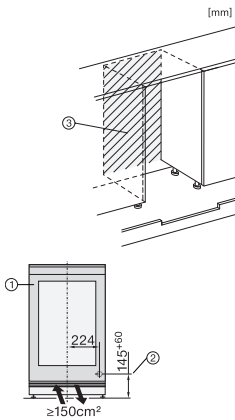

Οπτική ειδοποίηση πόρτας	•
Οπτική ειδοποίηση θερμοκρασίας	•
<b>Τεχνικά στοιχεία</b>	
Ελάχιστο πλάτος ανοίγματος εντοιχισμού σε mm	600
Μέγιστο πλάτος ανοίγματος εντοιχισμού σε mm	604
Ελάχιστο ύψος ανοίγματος εντοιχισμού σε mm	820
Μέγιστο ύψος ανοίγματος εντοιχισμού σε mm	880
Βάθος ανοίγματος εντοιχισμού σε mm	560
Πλάτος συσκευής σε mm	597
Ύψος συσκευής σε mm	819
Βάθος συσκευής σε mm	563
Βάρος σε kg	46,0
Κλιματική κλάση	SN-ST
Τμήμα συντήρησης σε l	92
Συνολική ωφέλιμη χωρητικότητα σε l	92
Χωρητικότητα φιαλών Bordeaux 0,75 l (αρ. φιαλών)	32 φιάλες
Επίπεδο εκπομπών αερόφερτου θορύβου (A-D)	B
Εκπομπές ήχου σε dB(A) re 1 pW	34
Κατανάλωση ρεύματος (mA)	1500
Τάση σε V	220-240
Ασφάλεια σε A	10
Αριθμός φάσεων	1
Συχνότητα σε Hz	50-60
Μήκος καλωδίου τροφοδοσίας σε m	2,2
<b>Παρεχόμενα εξαρτήματα</b>	
Λευκό στυλό κιμωλίας	•

## KWTUS 7074 F

Εντοιχιζόμενος κάτω από τον πάγκο συντηρητής κρασιών, ύψος εσοχής 82–88 cm με ξεχωριστές περιοχές θερμοκρασίας, FlexiFrame και ActiveHumidity

KWTUS7054F, KWTUS7055F, KWTUS7074F, KWTUS7096E, Built-under, niche dimensions

KWTUS7054F, KWTUS7055F, KWTUS7074F, Built-under, top view

KWTUS7054F, KWTUS7055F, KWTUS7074F, Built-under, side view

KWTUS7054F, KWTUS7055F, KWTUS7074F, KWTUS7096E, Built-under, side view (\*footnote)

KWTUS7074F, interior dimensions