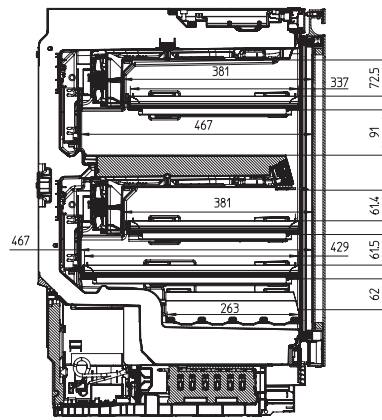

Οπτική ειδοποίηση πόρτας	•
Οπτική ειδοποίηση θερμοκρασίας	•
<b>Τεχνικά στοιχεία</b>	
Ελάχιστο πλάτος ανοίγματος εντοιχισμού σε mm	600
Μέγιστο πλάτος ανοίγματος εντοιχισμού σε mm	604
Ελάχιστο ύψος ανοίγματος εντοιχισμού σε mm	820
Μέγιστο ύψος ανοίγματος εντοιχισμού σε mm	880
Βάθος ανοίγματος εντοιχισμού σε mm	560
Πλάτος συσκευής σε mm	597
Ύψος συσκευής σε mm	819
Βάθος συσκευής σε mm	563
Βάρος σε kg	46,0
Κλιματική κλάση	SN-ST
Τμήμα συντήρησης σε l	92
Συνολική ωφέλιμη χωρητικότητα σε l	92
Χωρητικότητα φιαλών Bordeaux 0,75 l (αρ. φιαλών)	32 φιάλες
Επίπεδο εκπομπών αερόφερτου θορύβου (A-D)	B
Εκπομπές ήχου σε dB(A) re 1 pW	34
Κατανάλωση ρεύματος (mA)	1500
Τάση σε V	220-240
Ασφάλεια σε A	10
Αριθμός φάσεων	1
Συχνότητα σε Hz	50-60
Μήκος καλωδίου τροφοδοσίας σε m	2,2
<b>Παρεχόμενα εξαρτήματα</b>	
Λευκό στυλό κιμωλίας	•

## KWTUS 7074 F

Εντοιχιζόμενος κάτω από τον πάγκο συντηρητής κρασιών, ύψος εσοχής 82–88 cm με ξεχωριστές περιοχές θερμοκρασίας, FlexiFrame και ActiveHumidity

KWTUS7054F, KWTUS7055F, KWTUS7074F, KWTUS7096E, Built-under, niche dimensions

KWTUS7054F, KWTUS7055F, KWTUS7074F, Built-under, top view

KWTUS7054F, KWTUS7055F, KWTUS7074F, Built-under, side view

KWTUS7054F, KWTUS7055F, KWTUS7074F, KWTUS7096E, Built-under, side view (\*footnote)

KWTUS7074F, interior dimensions