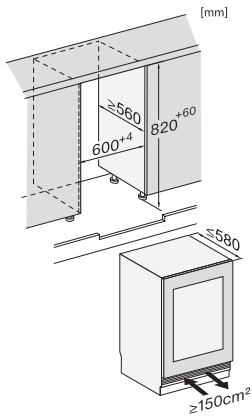

## KWTUS 7054 F

Εντοιχιζόμενος κάτω από τον πάγκο συντηρητής κρασιών, ύψος εσοχής 82–88 cm με FlexiFrame, ActiveHumidity και NoteBoard σε συμπαγή σχεδιασμό.

EAN: 4002516779346 / Αριθμός υλικού: 12519490 /  
Παλιός αριθμός υλικού: 39705410EU1

Οπτική ειδοποίηση πόρτας	•
Οπτική ειδοποίηση θερμοκρασίας	•

Τεχνικά στοιχεία	
Ελάχιστο πλάτος ανοίγματος εντοιχισμού σε mm	600
Μέγιστο πλάτος ανοίγματος εντοιχισμού σε mm	604
Ελάχιστο ύψος ανοίγματος εντοιχισμού σε mm	820
Μέγιστο ύψος ανοίγματος εντοιχισμού σε mm	880
Βάθος ανοίγματος εντοιχισμού σε mm	560
Πλάτος συσκευής σε mm	597
Ύψος συσκευής σε mm	819
Βάθος συσκευής σε mm	579
Βάρος σε kg	43,5
Κλιματική κλάση	SN-ST
Τμήμα συντήρησης σε l	111
Συνολική ωφέλιμη χωρητικότητα σε l	110
Χωρητικότητα φιαλών Bordeaux 0,75 l (αρ. φιαλών)	44 φιάλες
Επίπεδο εκπομπών αερόφερτου θορύβου (A-D)	C
Εκπομπές ήχου σε dB(A) re 1 pW	36
Κατανάλωση ρεύματος (mA)	1500
Τάση σε V	220-240
Ασφάλεια σε A	10
Αριθμός φάσεων	1
Συχνότητα σε Hz	50-60
Μήκος καλωδίου τροφοδοσίας σε m	2,2
Παρεχόμενα εξαρτήματα	
Λευκό στυλό κιμωλίας	•

## KWTUS 7054 F

Εντοιχιζόμενος κάτω από τον πάγκο συντηρητής κρασιών, ύψος εσοχής 82–88 cm με FlexiFrame, ActiveHumidity και NoteBoard σε συμπαγή σχεδιασμό.

KWTUS7054F, KWTUS7055F, KWTUS7074F, KWTUS7096E, Built-under, niche dimensions