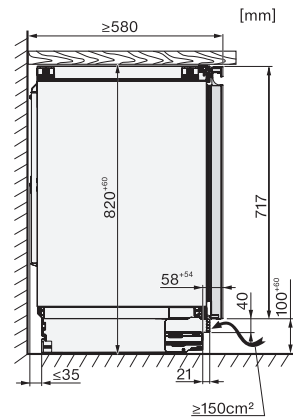

## KWTUS 7054 F

Εντοιχιζόμενος κάτω από τον πάγκο συντηρητής κρασιών, ύψος εσοχής 82–88 cm με FlexiFrame, ActiveHumidity και NoteBoard σε συμπαγή σχεδιασμό.

EAN: 4002516779346 / Αριθμός υλικού: 12519490 /  
Παλιός αριθμός υλικού: 39705410EU1

Οπτική ειδοποίηση πόρτας	•
Οπτική ειδοποίηση θερμοκρασίας	•

Τεχνικά στοιχεία	
Ελάχιστο πλάτος ανοίγματος εντοιχισμού σε mm	600
Μέγιστο πλάτος ανοίγματος εντοιχισμού σε mm	604
Ελάχιστο ύψος ανοίγματος εντοιχισμού σε mm	820
Μέγιστο ύψος ανοίγματος εντοιχισμού σε mm	880
Βάθος ανοίγματος εντοιχισμού σε mm	560
Πλάτος συσκευής σε mm	597
Ύψος συσκευής σε mm	819
Βάθος συσκευής σε mm	579
Βάρος σε kg	43,5
Κλιματική κλάση	SN-ST
Τμήμα συντήρησης σε l	111
Συνολική ωφέλιμη χωρητικότητα σε l	110
Χωρητικότητα φιαλών Bordeaux 0,75 l (αρ. φιαλών)	44 φιάλες
Επίπεδο εκπομπών αερόφερτου θορύβου (A-D)	C
Εκπομπές ήχου σε dB(A) re 1 pW	36
Κατανάλωση ρεύματος (mA)	1500
Τάση σε V	220-240
Ασφάλεια σε A	10
Αριθμός φάσεων	1
Συχνότητα σε Hz	50-60
Μήκος καλωδίου τροφοδοσίας σε m	2,2
Παρεχόμενα εξαρτήματα	
Λευκό στυλό κιμωλίας	•

## KWTUS 7054 F

Εντοιχιζόμενος κάτω από τον πάγκο συντηρητής κρασιών, ύψος εσοχής 82–88 cm με FlexiFrame, ActiveHumidity και NoteBoard σε συμπαγή σχεδιασμό.

KWTUS7054F, KWTUS7055F, KWTUS7074F, KWTUS7096E, Built-under, niche dimensions

KWTUS7054F, KWTUS7055F, KWTUS7074F, Built-under, top view

KWTUS7054F, KWTUS7055F, KWTUS7074F, Built-under, side view

KWTUS7054F, KWTUS7055F, KWTUS7074F, KWTUS7096E, Built-under, side view (\*footnote)

KWTUS7054F, interior dimensions