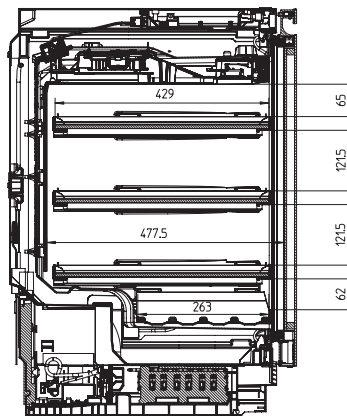

Οπτική ειδοποίηση πόρτας	•
Οπτική ειδοποίηση θερμοκρασίας	•

Τεχνικά στοιχεία	
Ελάχιστο πλάτος ανοίγματος εντοιχισμού σε mm	600
Μέγιστο πλάτος ανοίγματος εντοιχισμού σε mm	604
Ελάχιστο ύψος ανοίγματος εντοιχισμού σε mm	820
Μέγιστο ύψος ανοίγματος εντοιχισμού σε mm	880
Βάθος ανοίγματος εντοιχισμού σε mm	560
Πλάτος συσκευής σε mm	597
Ύψος συσκευής σε mm	819
Βάθος συσκευής σε mm	579
Βάρος σε kg	43,5
Κλιματική κλάση	SN-ST
Τμήμα συντήρησης σε l	111
Συνολική ωφέλιμη χωρητικότητα σε l	110
Χωρητικότητα φιαλών Bordeaux 0,75 l (αρ. φιαλών)	44 φιάλες
Επίπεδο εκπομπών αερόφερτου θορύβου (A-D)	C
Εκπομπές ήχου σε dB(A) re 1 pW	36
Κατανάλωση ρεύματος (mA)	1500
Τάση σε V	220-240
Ασφάλεια σε A	10
Αριθμός φάσεων	1
Συχνότητα σε Hz	50-60
Μήκος καλωδίου τροφοδοσίας σε m	2,2
Παρεχόμενα εξαρτήματα	
Λευκό στυλό κιμωλίας	•

## KWTUS 7054 F

Εντοιχιζόμενος κάτω από τον πάγκο συντηρητής κρασιών, ύψος εσοχής 82–88 cm με FlexiFrame, ActiveHumidity και NoteBoard σε συμπαγή σχεδιασμό.

KWTUS7054F, KWTUS7055F, KWTUS7074F, KWTUS7096E, Built-under, niche dimensions

KWTUS7054F, KWTUS7055F, KWTUS7074F, Built-under, top view

KWTUS7054F, KWTUS7055F, KWTUS7074F, Built-under, side view

KWTUS7054F, KWTUS7055F, KWTUS7074F, KWTUS7096E, Built-under, side view (\*footnote)

KWTUS7054F, interior dimensions