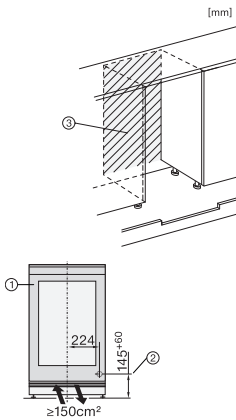

Οπτική ειδοποίηση πόρτας	•
Οπτική ειδοποίηση θερμοκρασίας	•

Τεχνικά στοιχεία	
Ελάχιστο πλάτος ανοίγματος εντοιχισμού σε mm	600
Μέγιστο πλάτος ανοίγματος εντοιχισμού σε mm	604
Ελάχιστο ύψος ανοίγματος εντοιχισμού σε mm	820
Μέγιστο ύψος ανοίγματος εντοιχισμού σε mm	880
Βάθος ανοίγματος εντοιχισμού σε mm	560
Πλάτος συσκευής σε mm	597
Ύψος συσκευής σε mm	819
Βάθος συσκευής σε mm	579
Βάρος σε kg	43,5
Κλιματική κλάση	SN-ST
Τμήμα συντήρησης σε l	111
Συνολική ωφέλιμη χωρητικότητα σε l	110
Χωρητικότητα φιαλών Bordeaux 0,75 l (αρ. φιαλών)	44 φιάλες
Επίπεδο εκπομπών αερόφερτου θορύβου (A-D)	C
Εκπομπές ήχου σε dB(A) re 1 pW	36
Κατανάλωση ρεύματος (mA)	1500
Τάση σε V	220-240
Ασφάλεια σε A	10
Αριθμός φάσεων	1
Συχνότητα σε Hz	50-60
Μήκος καλωδίου τροφοδοσίας σε m	2,2
Παρεχόμενα εξαρτήματα	
Λευκό στυλό κιμωλίας	•

## KWTUS 7054 F

Εντοιχιζόμενος κάτω από τον πάγκο συντηρητής κρασιών, ύψος εσοχής 82–88 cm με FlexiFrame, ActiveHumidity και NoteBoard σε συμπαγή σχεδιασμό.

KWTUS7054F, KWTUS7055F, KWTUS7074F, KWTUS7096E, Built-under, niche dimensions

KWTUS7054F, KWTUS7055F, KWTUS7074F, Built-under, top view

KWTUS7054F, KWTUS7055F, KWTUS7074F, Built-under, side view

KWTUS7054F, KWTUS7055F, KWTUS7074F, KWTUS7096E, Built-under, side view (\*footnote)

KWTUS7054F, interior dimensions