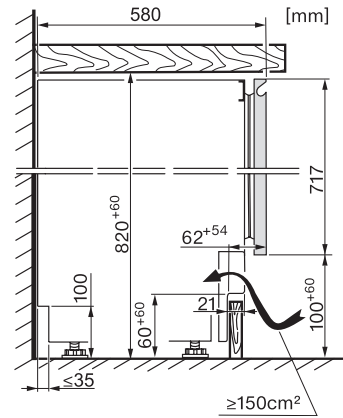

Οπτική ειδοποίηση πόρτας	•
Οπτική ειδοποίηση θερμοκρασίας	•

Τεχνικά στοιχεία	
Ελάχιστο πλάτος ανοίγματος εντοιχισμού σε mm	600
Μέγιστο πλάτος ανοίγματος εντοιχισμού σε mm	604
Ελάχιστο ύψος ανοίγματος εντοιχισμού σε mm	820
Μέγιστο ύψος ανοίγματος εντοιχισμού σε mm	880
Βάθος ανοίγματος εντοιχισμού σε mm	560
Πλάτος συσκευής σε mm	597
Ύψος συσκευής σε mm	819
Βάθος συσκευής σε mm	579
Βάρος σε kg	43,5
Κλιματική κλάση	SN-ST
Τμήμα συντήρησης σε l	111
Συνολική ωφέλιμη χωρητικότητα σε l	110
Χωρητικότητα φιαλών Bordeaux 0,75 l (αρ. φιαλών)	44 φιάλες
Επίπεδο εκπομπών αερόφερτου θορύβου (A-D)	C
Εκπομπές ήχου σε dB(A) re 1 pW	36
Κατανάλωση ρεύματος (mA)	1500
Τάση σε V	220-240
Ασφάλεια σε A	10
Αριθμός φάσεων	1
Συχνότητα σε Hz	50-60
Μήκος καλωδίου τροφοδοσίας σε m	2,2
Παρεχόμενα εξαρτήματα	
Λευκό στυλό κιμωλίας	•

## KWTUS 7054 F

Εντοιχιζόμενος κάτω από τον πάγκο συντηρητής κρασιών, ύψος εσοχής 82–88 cm με FlexiFrame, ActiveHumidity και NoteBoard σε συμπαγή σχεδιασμό.

KWTUS7054F, KWTUS7055F, KWTUS7074F, KWTUS7096E, Built-under, niche dimensions

KWTUS7054F, KWTUS7055F, KWTUS7074F, Built-under, top view

KWTUS7054F, KWTUS7055F, KWTUS7074F, Built-under, side view

KWTUS7054F, KWTUS7055F, KWTUS7074F, KWTUS7096E, Built-under, side view (\*footnote)

KWTUS7054F, interior dimensions