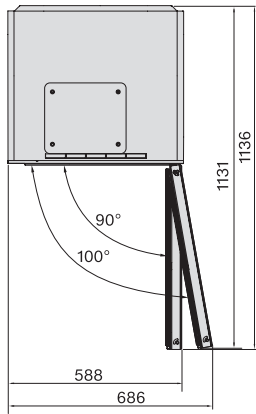

Οπτική ειδοποίηση πόρτας	•
Οπτική ειδοποίηση θερμοκρασίας	•

Τεχνικά στοιχεία	
Ελάχιστο πλάτος ανοίγματος εντοιχισμού σε mm	600
Μέγιστο πλάτος ανοίγματος εντοιχισμού σε mm	604
Ελάχιστο ύψος ανοίγματος εντοιχισμού σε mm	820
Μέγιστο ύψος ανοίγματος εντοιχισμού σε mm	880
Βάθος ανοίγματος εντοιχισμού σε mm	560
Πλάτος συσκευής σε mm	597
Ύψος συσκευής σε mm	819
Βάθος συσκευής σε mm	579
Βάρος σε kg	43,5
Κλιματική κλάση	SN-ST
Τμήμα συντήρησης σε l	111
Συνολική ωφέλιμη χωρητικότητα σε l	110
Χωρητικότητα φιαλών Bordeaux 0,75 l (αρ. φιαλών)	44 φιάλες
Επίπεδο εκπομπών αερόφερτου θορύβου (A-D)	C
Εκπομπές ήχου σε dB(A) re 1 pW	36
Κατανάλωση ρεύματος (mA)	1500
Τάση σε V	220-240
Ασφάλεια σε A	10
Αριθμός φάσεων	1
Συχνότητα σε Hz	50-60
Μήκος καλωδίου τροφοδοσίας σε m	2,2
Παρεχόμενα εξαρτήματα	
Λευκό στυλό κιμωλίας	•

## KWTUS 7054 F

Εντοιχιζόμενος κάτω από τον πάγκο συντηρητής κρασιών, ύψος εσοχής 82–88 cm με FlexiFrame, ActiveHumidity και NoteBoard σε συμπαγή σχεδιασμό.

KWTUS7054F, KWTUS7055F, KWTUS7074F, KWTUS7096E, Built-under, niche dimensions