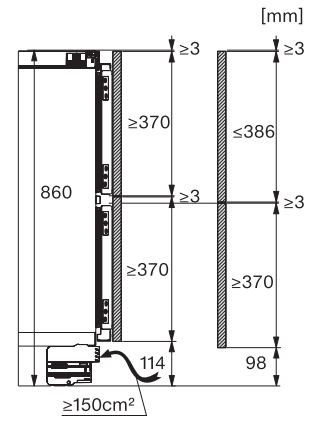

Συνολική ωφέλιμη χωρητικότητα σε l	119
Επίπεδο εκπομπών αερόφερτου θορύβου (A-D)	B
Εκπομπές ήχου σε dB(A) re 1 pW	32
Κατανάλωση ρεύματος (mA)	2000
Τάση σε V	220-240
Ασφάλεια σε A	10
Αριθμός φάσεων	1
Συχνότητα σε Hz	50-60
Μήκος καλωδίου τροφοδοσίας σε m	2,2
Αντικατάσταση λυχνιών	Εξυπηρέτηση πελατών
<b>Παρεχόμενα εξαρτήματα</b>	

## KU 7175 D

Εντοιχιζόμενο κάτω από τον πάγκο ψυγείο, ύψος εσοχής εντοιχισμού 86–92 cm  
Με δύο ξεχωριστά ρυθμιζόμενες περιοχές θερμοκρασίας για περισσότερη ευελιξία.

KU7175D, Built-under, niche dimensions

KU7175D, Built-under, installation drawing (\*footnote)

KU7175D, Built-under, side view

KU7175D, Built-under, side view