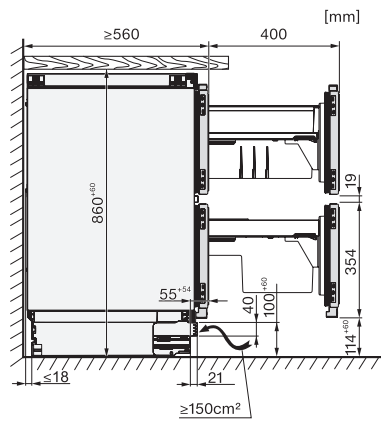

## KU 7175 D

Εντοιχιζόμενο κάτω από τον πάγκο ψυγείο, ύψος εσοχής εντοιχισμού 86–92 cm  
Με δύο ξεχωριστά ρυθμιζόμενες περιοχές θερμοκρασίας για περισσότερη ευελιξία.

EAN: 4002516779315 / Αριθμός υλικού: 12519370 /  
Παλιός αριθμός υλικού: 36717510EU1

## KU 7175 D

Εντοιχιζόμενο κάτω από τον πάγκο ψυγείο, ύψος εσοχής εντοιχισμού 86–92 cm  
Με δύο ξεχωριστά ρυθμιζόμενες περιοχές θερμοκρασίας για περισσότερη ευελιξία.

KU7175D, Built-under, niche dimensions

KU7175D, Built-under, installation drawing (\*footnote)

KU7175D, Built-under, side view

KU7175D, Built-under, side view