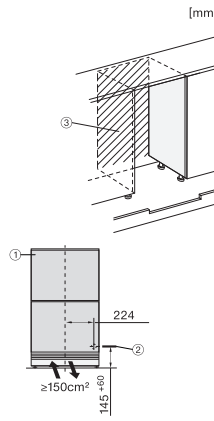

## KU 7175 D

Εντοιχιζόμενο κάτω από τον πάγκο ψυγείο, ύψος εσοχής εντοιχισμού 86–92 cm  
Με δύο ξεχωριστά ρυθμιζόμενες περιοχές θερμοκρασίας για περισσότερη ευελιξία.

EAN: 4002516779315 / Αριθμός υλικού: 12519370 /  
Παλιός αριθμός υλικού: 36717510EU1

Συνολική ωφέλιμη χωρητικότητα σε l	119
Επίπεδο εκπομπών αερόφερτου θορύβου (A-D)	B
Εκπομπές ήχου σε dB(A) re 1 pW	32
Κατανάλωση ρεύματος (mA)	2000
Τάση σε V	220-240
Ασφάλεια σε A	10
Αριθμός φάσεων	1
Συχνότητα σε Hz	50-60
Μήκος καλωδίου τροφοδοσίας σε m	2,2
Αντικατάσταση λυχνιών	Εξυπηρέτηση πελατών
<b>Παρεχόμενα εξαρτήματα</b>	

## KU 7175 D

Εντοιχιζόμενο κάτω από τον πάγκο ψυγείο, ύψος εσοχής εντοιχισμού 86–92 cm  
Με δύο ξεχωριστά ρυθμιζόμενες περιοχές θερμοκρασίας για περισσότερη ευελιξία.

KU7175D, Built-under, niche dimensions