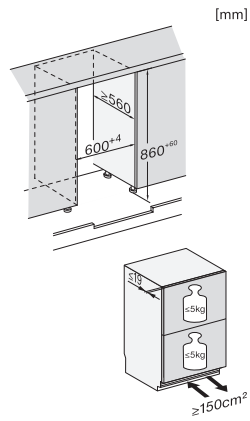

## KU 7175 D

Εντοιχιζόμενο κάτω από τον πάγκο ψυγείο, ύψος εσοχής εντοιχισμού 86–92 cm  
Με δύο ξεχωριστά ρυθμιζόμενες περιοχές θερμοκρασίας για περισσότερη ευελιξία.

EAN: 4002516779315 / Αριθμός υλικού: 12519370 /  
Παλιός αριθμός υλικού: 36717510EU1

Συνολική ωφέλιμη χωρητικότητα σε l	119
Επίπεδο εκπομπών αερόφερτου θορύβου (A-D)	B
Εκπομπές ήχου σε dB(A) re 1 pW	32
Κατανάλωση ρεύματος (mA)	2000
Τάση σε V	220-240
Ασφάλεια σε A	10
Αριθμός φάσεων	1
Συχνότητα σε Hz	50-60
Μήκος καλωδίου τροφοδοσίας σε m	2,2
Αντικατάσταση λυχνιών	Εξυπηρέτηση πελατών
<b>Παρεχόμενα εξαρτήματα</b>	

## KU 7175 D

Εντοιχιζόμενο κάτω από τον πάγκο ψυγείο, ύψος εσοχής εντοιχισμού 86–92 cm  
Με δύο ξεχωριστά ρυθμιζόμενες περιοχές θερμοκρασίας για περισσότερη ευελιξία.

KU7175D, Built-under, niche dimensions