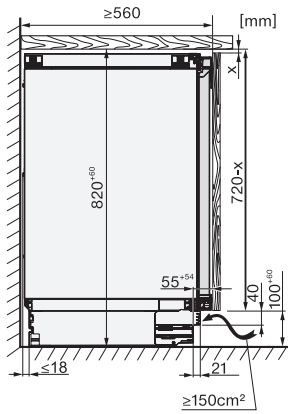

KU 7035 D

Εντοιχιζόμενο κάτω από τον πάγκο ψυγείο, ύψος εσοχής εντοιχισμού 82–88 cm με DailyFresh, φωτισμό LED και DynaCool σε συμπαγή σχεδιασμό.

KU7016D, KU7015D, KU7035D, FNUS7040D, Built-under, side view