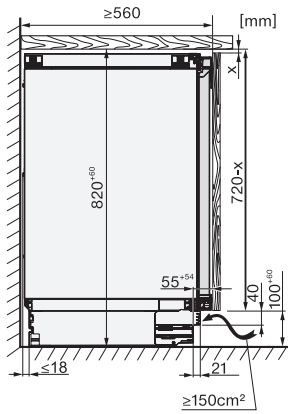

KU 7015 D

Εντοιχιζόμενο κάτω από τον πάγκο ψυγείο, ύψος εσοχής εντοιχισμού 82–88 cm
με φωτισμό LED και διαιρούμενα ράφια στη γόρτα σε συμπαγή σχεδιασμό. Απαιτούνται μετώπες κουζίνας με ελάχιστο ύψος 72 cm.

EAN: 4002516779216 / Αριθμός υλικού: 12519110 /
Παλιός αριθμός υλικού: 36701510EU1

Τμήμα συντήρησης σε l	127
Συνολική ωφέλιμη χωρητικότητα σε l	127
Επίπεδο εκπομπών αερόφερτου θορύβου (A-D)	B
Εκπομπές ήχου σε dB(A) re 1 pW	34
Κατανάλωση ρεύματος (mA)	2000
Τάση σε V	220-240
Ασφάλεια σε A	10
Αριθμός φάσεων	1
Συχνότητα σε Hz	50-60
Μήκος καλωδίου τροφοδοσίας σε m	2,2
Αντικατάσταση λυχνιών	Εξυπηρέτηση πελατών

Παρεχόμενα εξαρτήματα

Αυγοθήκη

•

KU 7015 D

Εντοιχιζόμενο κάτω από τον πάγκο ψυγείο, ύψος εσοχής εντοιχισμού 82–88 cm
με φωτισμό LED και διαιρούμενα ράφια στην πόρτα σε συμπαγή σχεδιασμό. Απαιτούνται μετώπες κουζίνας με ελάχιστου ύψους 72 cm.