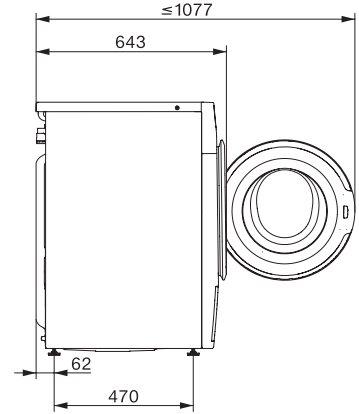

Κωδικός PIN

•

Οπτική διεπαφή

•

Τεχνικά στοιχεία

Διαστάσεις σε mm (πλάτος)

596

Διαστάσεις σε mm (ύψος)

850

Διαστάσεις σε mm (βάθος)

643

Βάθος συσκευής με ανοικτή πόρτα

1077

Βάρος σε kg

94

Συνολική ισχύς σύνδεσης σε kW

Πλυντήριο ρούχων μπροστινής φόρτωσης W1

με SteamCare, TwinDos και PowerWash για άψογη φροντίδα των ρούχων.

W1 drawing, facia 5 degree, measures in mm

W1 drawing, facia 5 degree, measures in mm

W1 drawing, facia 5 degree, measures in mm

W1 drawing, facia 5 degree, measures in mm