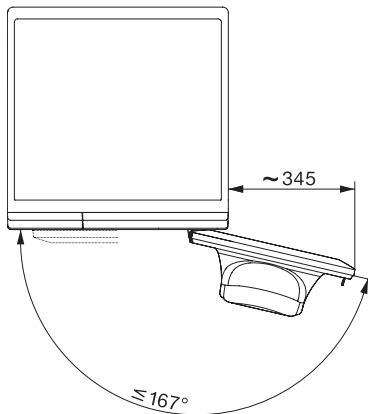

Safety

Σύστημα προστασίας κατά των διαρροών	Watercontrol-System
Κλειδωμα ασφαλείας	•
Κωδικός PIN	•
Οπτική διεπαφή	•

Τεχνικά στοιχεία

Διαστάσεις σε mm (πλάτος)	596
Διαστάσεις σε mm (ύψος)	850
Διαστάσεις σε mm (βάθος)	636
Βάθος συσκευής με ανοικτή πόρτα	1054
Βάθος συσκευής εκτός πόρτας (για εντοιχισμό κάτω από πάγκο) σε mm	600
Βάρος σε kg	95
Συνολική ισχύς σύνδεσης σε kW	2,10-2,40
Τάση σε V	220-240
Ασφάλεια σε A	10
Συχνότητα σε Hz	50
Μήκος καλωδίου τροφοδοσίας σε m	2
Μήκος καλωδίου τροφοδοσίας σε m	2,0
Αντικατάσταση λυχνιών	Εξυπηρέτηση πελατών

WEI895 WCS 125 Gala Edition

Πλυντήριο ρούχων μπροστινής φόρτωσης W1

A | 9 kg | 1.600 σ.α.λ. | SteamCare | Αυτόματη δοσολογία | QuickPowerWash

W1 installation drawing, slanted facia or straight facia, measures in mm

W1 drawing, slanted facia or straight facia, measures in mm

W1 drawing, slanted facia or straight facia, measures in mm

W1 drawing, slanted facia or straight facia, measures in mm