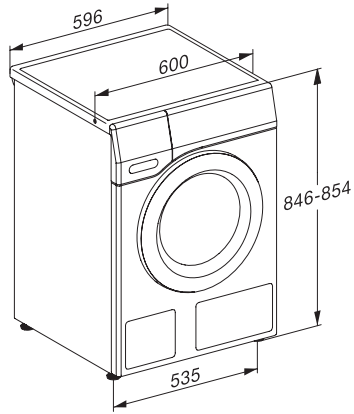

W1 drawing, slanted facia or straight facia, measures in mm