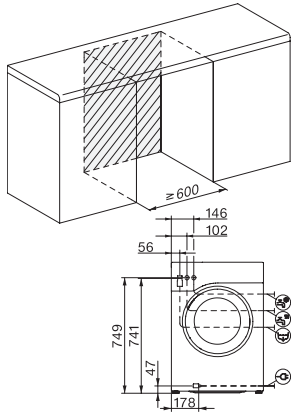

Ονομαστική ισχύς σε δικτυωμένη κατάσταση αναμονής σε W 0,60

Πλύσιμο σε χαμηλή θερμοκρασία «Κρύο» και «20°C»	•
Έλεγχος εισερχόμενου νερού	•
Ρύθμιση αφρού	•
Μοτέρ ProfiEco	•
Προγράμματα πλύσης	
Βαμβακερά (χρωματιστά)	•
Βαμβακερά με πρόπλυση	•
Προστασία από τσαλάκωμα	•
Ευαίσθητα	•
Πουκάμισα	•
Μάλλινα (που πλένονται στο χέρι)	•
Express 20	•
Σκούρα/τζιν	•
Φρεσκάρισμα (ατμός)	•
Αντληση/στύψιμο	•
ECO 40-60	•
Πρόσθετα πλύσης	
Σύντομο	•
Αφράτεμα με ατμό	•
Άνετη αφαίρεση τσαλακώματος με ατμό	•
Βομβητής	•
Safety	
Σύστημα προστασίας κατά των διαρροών	Watercontrol-System
Κλειδώμα ασφαλείας	•
Κωδικός PIN	•
Οπτική διεπαφή	•
Τεχνικά στοιχεία	
Διαστάσεις σε mm (πλάτος)	596
Διαστάσεις σε mm (ύψος)	850
Διαστάσεις σε mm (βάθος)	636
Βάθος συσκευής με ανοικτή πόρτα	1054
Βάθος συσκευής εκτός πόρτας (για εντοιχισμό κάτω από πάγκο) σε mm	600
Βάρος σε kg	80
Συνολική ισχύς σύνδεσης σε kW	2,10-2,40
Τάση σε V	220-240
Ασφάλεια σε A	10
Συχνότητα σε Hz	50
Μήκος καλωδίου τροφοδοσίας σε m	2
Παρεχόμενα εξαρτήματα	
UltraPhase 1 + 2	•
Κουπόνι για 5 δοχεία UltraPhase Miele	•

WWB680 WCS 125 Edition

Πλυντήριο ρούχων μπροστινής φόρτωσης W1
με A -10%, SteamCare και TwinDos για άψογη φροντίδα των ρούχων.

W1 drawing, facia 5 degree, measures in mm

W1 drawing, facia 5 degree, measures in mm

W1 drawing, facia 5 degree, measures in mm

W1 drawing, facia 5 degree, measures in mm