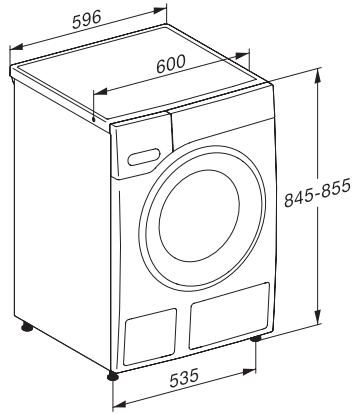

Ονομαστική ισχύς σε δικτυωμένη κατάσταση αναμονής σε W 0,60

Πλύσιμο σε χαμηλή θερμοκρασία «Κρύο» και «20°C»	•
Έλεγχος εισερχόμενου νερού	•
Ρύθμιση αφρού	•
Μοτέρ ProfiEco	•
Προγράμματα πλύσης	
Βαμβακερά (χρωματιστά)	•
Βαμβακερά με πρόπλυση	•
Προστασία από τσαλάκωμα	•
Ευαίσθητα	•
Πουκάμισα	•
Μάλλινα (που πλένονται στο χέρι)	•
Express 20	•
Σκούρα/τζιν	•
Φρεσκάρισμα (ατμός)	•
Αντληση/στύψιμο	•
ECO 40-60	•
Πρόσθετα πλύσης	
Σύντομο	•
Αφράτεμα με ατμό	•
Άνετη αφαίρεση τσαλακώματος με ατμό	•
Βομβητής	•
Safety	
Σύστημα προστασίας κατά των διαρροών	Watercontrol-System
Κλειδώμα ασφαλείας	•
Κωδικός PIN	•
Οπτική διεπαφή	•
Τεχνικά στοιχεία	
Διαστάσεις σε mm (πλάτος)	596
Διαστάσεις σε mm (ύψος)	850
Διαστάσεις σε mm (βάθος)	636
Βάθος συσκευής με ανοικτή πόρτα	1054
Βάθος συσκευής εκτός πόρτας (για εντοιχισμό κάτω από πάγκο) σε mm	600
Βάρος σε kg	80
Συνολική ισχύς σύνδεσης σε kW	2,10-2,40
Τάση σε V	220-240
Ασφάλεια σε A	10
Συχνότητα σε Hz	50
Μήκος καλωδίου τροφοδοσίας σε m	2
Παρεχόμενα εξαρτήματα	
UltraPhase 1 + 2	•
Κουπόνι για 5 δοχεία UltraPhase Miele	•

WWB680 WCS 125 Edition

Πλυντήριο ρούχων μπροστινής φόρτωσης W1
με A -10%, SteamCare και TwinDos για άψογη φροντίδα των ρούχων.

W1 drawing, facia 5 degree, measures in mm

W1 drawing, facia 5 degree, measures in mm