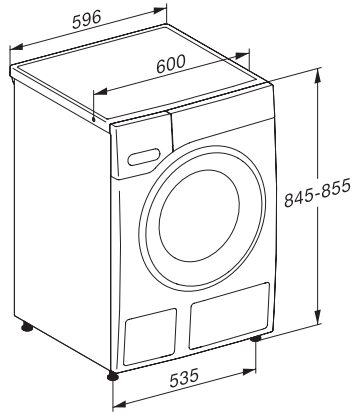

Ονομαστική ισχύς σε δικτυωμένη κατάσταση αναμονής σε W 0,60

Πλύσιμο σε χαμηλή θερμοκρασία «Κρύο» και «20°C»	•
Έλεγχος εισερχόμενου νερού	•
Ρύθμιση αφρού	•
Μοτέρ ProfiEco	•
Προγράμματα πλύσης	
QuickPowerWash	•
Βαμβακερά (χρωματιστά)	•
Προστασία από τσαλάκωμα	•
Ευαίσθητα	•
Πουκάμισα	•
Μάλλινα (που πλένονται στο χέρι)	•
Express 20	•
Σκούρα/τζιν	•
Φρεσκάρισμα (ατμός)	•
Αντληση/στύψιμο	•
ECO 40-60	•
Πρόσθετα πλύσης	
Σύντομο	•
Πρόπλυση	•
Πρόσθετο νερό	•
Πρόσθετο ξέβγαλμα	•
Αφράτεμα με ατμό	•
Άνετη αφαίρεση τσαλακώματος με ατμό	•
Βομβητής	•
Safety	
Σύστημα προστασίας κατά των διαρροών	Watercontrol-System
Κλείδωμα ασφαλείας	•
Κωδικός PIN	•
Οπτική διεπαφή	•
Τεχνικά στοιχεία	
Διαστάσεις σε mm (πλάτος)	596
Διαστάσεις σε mm (ύψος)	850
Διαστάσεις σε mm (βάθος)	636
Βάθος συσκευής με ανοικτή πόρτα	1054
Βάθος συσκευής εκτός πόρτας (για εντοιχισμό κάτω από πάγκο) σε mm	600
Βάρος σε kg	80
Συνολική ισχύς σύνδεσης σε kW	2,10-2,40
Τάση σε V	220-240
Ασφάλεια σε A	10
Συχνότητα σε Hz	50
Μήκος καλωδίου τροφοδοσίας σε m	2

WWB380 WCS 125 Edition

Πλυντήριο ρούχων μπροστινής φόρτωσης W1

με A -20%, SteamCare και PowerWash για άψογη φροντίδα των ρούχων.

W1 drawing, facia 5 degree, measures in mm

W1 drawing, facia 5 degree, measures in mm