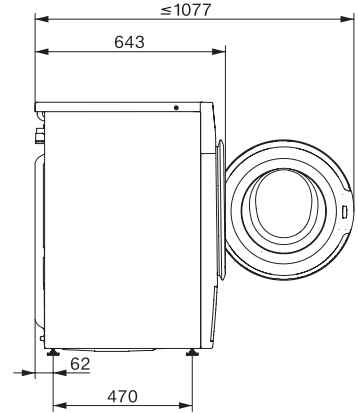

Ονομαστική ισχύς σε δικτυωμένη κατάσταση αναμονής σε W 0,60

Πλύσιμο σε χαμηλή θερμοκρασία «Κρύο» και «20°C»	•
Έλεγχος εισερχόμενου νερού	•
Ρύθμιση αφρού	•
Μοτέρ ProfiEco	•
Προγράμματα πλύσης	
QuickPowerWash	•
Βαμβακερά (χρωματιστά)	•
Προστασία από τσαλάκωμα	•
Ευαίσθητα	•
Πουκάμισα	•
Μάλλινα (που πλένονται στο χέρι)	•
Express 20	•
Σκούρα/τζιν	•
Φρεσκάρισμα (ατμός)	•
Αντληση/στύψιμο	•
ECO 40-60	•
Πρόσθετα πλύσης	
Σύντομο	•
Πρόπλυση	•
Πρόσθετο νερό	•
Πρόσθετο ξέβγαλμα	•
Αφράτεμα με ατμό	•
Άνετη αφαίρεση τσαλακώματος με ατμό	•
Βομβητής	•
Safety	
Σύστημα προστασίας κατά των διαρροών	Watercontrol-System
Κλείδωμα ασφαλείας	•
Κωδικός PIN	•
Οπτική διεπαφή	•
Τεχνικά στοιχεία	
Διαστάσεις σε mm (πλάτος)	596
Διαστάσεις σε mm (ύψος)	850
Διαστάσεις σε mm (βάθος)	636
Βάθος συσκευής με ανοικτή πόρτα	1054
Βάθος συσκευής εκτός πόρτας (για εντοιχισμό κάτω από πάγκο) σε mm	600
Βάρος σε kg	80
Συνολική ισχύς σύνδεσης σε kW	2,10-2,40
Τάση σε V	220-240
Ασφάλεια σε A	10
Συχνότητα σε Hz	50
Μήκος καλωδίου τροφοδοσίας σε m	2

WWB380 WCS 125 Edition

Πλυντήριο ρούχων μπροστινής φόρτωσης W1

με A -20%, SteamCare και PowerWash για άψογη φροντίδα των ρούχων.

W1 drawing, facia 5 degree, measures in mm

W1 drawing, facia 5 degree, measures in mm

W1 drawing, facia 5 degree, measures in mm

W1 drawing, facia 5 degree, measures in mm