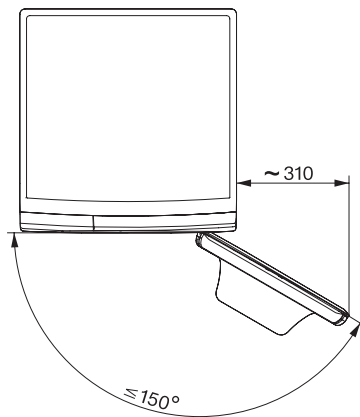

Ονομαστική ισχύς σε δικτυωμένη κατάσταση αναμονής σε W 0,60

Πλύσιμο σε χαμηλή θερμοκρασία «Κρύο» και «20°C»	•
Έλεγχος εισερχόμενου νερού	•
Ρύθμιση αφρού	•
Μοτέρ ProfiEco	•
Προγράμματα πλύσης	
QuickPowerWash	•
Βαμβακερά (χρωματιστά)	•
Προστασία από τσαλάκωμα	•
Ευαίσθητα	•
Πουκάμισα	•
Μάλλινα (που πλένονται στο χέρι)	•
Express 20	•
Σκούρα/τζιν	•
Φρεσκάρισμα (ατμός)	•
Αντληση/στύψιμο	•
ECO 40-60	•
Πρόσθετα πλύσης	
Σύντομο	•
Πρόπλυση	•
Πρόσθετο νερό	•
Πρόσθετο ξέβγαλμα	•
Αφράτεμα με ατμό	•
Άνετη αφαίρεση τσαλακώματος με ατμό	•
Βομβητής	•
Safety	
Σύστημα προστασίας κατά των διαρροών	Watercontrol-System
Κλείδωμα ασφαλείας	•
Κωδικός PIN	•
Οπτική διεπαφή	•
Τεχνικά στοιχεία	
Διαστάσεις σε mm (πλάτος)	596
Διαστάσεις σε mm (ύψος)	850
Διαστάσεις σε mm (βάθος)	636
Βάθος συσκευής με ανοικτή πόρτα	1054
Βάθος συσκευής εκτός πόρτας (για εντοιχισμό κάτω από πάγκο) σε mm	600
Βάρος σε kg	80
Συνολική ισχύς σύνδεσης σε kW	2,10-2,40
Τάση σε V	220-240
Ασφάλεια σε A	10
Συχνότητα σε Hz	50
Μήκος καλωδίου τροφοδοσίας σε m	2

WWB380 WCS 125 Edition

Πλυντήριο ρούχων μπροστινής φόρτωσης W1

με A -20%, SteamCare και PowerWash για άψογη φροντίδα των ρούχων.

W1 drawing, facia 5 degree, measures in mm

W1 drawing, facia 5 degree, measures in mm

W1 drawing, facia 5 degree, measures in mm

W1 drawing, facia 5 degree, measures in mm