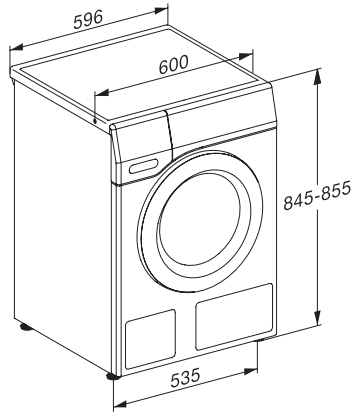

596

Διαστάσεις σε mm (ύψος)

850

Διαστάσεις σε mm (βάθος)

636

Βάθος συσκευής με ανοικτή πόρτα

1054

Βάθος συσκευής εκτός πόρτας (για εντοιχισμό κάτω από πάγκο) σε mm

W1 installation drawing, slanted fascia or straight fascia, measures in mm

W1 drawing, slanted fascia or straight fascia, measures in mm

W1 drawing, slanted fascia or straight fascia, measures in mm

W1 drawing, slanted fascia or straight fascia, measures in mm