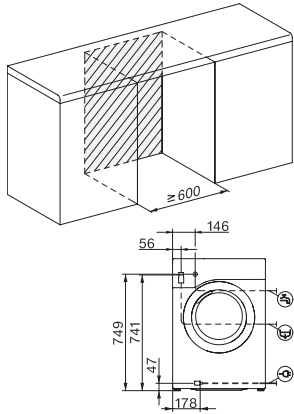

596

Διαστάσεις σε mm (ύψος)

850

Διαστάσεις σε mm (βάθος)

636

Βάθος συσκευής με ανοικτή πόρτα

1054

Βάθος συσκευής εκτός πόρτας (για εντοιχισμό κάτω από πάγκο) σε mm

W1 installation drawing, slanted fascia or straight fascia, measures in mm

W1 drawing, slanted fascia or straight fascia, measures in mm

W1 drawing, slanted fascia or straight fascia, measures in mm

W1 drawing, slanted fascia or straight fascia, measures in mm