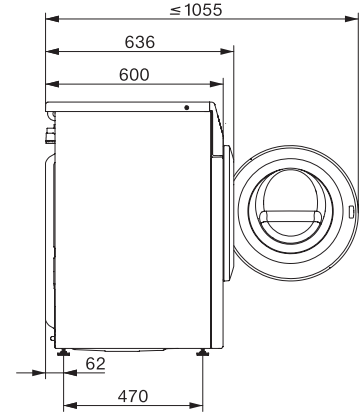

596

Διαστάσεις σε mm (ύψος)

850

Διαστάσεις σε mm (βάθος)

636

Βάθος συσκευής με ανοικτή πόρτα

1054

Βάθος συσκευής εκτός πόρτας (για εντοιχισμό κάτω από πάγκο) σε mm

W1 installation drawing, slanted fascia or straight fascia, measures in mm

W1 drawing, slanted fascia or straight fascia, measures in mm

W1 drawing, slanted fascia or straight fascia, measures in mm

W1 drawing, slanted fascia or straight fascia, measures in mm