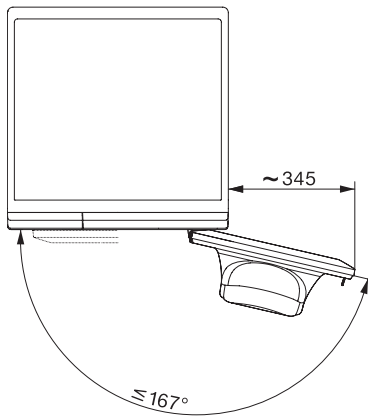

596

Διαστάσεις σε mm (ύψος)

850

Διαστάσεις σε mm (βάθος)

636

Βάθος συσκευής με ανοικτή πόρτα

1054

Βάθος συσκευής εκτός πόρτας (για εντοιχισμό κάτω από πάγκο) σε mm

W1 installation drawing, slanted fascia or straight fascia, measures in mm

W1 drawing, slanted fascia or straight fascia, measures in mm

W1 drawing, slanted fascia or straight fascia, measures in mm

W1 drawing, slanted fascia or straight fascia, measures in mm