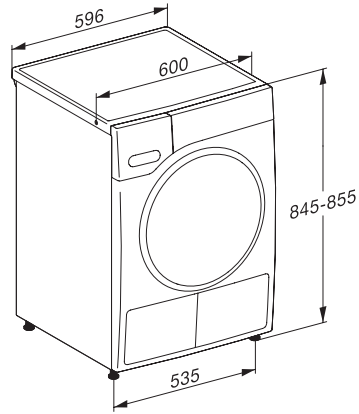

TWL680WP 125 Gala Edition

Στεγνωτήριο με αντλία θερμότητας T1:

A+++ | 9 kg | SteamFinish | SilenceDrum | DryCare 40

EAN: 4002516784173 / Αριθμός υλικού: 12488160 /

Παλιός αριθμός υλικού: 12WL6802EU1

Μήκος καλωδίου τροφοδοσίας σε m	2,0
Ερμητικά στεγανό	•
Τύπος ψυκτικού	R290
Ποσότητα ψυκτικού υγρού σε kg	0,14
Δυναμικό πλανητικής υπερθέρμανσης του ψυκτικού σε CO ₂ e	3
Δυναμικό πλανητικής υπερθέρμανσης της συσκευής σε CO ₂ e	0,42
Αντικατάσταση λυχνιών	Εξυπηρέτηση πελατών
Παρεχόμενα εξαρτήματα	
Φιαλίδιο αρώματος	•
Κουπόνι για δεύτερο φιαλίδιο αρώματος	•
Διαθέσιμες γλώσσες οθόνης	
Διαθέσιμες γλώσσες οθόνης μέσω MultiLingua	bahasa malaysia, dansk, deutsch, english (AU), english (GB), english (US), español, français (CA), français (FR), hrvatski, italiano, magyar, nederlands, norsk, polski, portugês, russkij, română, slovenčina, slovenščina, srpski, suomi, svenska, türkçe, українська, čeština, ελληνικά, , , ,

TWL680WP 125 Gala Edition
Στεγνωτήριο με αντλία θερμότητας T1:
A+++ | 9 kg | SteamFinish | SilenceDrum | DryCare 40

T1 installation drawing, facia 5 degree, measures in mm

T1 drawing, facia 5 degree, measures in mm

T1 drawing, facia 5 degree, without porthole, measures in mm

T1 drawing, facia 5 degree, measures in mm