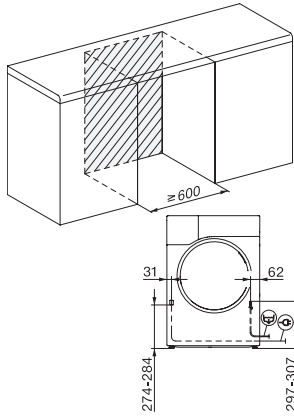

TWL680WP 125 Gala Edition

Στεγνωτήριο με αντλία θερμότητας T1:

A+++ | 9 kg | SteamFinish | SilenceDrum | DryCare 40

EAN: 4002516784173 / Αριθμός υλικού: 12488160 /

Παλιός αριθμός υλικού: 12WL6802EU1

Μήκος καλωδίου τροφοδοσίας σε m	2,0
Ερμητικά στεγανό	•
Τύπος ψυκτικού	R290
Ποσότητα ψυκτικού υγρού σε kg	0,14
Δυναμικό πλανητικής υπερθέρμανσης του ψυκτικού σε CO ₂ e	3
Δυναμικό πλανητικής υπερθέρμανσης της συσκευής σε CO ₂ e	0,42
Αντικατάσταση λυχνιών	Εξυπηρέτηση πελατών
Παρεχόμενα εξαρτήματα	
Φιαλίδιο αρώματος	•
Κουπόνι για δεύτερο φιαλίδιο αρώματος	•
Διαθέσιμες γλώσσες οθόνης	
Διαθέσιμες γλώσσες οθόνης μέσω MultiLingua	bahasa malaysia, dansk, deutsch, english (AU), english (GB), english (US), español, français (CA), français (FR), hrvatski, italiano, magyar, nederlands, norsk, polski, portugês, russkij, română, slovenčina, slovenščina, srpski, suomi, svenska, türkçe, українська, čeština, ελληνικά, , , ,

TWL680WP 125 Gala Edition
Στεγνωτήριο με αντλία θερμότητας T1:
A+++ | 9 kg | SteamFinish | SilenceDrum | DryCare 40

T1 installation drawing, facia 5 degree, measures in mm

T1 drawing, facia 5 degree, measures in mm

T1 drawing, facia 5 degree, without porthole, measures in mm

T1 drawing, facia 5 degree, measures in mm