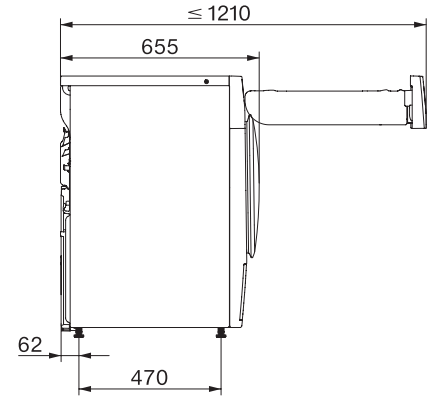

TWL680WP 125 Gala Edition

Στεγνωτήριο με αντλία θερμότητας T1:

A+++ | 9 kg | SteamFinish | SilenceDrum | DryCare 40

EAN: 4002516784173 / Αριθμός υλικού: 12488160 /

Παλιός αριθμός υλικού: 12WL6802EU1

Μήκος καλωδίου τροφοδοσίας σε m	2,0
Ερμητικά στεγανό	•
Τύπος ψυκτικού	R290
Ποσότητα ψυκτικού υγρού σε kg	0,14
Δυναμικό πλανητικής υπερθέρμανσης του ψυκτικού σε CO ₂ e	3
Δυναμικό πλανητικής υπερθέρμανσης της συσκευής σε CO ₂ e	0,42
Αντικατάσταση λυχνιών	Εξυπηρέτηση πελατών
Παρεχόμενα εξαρτήματα	
Φιαλίδιο αρώματος	•
Κουπόνι για δεύτερο φιαλίδιο αρώματος	•
Διαθέσιμες γλώσσες οθόνης	
Διαθέσιμες γλώσσες οθόνης μέσω MultiLingua	bahasa malaysia, dansk, deutsch, english (AU), english (GB), english (US), español, français (CA), français (FR), hrvatski, italiano, magyar, nederlands, norsk, polski, portugês, russkij, română, slovenčina, slovenščina, srpski, suomi, svenska, türkçe, українська, čeština, ελληνικά, , , ,

TWL680WP 125 Gala Edition
Στεγνωτήριο με αντλία θερμότητας T1:
A+++ | 9 kg | SteamFinish | SilenceDrum | DryCare 40

T1 installation drawing, facia 5 degree, measures in mm

T1 drawing, facia 5 degree, measures in mm

T1 drawing, facia 5 degree, without porthole, measures in mm

T1 drawing, facia 5 degree, measures in mm