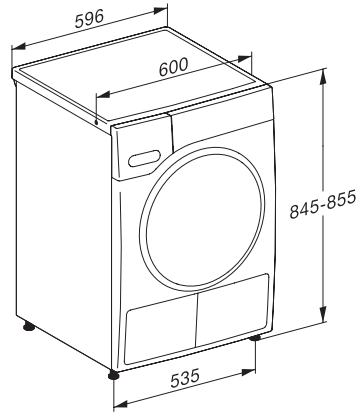

Ερμητικά στεγανό	•
Τύπος ψυκτικού	R290
Ποσότητα ψυκτικού υγρού σε kg	0,14
Δυναμικό πλανητικής υπερθέρμανσης του ψυκτικού σε CO ₂ e	3
Δυναμικό πλανητικής υπερθέρμανσης της συσκευής σε CO ₂ e	0,42
Αντικατάσταση λυχνιών	Εξυπηρέτηση πελατών
Παρεχόμενα εξαρτήματα	
Φιαλίδιο αρώματος	•
Κουπόνι για δεύτερο φιαλίδιο αρώματος	•
Διαθέσιμες γλώσσες οθόνης	
Διαθέσιμες γλώσσες οθόνης μέσω MultiLingua	bahasa malaysia, dansk, deutsch, english (AU), english (GB), english (US), español, français (CA), français (FR), hrvatski, italiano, magyar, nederlands, norsk, polski, portugues, russkij, română, slovenčina, slovenščina, srpski, suomi, svenska, türkçe, українська, čeština, ελληνικά, , , ,

TWL680WP 125 Gala Edition

Στεγνωτήριο με αντλία θερμότητας T1:

με SteamFinish και DryCare 40 για απαλή φροντίδα των ρούχων.

T1 installation drawing, facia 5 degree, measures in mm

T1 drawing, facia 5 degree, measures in mm

T1 drawing, facia 5 degree, without porthole, measures in mm

T1 drawing, facia 5 degree, measures in mm