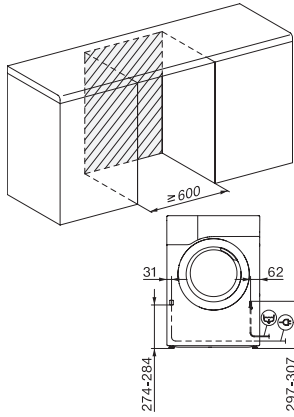

TEL695WP 125 Gala Edition

Στεγνωτήριο με αντλία θερμότητας T1:

A+++ | 9 kg | SteamFinish | SilenceDrum | DryCare 40

EAN: 4002516782513 / Αριθμός υλικού: 12488090 /

Παλιός αριθμός υλικού: 12EL6952EU1

Ποσότητα ψυκτικού υγρού σε kg	0,14
Δυναμικό πλανητικής υπερθέρμανσης του ψυκτικού σε CO ₂ e	3
Δυναμικό πλανητικής υπερθέρμανσης της συσκευής σε CO ₂ e	0,42
Αντικατάσταση λυχνιών	Εξυπηρέτηση πελατών
Παρεχόμενα εξαρτήματα	
Φιαλίδιο αρώματος	•
Κουπόνι για δεύτερο φιαλίδιο αρώματος	•
Διαθέσιμες γλώσσες οθόνης	
Διαθέσιμες γλώσσες οθόνης μέσω MultiLingua	bahasa malaysia, dansk, deutsch, english (AU), english (GB), english (US), español, français (CA), français (FR), hrvatski, italiano, magyar, nederlands, norsk, polski, portuguis, russkij, română, slovenčina, slovenščina, srpski, suomi, svenska, türkçe, українська, čeština, ελληνικά, , , ,

TEL695WP 125 Gala Edition

Στεγνωτήριο με αντλία θερμότητας T1:

A+++ | 9 kg | SteamFinish | SilenceDrum | DryCare 40

T1 installation drawing, slanted facia or straight facia, measures in mm

T1 drawing, slanted facia or straight facia, measures in mm

T1 drawing, slanted facia or straight facia, with porthole, measures in mm

T1 drawing, slanted facia or straight facia, measures in mm