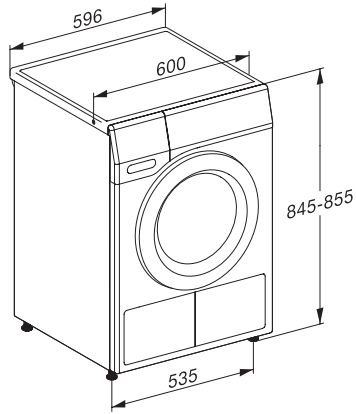

TEL695WP 125 Gala Edition

Στεγνωτήριο με αντλία θερμότητας T1:

A+++ | 9 kg | SteamFinish | SilenceDrum | DryCare 40

EAN: 4002516782513 / Αριθμός υλικού: 12488090 /

Παλιός αριθμός υλικού: 12EL6952EU1

Ποσότητα ψυκτικού υγρού σε kg	0,14
Δυναμικό πλανητικής υπερθέρμανσης του ψυκτικού σε CO ₂ e	3
Δυναμικό πλανητικής υπερθέρμανσης της συσκευής σε CO ₂ e	0,42
Αντικατάσταση λυχνιών	Εξυπηρέτηση πελατών
Παρεχόμενα εξαρτήματα	
Φιαλίδιο αρώματος	•
Κουπόνι για δεύτερο φιαλίδιο αρώματος	•
Διαθέσιμες γλώσσες οθόνης	
Διαθέσιμες γλώσσες οθόνης μέσω MultiLingua	bahasa malaysia, dansk, deutsch, english (AU), english (GB), english (US), español, français (CA), français (FR), hrvatski, italiano, magyar, nederlands, norsk, polski, portuguis, russkij, română, slovenčina, slovenščina, srpski, suomi, svenska, türkçe, українська, čeština, ελληνικά, , , ,

TEL695WP 125 Gala Edition

Στεγνωτήριο με αντλία θερμότητας T1:

A+++ | 9 kg | SteamFinish | SilenceDrum | DryCare 40

T1 installation drawing, slanted facia or straight facia, measures in mm

T1 drawing, slanted facia or straight facia, measures in mm

T1 drawing, slanted facia or straight facia, with porthole, measures in mm

T1 drawing, slanted facia or straight facia, measures in mm