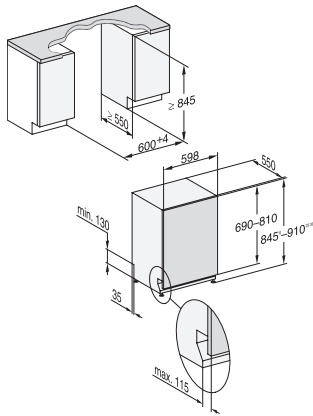

G 7797 SCVi XXL AD 125 Gala Ed.

Πλήρως εντοιχιζόμενο πλυντήριο πιάτων XXL

με αυτόματη δοσολόγηση χάρη στο AutoDos με ενσωματωμένο PowerDisk.

G7000, fully integrated dishwasher, XXL, 60cm (installation drawing)