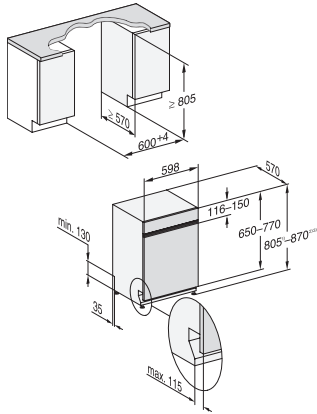

G 7731 SCi AD 125 Gala Ed.

Ημι-εντοιχιζόμενο πλυντήριο πιάτων

με αυτόματη δΟΣολόγηση χάρη στο AutoDos με ενσωματωμένο PowerDisk.

G7000, integrated dishwasher, 60cm (installation drawing)