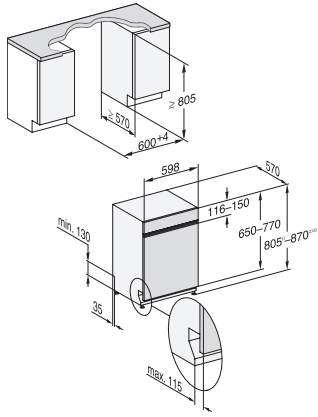

G 7131 SCi AD 125 Edition

Ημι-εντοιχιζόμενο πλυντήριο πιάτων

με αυτόματη δΟΣολόγηση χάρη στο AutoDos με ενσωματωμένο PowerDisk.

G7000, integrated dishwasher, 60cm (installation drawing)