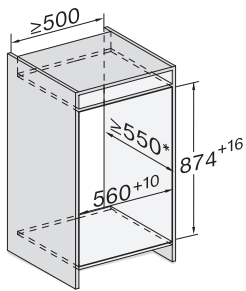

FNS 7140 C

Εντοιχιζόμενος καταψύκτης

με σύστημα NoFrost και τέσσερα συρτάρια κατάψυξης για τη μέγιστη άνεση.