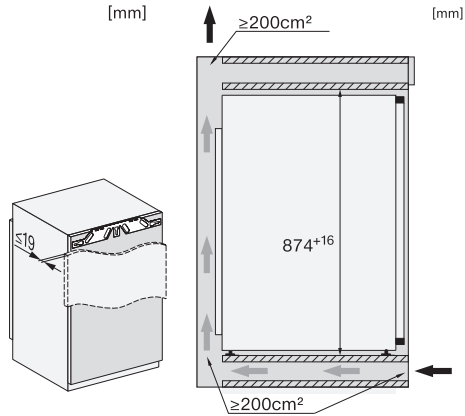

FNS7140B, FNS7140C, FNS7140D, FNS7140E, built-in (*footnote) (installation drawings)

FNS7140B, FNS7140C, FNS7140D, FNS7140E, side view (installation drawings)