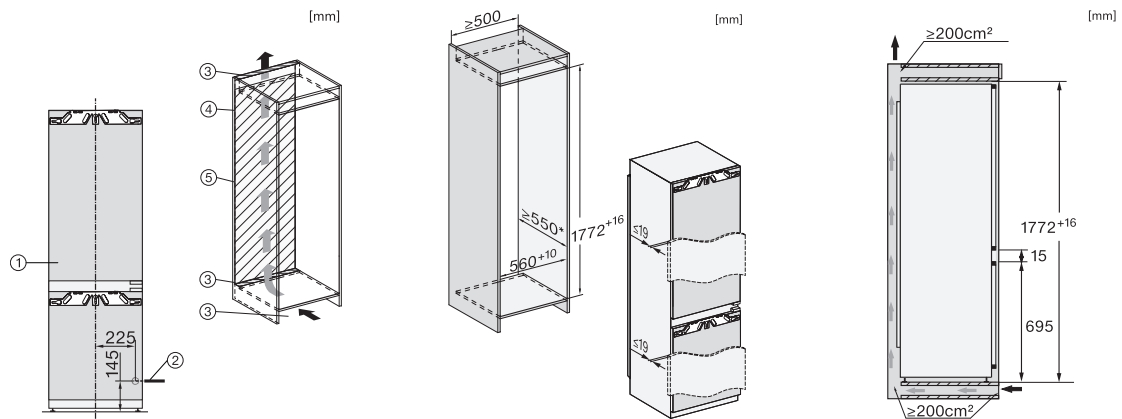

KFN 7785 C

Εντοιχιζόμενος ψυγείοκαταψύκτης

FlexiLight 2.0, Freeze&Cool, NoFrost και My Ice για μοναδική ευκολία.

KFN7734C, KFN7734F, KFN7734D, KFN7764D, KFN7785D, KFN7744E, KFN7774D, installation (footnote*) (installation drawings)

KFN7734C, KFN7734F, KFN7734D, KFN7764D, KFN7785D, KFN7744E, KFN7774D, built-in (footnote*) (installation drawings)

KFNS7734D, KFN7734C, KFN7734F, KFN7734D, KFN7764D, KFN7785D, KFN7744E, KFN7774D, side view (installation drawings)