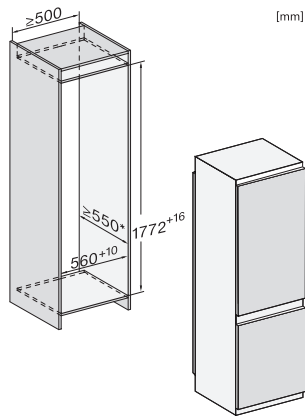

[mm]

KFN7733F, KFN7733E, built-in (footnote*) (installation drawings)