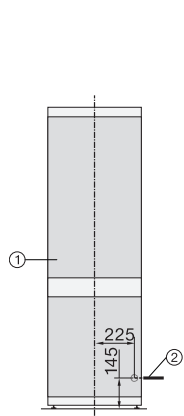

KFN 7733 E

Εντοιχιζόμενος ψυγειοκαταψύκτης

DynaCool, πρακτικός φωτισμός LED και NoFrost για βέλτιστη αποθήκευση.

KFN7733F, KFN7733E, installation (footnote*) (installation drawings)