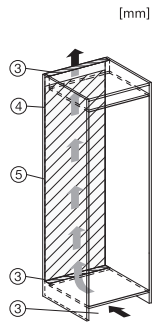

KFN 7733 E

Εντοιχιζόμενος ψυγειοκαταψύκτης

DynaCool, πρακτικός φωτισμός LED και NoFrost για βέλτιστη αποθήκευση.

[mm]

[mm]

[mm]