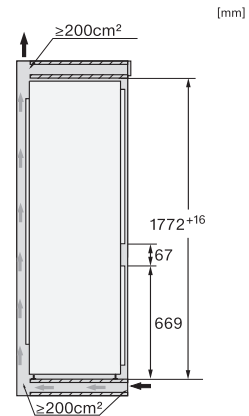

•

Τεχνικά στοιχεία

Ελάχιστο πλάτος ανοίγματος εντοιχισμού σε mm	560
Μέγιστο πλάτος ανοίγματος εντοιχισμού σε mm	570
Ελάχιστο ύψος ανοίγματος εντοιχισμού σε mm	1772
Μέγιστο ύψος ανοίγματος εντοιχισμού σε mm	1788
Βάθος ανοίγματος εντοιχισμού σε mm	550
Πλάτος συσκευής σε mm	541
Ύψος συσκευής σε mm	1770
Βάθος συσκευής σε mm	545
Βάρος σε kg	58,0
Τεχνολογία άρθρωσης πόρτας	Σύνδεση συρόμενης πόρτας
Μέγιστο βάρος πρόσοψης πόρτας – ψυγείο, σε kg	18
Μέγιστο βάρος πόρτας – καταψύκτης σε kg	12
Κλιματική κλάση	SN-T
Τμήμα συντήρησης σε l	183
4* τμήμα κατάψυξης σε l	70
Συνολική ωφέλιμη χωρητικότητα σε l	253
Χρόνος συντήρησης σε περίπτωση βλάβης σε ώρες	9
Χωρητικότητα κατάψυξης σε kg/24 h	6,00
Επίπεδο εκπομπών αερόφερτου θορύβου (A-D)	B
Εκπομπές ήχου σε dB(A) re 1 pW	34
Κατανάλωση ρεύματος (mA)	1400
Τάση σε V	220-240
Ασφάλεια σε A	10
Αριθμός φάσεων	1
Συχνότητα σε Hz	50-60
Μήκος καλωδίου τροφοδοσίας σε m	2,2
Αντικατάσταση λυχνιών	Εξυπηρέτηση πελατών
Παρεχόμενα εξαρτήματα	
Αυγοθήκη	•
Παγοθήκη	•

[mm]

KFN7733F, KFN7733E, side view (installation drawings)