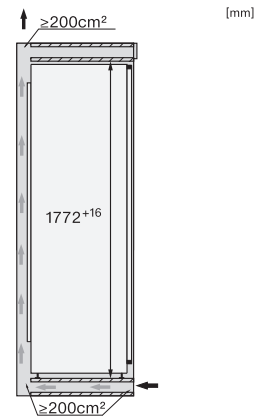

K 7778 C

Εντοιχιζόμενο ψυγείο

PerfectFresh Active για φρεσκάδα, FlexiLight 2.0 και τμήμα κατάψυξης 4*.

EAN: 4002516748014 / Αριθμός υλικού: 12444940 /
Παλιός αριθμός υλικού: 36777800EU1

Τεχνικά στοιχεία	
Ελάχιστο πλάτος ανοίγματος εντοιχισμού σε mm	560
Μέγιστο πλάτος ανοίγματος εντοιχισμού σε mm	570
Ελάχιστο ύψος ανοίγματος εντοιχισμού σε mm	1772
Μέγιστο ύψος ανοίγματος εντοιχισμού σε mm	1788
Βάθος ανοίγματος εντοιχισμού σε mm	550
Πλάτος συσκευής σε mm	559
Ύψος συσκευής σε mm	1770
Βάθος συσκευής σε mm	546
Βάρος σε kg	34,2
Τεχνολογία άρθρωσης πόρτας	Σταθερή πόρτα
Μέγιστο βάρος πρόσφισης πόρτας – ψυγείο, σε kg	26
Κλιματική κλάση	SN-T
Τμήμα συντήρησης σε l	250
με ζώνη PerfectFresh σε l	98
4* τμήμα κατάψυξης σε l	27
Συνολική ωφέλιμη χωρητικότητα σε l	276
Χρόνος συντήρησης σε περίπτωση βλάβης σε ώρες	14
Χωρητικότητα κατάψυξης σε kg/24 h	2,00
Επίπεδο εκπομπών αερόφερτου θορύβου (A-D)	B
Εκπομπές ήχου σε dB(A) re 1 pW	33
Κατανάλωση ρεύματος (mA)	1200
Τάση σε V	220-240
Ασφάλεια σε A	10
Αριθμός φάσεων	1
Συχνότητα σε Hz	50-60
Μήκος καλωδίου τροφοδοσίας σε m	2,2
Αντικατάσταση λυχνιών	Εξυπηρέτηση πελατών
Παρεχόμενα εξαρτήματα	
Αυγοθήκη	•
Θήκη οργάνωσης PerfectFresh	•
Παγοθήκη	•

[mm]

[mm]

K7733E, K7763E, K7732D, K7732E, K7734F, K7764E, K7743E, K7743D, K7744E, K7773D, K7774D, built-in (footnote*) (drawings)

[mm]

K7733E, K7763E, K7732E, K7734F, K7764E, K7743E, K7743D, K7744E, K7773D, K7774D, side view (installation drawings)