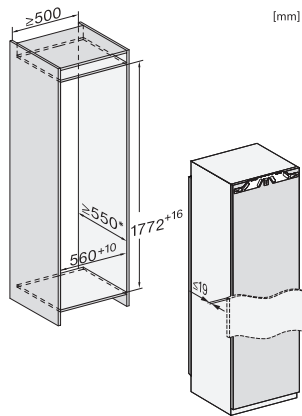

K 7778 C

Εντοιχιζόμενο ψυγείο

PerfectFresh Active για φρεσκάδα, FlexiLight 2.0 και τμήμα κατάψυξης 4*.

EAN: 4002516748014 / Αριθμός υλικού: 12444940 /
Παλιός αριθμός υλικού: 36777800EU1

Τεχνικά στοιχεία	
Ελάχιστο πλάτος ανοίγματος εντοιχισμού σε mm	560
Μέγιστο πλάτος ανοίγματος εντοιχισμού σε mm	570
Ελάχιστο ύψος ανοίγματος εντοιχισμού σε mm	1772
Μέγιστο ύψος ανοίγματος εντοιχισμού σε mm	1788
Βάθος ανοίγματος εντοιχισμού σε mm	550
Πλάτος συσκευής σε mm	559
Ύψος συσκευής σε mm	1770
Βάθος συσκευής σε mm	546
Βάρος σε kg	34,2
Τεχνολογία άρθρωσης πόρτας	Σταθερή πόρτα
Μέγιστο βάρος πρόσφισης πόρτας – ψυγείο, σε kg	26
Κλιματική κλάση	SN-T
Τμήμα συντήρησης σε l	250
με ζώνη PerfectFresh σε l	98
4* τμήμα κατάψυξης σε l	27
Συνολική ωφέλιμη χωρητικότητα σε l	276
Χρόνος συντήρησης σε περίπτωση βλάβης σε ώρες	14
Χωρητικότητα κατάψυξης σε kg/24 h	2,00
Επίπεδο εκπομπών αερόφερτου θορύβου (A-D)	B
Εκπομπές ήχου σε dB(A) re 1 pW	33
Κατανάλωση ρεύματος (mA)	1200
Τάση σε V	220-240
Ασφάλεια σε A	10
Αριθμός φάσεων	1
Συχνότητα σε Hz	50-60
Μήκος καλωδίου τροφοδοσίας σε m	2,2
Αντικατάσταση λυχνιών	Εξυπηρέτηση πελατών
Παρεχόμενα εξαρτήματα	
Αυγοθήκη	•
Θήκη οργάνωσης PerfectFresh	•
Παγοθήκη	•

K 7778 C

Εντοιχιζόμενο ψυγείο

PerfectFresh Active για φρεσκάδα, FlexiLight 2.0 και τμήμα κατάψυξης 4*.

K7733E, K7763E, K7732E, K7734F, K7764E, K7743E, K7743D, K7744E, K7773D, K7774D (footnote*) (installation drawings)

[mm]

[mm]

K7733E, K7763E, K7732D, K7732E, K7734F, K7764E, K7743E, K7743D, K7744E, K7773D, K7774D, built-in (footnote*) (drawings)

[mm]

K7733E, K7763E, K7732E, K7734F, K7764E, K7743E, K7743D, K7744E, K7773D, K7774D, side view (installation drawings)