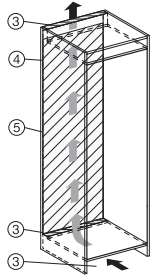

K 7778 C

Εντοιχιζόμενο ψυγείο

PerfectFresh Active για φρεσκάδα, FlexiLight 2.0 και τμήμα κατάψυξης 4*.

EAN: 4002516748014 / Αριθμός υλικού: 12444940 /
Παλιός αριθμός υλικού: 36777800EU1

Τεχνικά στοιχεία	
Ελάχιστο πλάτος ανοίγματος εντοιχισμού σε mm	560
Μέγιστο πλάτος ανοίγματος εντοιχισμού σε mm	570
Ελάχιστο ύψος ανοίγματος εντοιχισμού σε mm	1772
Μέγιστο ύψος ανοίγματος εντοιχισμού σε mm	1788
Βάθος ανοίγματος εντοιχισμού σε mm	550
Πλάτος συσκευής σε mm	559
Ύψος συσκευής σε mm	1770
Βάθος συσκευής σε mm	546
Βάρος σε kg	34,2
Τεχνολογία άρθρωσης πόρτας	Σταθερή πόρτα
Μέγιστο βάρος πρόσφισης πόρτας – ψυγείο, σε kg	26
Κλιματική κλάση	SN-T
Τμήμα συντήρησης σε l	250
με ζώνη PerfectFresh σε l	98
4* τμήμα κατάψυξης σε l	27
Συνολική ωφέλιμη χωρητικότητα σε l	276
Χρόνος συντήρησης σε περίπτωση βλάβης σε ώρες	14
Χωρητικότητα κατάψυξης σε kg/24 h	2,00
Επίπεδο εκπομπών αερόφερτου θορύβου (A-D)	B
Εκπομπές ήχου σε dB(A) re 1 pW	33
Κατανάλωση ρεύματος (mA)	1200
Τάση σε V	220-240
Ασφάλεια σε A	10
Αριθμός φάσεων	1
Συχνότητα σε Hz	50-60
Μήκος καλωδίου τροφοδοσίας σε m	2,2
Αντικατάσταση λυχνιών	Εξυπηρέτηση πελατών
Παρεχόμενα εξαρτήματα	
Αυγοθήκη	•
Θήκη οργάνωσης PerfectFresh	•
Παγοθήκη	•

K 7778 C

Εντοιχιζόμενο ψυγείο

PerfectFresh Active για φρεσκάδα, FlexiLight 2.0 και τμήμα κατάψυξης 4*.

K7733E, K7763E, K7732E, K7734F, K7764E, K7743E, K7743D, K7744E, K7773D, K7774D (footnote*) (installation drawings)

[mm]

[mm]

K7733E, K7763E, K7732D, K7732E, K7734F, K7764E, K7743E, K7743D, K7744E, K7773D, K7774D, built-in (footnote*) (drawings)

[mm]

K7733E, K7763E, K7732E, K7734F, K7764E, K7743E, K7743D, K7744E, K7773D, K7774D, side view (installation drawings)