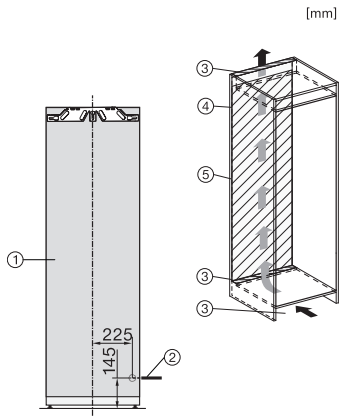

K 7737 D

Εντοιχιζόμενο ψυγείο

με DynaCool και φωτισμό LED για πρακτική αποθήκευση τροφίμων.

K7733E, K7763E, K7732E, K7734F, K7764E, K7743E, K7744E, K7773D, K7774D (footnote*) (installation drawings)