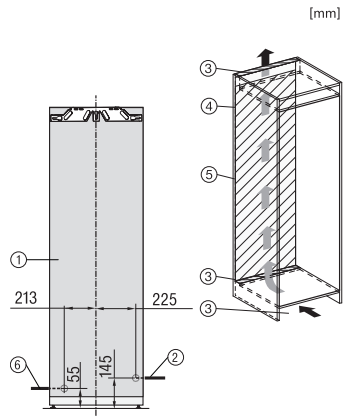

FNS 7794 D L

Εντοιχιζόμενος καταψύκτης

με ActiveDoor, IceMaker, NoFrost και 8 συρτάρια κατάψυξης για μέγιστη άνεση.

FNS7794D L, FNS7794D R, installation (footnote*)
(installation drawings)