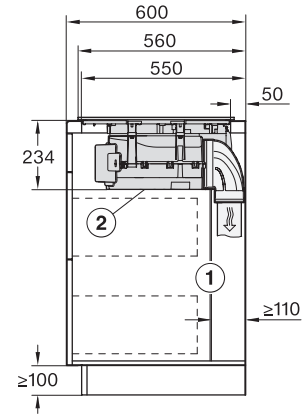

Κλειδίωμα συστήματος	•
Εντοιχισμένος ανεμιστήρας ψύξης	•
Προστασία από υπερθέρμανση	•
Ένδειξη υπολειπόμενης θερμότητας	•
Σύνδεση για διακόπτη επαφής παραθύρου	•
Τεχνικά στοιχεία	
Διαστάσεις σε mm (πλάτος)	800
Διαστάσεις σε mm (ύψος)	238
Διαστάσεις σε mm (βάθος)	520
Διαστάσεις εντοιχισμού σε mm (πλάτος) για τοποθέτηση σε επιφάνεια	780
Διαστάσεις εντοιχισμού σε mm (βάθος) για τοποθέτηση σε επιφάνεια	500
Ύψος πλαισίου με κουτί συνδεσμολογίας σε mm	238
Εσωτερικές διαστάσεις εντοιχισμού σε mm (πλάτος) με χωνευτή τοποθέτηση	780
Εσωτερικές διαστάσεις εντοιχισμού σε mm (βάθος) με χωνευτή τοποθέτηση	500
Βάρος σε kg	20
Εξωτερικές διαστάσεις εντοιχισμού σε mm (πλάτος) με χωνευτή τοποθέτηση	804
Εξωτερικές διαστάσεις εντοιχισμού σε mm (βάθος) με χωνευτή τοποθέτηση	524
Συνολική ισχύς σύνδεσης σε kW	7,50
Τάση σε V	230
Συχνότητα σε Hz	50-60
Μήκος καλωδίου τροφοδοσίας σε m	1,6
Παρεχόμενα εξαρτήματα	
Καλώδιο τροφοδοσίας	Ναι

KMDA 7676 FL-A BlackPerfection

Επαγωγική εστία με ενσωματωμένη εξαγωγή υδρατμών

με δύο μεγάλες περιοχές μαγειρέματος PowerFlex XL για εξαγωγή υδρατμών

KMDA7676FL, KMDA7876FL – Installation drawing

KMDA7676FL, KMDA7876FL – flush – Installation drawing

KMDA7676FL, KMDA7876FL – Side view lying on top – Installation drawing

KMDA7676FL, KMDA7876FL – Side view lying on top+X – Installation drawing

KMDA7676FL, KMDA7876FL – Side view flush – Installation drawing

KMDA7676FL, KMDA7876FL – Side view flush+X – Installation drawing

KMDA7676FL, KMDA7876FL – Side view lying on top, Plug&Play – Installation drawing

KMDA7676FL, KMDA7876FL – Side view lying on top+X, Plug&Play – Installation drawing