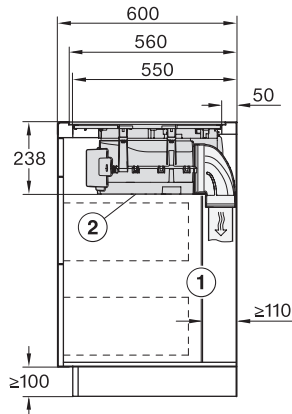

Κλειδίωμα συστήματος	•
Εντοιχισμένος ανεμιστήρας ψύξης	•
Προστασία από υπερθέρμανση	•
Ένδειξη υπολειπόμενης θερμότητας	•
Σύνδεση για διακόπτη επαφής παραθύρου	•
Τεχνικά στοιχεία	
Διαστάσεις σε mm (πλάτος)	800
Διαστάσεις σε mm (ύψος)	238
Διαστάσεις σε mm (βάθος)	520
Διαστάσεις εντοιχισμού σε mm (πλάτος) για τοποθέτηση σε επιφάνεια	780
Διαστάσεις εντοιχισμού σε mm (βάθος) για τοποθέτηση σε επιφάνεια	500
Ύψος πλαισίου με κουτί συνδεσμολογίας σε mm	238
Εσωτερικές διαστάσεις εντοιχισμού σε mm (πλάτος) με χωνευτή τοποθέτηση	780
Εσωτερικές διαστάσεις εντοιχισμού σε mm (βάθος) με χωνευτή τοποθέτηση	500
Βάρος σε kg	20
Εξωτερικές διαστάσεις εντοιχισμού σε mm (πλάτος) με χωνευτή τοποθέτηση	804
Εξωτερικές διαστάσεις εντοιχισμού σε mm (βάθος) με χωνευτή τοποθέτηση	524
Συνολική ισχύς σύνδεσης σε kW	7,50
Τάση σε V	230
Συχνότητα σε Hz	50-60
Μήκος καλωδίου τροφοδοσίας σε m	1,6
Παρεχόμενα εξαρτήματα	
Καλώδιο τροφοδοσίας	Ναι

KMDA 7676 FL-A BlackPerfection

Επαγωγική εστία με ενσωματωμένη εξαγωγή υδρατμών

με δύο μεγάλες περιοχές μαγειρέματος PowerFlex XL για εξαγωγή υδρατμών

KMDA7676FL, KMDA7876FL – Installation drawing

KMDA7676FL, KMDA7876FL – flush – Installation drawing

KMDA7676FL, KMDA7876FL – Side view lying on top – Installation drawing

KMDA7676FL, KMDA7876FL – Side view lying on top+X – Installation drawing

KMDA7676FL, KMDA7876FL – Side view flush – Installation drawing

KMDA7676FL, KMDA7876FL – Side view flush+X – Installation drawing

KMDA7676FL, KMDA7876FL – Side view lying on top, Plug&Play – Installation drawing

KMDA7676FL, KMDA7876FL – Side view lying on top+X, Plug&Play – Installation drawing