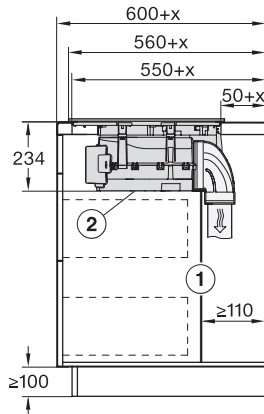

Κλειδίωμα συστήματος	•
Εντοιχισμένος ανεμιστήρας ψύξης	•
Προστασία από υπερθέρμανση	•
Ένδειξη υπολειπόμενης θερμότητας	•
Σύνδεση για διακόπτη επαφής παραθύρου	•
Τεχνικά στοιχεία	
Διαστάσεις σε mm (πλάτος)	800
Διαστάσεις σε mm (ύψος)	238
Διαστάσεις σε mm (βάθος)	520
Διαστάσεις εντοιχισμού σε mm (πλάτος) για τοποθέτηση σε επιφάνεια	780
Διαστάσεις εντοιχισμού σε mm (βάθος) για τοποθέτηση σε επιφάνεια	500
Ύψος πλαισίου με κουτί συνδεσμολογίας σε mm	238
Εσωτερικές διαστάσεις εντοιχισμού σε mm (πλάτος) με χωνευτή τοποθέτηση	780
Εσωτερικές διαστάσεις εντοιχισμού σε mm (βάθος) με χωνευτή τοποθέτηση	500
Βάρος σε kg	20
Εξωτερικές διαστάσεις εντοιχισμού σε mm (πλάτος) με χωνευτή τοποθέτηση	804
Εξωτερικές διαστάσεις εντοιχισμού σε mm (βάθος) με χωνευτή τοποθέτηση	524
Συνολική ισχύς σύνδεσης σε kW	7,50
Τάση σε V	230
Συχνότητα σε Hz	50-60
Μήκος καλωδίου τροφοδοσίας σε m	1,6
Παρεχόμενα εξαρτήματα	
Καλώδιο τροφοδοσίας	Ναι

KMDA 7676 FL-A BlackPerfection

Επαγωγική εστία με ενσωματωμένη εξαγωγή υδρατμών

με δύο μεγάλες περιοχές μαγειρέματος PowerFlex XL για εξαγωγή υδρατμών

KMDA7676FL, KMDA7876FL – Installation drawing

KMDA7676FL, KMDA7876FL – flush – Installation drawing

KMDA7676FL, KMDA7876FL – Side view lying on top – Installation drawing

KMDA7676FL, KMDA7876FL – Side view lying on top+X – Installation drawing

KMDA7676FL, KMDA7876FL – Side view flush – Installation drawing

KMDA7676FL, KMDA7876FL – Side view flush+X – Installation drawing

KMDA7676FL, KMDA7876FL – Side view lying on top, Plug&Play – Installation drawing

KMDA7676FL, KMDA7876FL – Side view lying on top+X, Plug&Play – Installation drawing