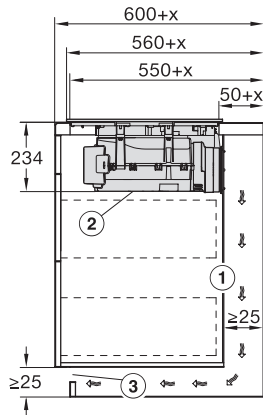

Κλειδίωμα συστήματος	•
Εντοιχισμένος ανεμιστήρας ψύξης	•
Προστασία από υπερθέρμανση	•
Ένδειξη υπολειπόμενης θερμότητας	•
Σύνδεση για διακόπτη επαφής παραθύρου	•
Τεχνικά στοιχεία	
Διαστάσεις σε mm (πλάτος)	800
Διαστάσεις σε mm (ύψος)	238
Διαστάσεις σε mm (βάθος)	520
Διαστάσεις εντοιχισμού σε mm (πλάτος) για τοποθέτηση σε επιφάνεια	780
Διαστάσεις εντοιχισμού σε mm (βάθος) για τοποθέτηση σε επιφάνεια	500
Ύψος πλαισίου με κουτί συνδεσμολογίας σε mm	238
Εσωτερικές διαστάσεις εντοιχισμού σε mm (πλάτος) με χωνευτή τοποθέτηση	780
Εσωτερικές διαστάσεις εντοιχισμού σε mm (βάθος) με χωνευτή τοποθέτηση	500
Βάρος σε kg	20
Εξωτερικές διαστάσεις εντοιχισμού σε mm (πλάτος) με χωνευτή τοποθέτηση	804
Εξωτερικές διαστάσεις εντοιχισμού σε mm (βάθος) με χωνευτή τοποθέτηση	524
Συνολική ισχύς σύνδεσης σε kW	7,50
Τάση σε V	230
Συχνότητα σε Hz	50-60
Μήκος καλωδίου τροφοδοσίας σε m	1,6
Παρεχόμενα εξαρτήματα	
Καλώδιο τροφοδοσίας	Ναι

KMDA7676FL, KMDA7876FL – Side view lying on top – Installation drawing

KMDA7676FL, KMDA7876FL – Side view lying on top+X – Installation drawing

KMDA7676FL, KMDA7876FL – Side view flush – Installation drawing

KMDA7676FL, KMDA7876FL – Side view flush+X – Installation drawing

KMDA7676FL, KMDA7876FL – Side view lying on top, Plug&Play – Installation drawing

KMDA7676FL, KMDA7876FL – Side view lying on top+X, Plug&Play – Installation drawing