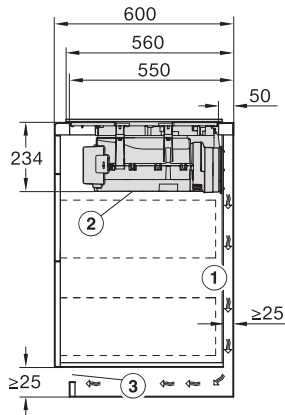

Κλειδίωμα συστήματος	•
Εντοιχισμένος ανεμιστήρας ψύξης	•
Προστασία από υπερθέρμανση	•
Ένδειξη υπολειπόμενης θερμότητας	•
Σύνδεση για διακόπτη επαφής παραθύρου	•
Τεχνικά στοιχεία	
Διαστάσεις σε mm (πλάτος)	800
Διαστάσεις σε mm (ύψος)	238
Διαστάσεις σε mm (βάθος)	520
Διαστάσεις εντοιχισμού σε mm (πλάτος) για τοποθέτηση σε επιφάνεια	780
Διαστάσεις εντοιχισμού σε mm (βάθος) για τοποθέτηση σε επιφάνεια	500
Ύψος πλαισίου με κουτί συνδεσμολογίας σε mm	238
Εσωτερικές διαστάσεις εντοιχισμού σε mm (πλάτος) με χωνευτή τοποθέτηση	780
Εσωτερικές διαστάσεις εντοιχισμού σε mm (βάθος) με χωνευτή τοποθέτηση	500
Βάρος σε kg	20
Εξωτερικές διαστάσεις εντοιχισμού σε mm (πλάτος) με χωνευτή τοποθέτηση	804
Εξωτερικές διαστάσεις εντοιχισμού σε mm (βάθος) με χωνευτή τοποθέτηση	524
Συνολική ισχύς σύνδεσης σε kW	7,50
Τάση σε V	230
Συχνότητα σε Hz	50-60
Μήκος καλωδίου τροφοδοσίας σε m	1,6
Παρεχόμενα εξαρτήματα	
Καλώδιο τροφοδοσίας	Ναι

KMDA7676FL, KMDA7876FL – Side view lying on top – Installation drawing

KMDA7676FL, KMDA7876FL – Side view lying on top+X – Installation drawing

KMDA7676FL, KMDA7876FL – Side view flush – Installation drawing

KMDA7676FL, KMDA7876FL – Side view flush+X – Installation drawing

KMDA7676FL, KMDA7876FL – Side view lying on top, Plug&Play – Installation drawing

KMDA7676FL, KMDA7876FL – Side view lying on top+X, Plug&Play – Installation drawing