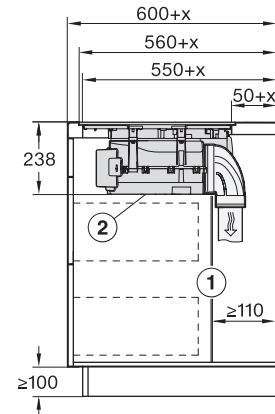

Κλειδίωμα συστήματος	•
Εντοιχισμένος ανεμιστήρας ψύξης	•
Προστασία από υπερθέρμανση	•
Ένδειξη υπολειπόμενης θερμότητας	•
Σύνδεση για διακόπτη επαφής παραθύρου	•
Τεχνικά στοιχεία	
Διαστάσεις σε mm (πλάτος)	800
Διαστάσεις σε mm (ύψος)	238
Διαστάσεις σε mm (βάθος)	520
Διαστάσεις εντοιχισμού σε mm (πλάτος) για τοποθέτηση σε επιφάνεια	780
Διαστάσεις εντοιχισμού σε mm (βάθος) για τοποθέτηση σε επιφάνεια	500
Ύψος πλαισίου με κουτί συνδεσμολογίας σε mm	238
Εσωτερικές διαστάσεις εντοιχισμού σε mm (πλάτος) με χωνευτή τοποθέτηση	780
Εσωτερικές διαστάσεις εντοιχισμού σε mm (βάθος) με χωνευτή τοποθέτηση	500
Βάρος σε kg	20
Εξωτερικές διαστάσεις εντοιχισμού σε mm (πλάτος) με χωνευτή τοποθέτηση	804
Εξωτερικές διαστάσεις εντοιχισμού σε mm (βάθος) με χωνευτή τοποθέτηση	524
Συνολική ισχύς σύνδεσης σε kW	7,50
Τάση σε V	230
Συχνότητα σε Hz	50-60
Μήκος καλωδίου τροφοδοσίας σε m	1,6
Παρεχόμενα εξαρτήματα	
Καλώδιο τροφοδοσίας	Ναι

KMDA 7676 FL-A BlackPerfection

Επαγωγική εστία με ενσωματωμένη εξαγωγή υδρατμών

με δύο μεγάλες περιοχές μαγειρέματος PowerFlex XL για εξαγωγή υδρατμών

KMDA7676FL, KMDA7876FL – Installation drawing

KMDA7676FL, KMDA7876FL – flush – Installation drawing

KMDA7676FL, KMDA7876FL – Side view lying on top – Installation drawing

KMDA7676FL, KMDA7876FL – Side view lying on top+X – Installation drawing

KMDA7676FL, KMDA7876FL – Side view flush – Installation drawing

KMDA7676FL, KMDA7876FL – Side view flush+X – Installation drawing

KMDA7676FL, KMDA7876FL – Side view lying on top, Plug&Play – Installation drawing

KMDA7676FL, KMDA7876FL – Side view lying on top+X, Plug&Play – Installation drawing