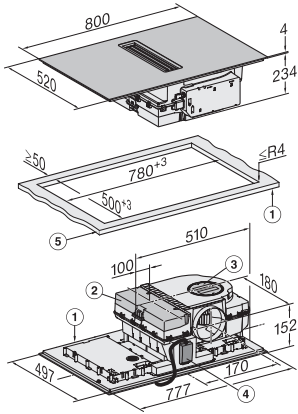

KMDA 7676 FL-A BlackPerfection

Επαγωγική εστία με ενσωματωμένη εξαγωγή υδρατμών

με δύο μεγάλες περιοχές μαγειρέματος PowerFlex XL για εξαγωγή υδρατμών

KMDA7676FL, KMDA7876FL – Installation drawing