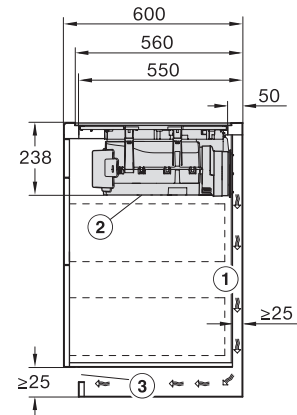

Κλειδίωμα συστήματος	•
Εντοιχισμένος ανεμιστήρας ψύξης	•
Προστασία από υπερθέρμανση	•
Ένδειξη υπολειπόμενης θερμότητας	•
Σύνδεση για διακόπτη επαφής παραθύρου	•
Τεχνικά στοιχεία	
Διαστάσεις σε mm (πλάτος)	800
Διαστάσεις σε mm (ύψος)	238
Διαστάσεις σε mm (βάθος)	520
Διαστάσεις εντοιχισμού σε mm (πλάτος) για τοποθέτηση σε επιφάνεια	780
Διαστάσεις εντοιχισμού σε mm (βάθος) για τοποθέτηση σε επιφάνεια	500
Ύψος πλαισίου με κουτί συνδεσμολογίας σε mm	238
Εσωτερικές διαστάσεις εντοιχισμού σε mm (πλάτος) με χωνευτή τοποθέτηση	780
Εσωτερικές διαστάσεις εντοιχισμού σε mm (βάθος) με χωνευτή τοποθέτηση	500
Βάρος σε kg	20
Εξωτερικές διαστάσεις εντοιχισμού σε mm (πλάτος) με χωνευτή τοποθέτηση	804
Εξωτερικές διαστάσεις εντοιχισμού σε mm (βάθος) με χωνευτή τοποθέτηση	524
Συνολική ισχύς σύνδεσης σε kW	7,50
Τάση σε V	230
Συχνότητα σε Hz	50-60
Μήκος καλωδίου τροφοδοσίας σε m	1,6
Παρεχόμενα εξαρτήματα	
Καλώδιο τροφοδοσίας	Ναι

KMDA7676FL, KMDA7876FL – Side view lying on top – Installation drawing

KMDA7676FL, KMDA7876FL – Side view lying on top+X – Installation drawing

KMDA7676FL, KMDA7876FL – Side view flush – Installation drawing

KMDA7676FL, KMDA7876FL – Side view flush+X – Installation drawing

KMDA7676FL, KMDA7876FL – Side view lying on top, Plug&Play – Installation drawing

KMDA7676FL, KMDA7876FL – Side view lying on top+X, Plug&Play – Installation drawing