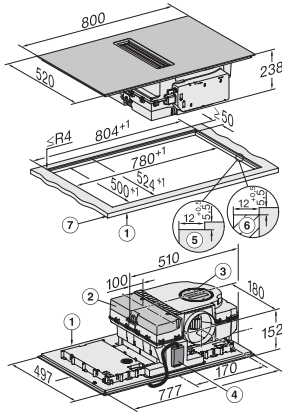

Κλειδίωμα συστήματος	•
Εντοιχισμένος ανεμιστήρας ψύξης	•
Προστασία από υπερθέρμανση	•
Ένδειξη υπολειπόμενης θερμότητας	•
Σύνδεση για διακόπτη επαφής παραθύρου	•
Τεχνικά στοιχεία	
Διαστάσεις σε mm (πλάτος)	800
Διαστάσεις σε mm (ύψος)	238
Διαστάσεις σε mm (βάθος)	520
Διαστάσεις εντοιχισμού σε mm (πλάτος) για τοποθέτηση σε επιφάνεια	780
Διαστάσεις εντοιχισμού σε mm (βάθος) για τοποθέτηση σε επιφάνεια	500
Ύψος πλαισίου με κουτί συνδεσμολογίας σε mm	238
Εσωτερικές διαστάσεις εντοιχισμού σε mm (πλάτος) με χωνευτή τοποθέτηση	780
Εσωτερικές διαστάσεις εντοιχισμού σε mm (βάθος) με χωνευτή τοποθέτηση	500
Βάρος σε kg	20
Εξωτερικές διαστάσεις εντοιχισμού σε mm (πλάτος) με χωνευτή τοποθέτηση	804
Εξωτερικές διαστάσεις εντοιχισμού σε mm (βάθος) με χωνευτή τοποθέτηση	524
Συνολική ισχύς σύνδεσης σε kW	7,50
Τάση σε V	230
Συχνότητα σε Hz	50-60
Μήκος καλωδίου τροφοδοσίας σε m	1,6
Παρεχόμενα εξαρτήματα	
Καλώδιο τροφοδοσίας	Ναι

KMDA 7676 FL-A BlackPerfection

Επαγωγική εστία με ενσωματωμένη εξαγωγή υδρατμών

με δύο μεγάλες περιοχές μαγειρέματος PowerFlex XL για εξαγωγή υδρατμών

KMDA7676FL, KMDA7876FL – Installation drawing

KMDA7676FL, KMDA7876FL – flush – Installation drawing

KMDA7676FL, KMDA7876FL – Side view lying on top – Installation drawing

KMDA7676FL, KMDA7876FL – Side view lying on top+X – Installation drawing

KMDA7676FL, KMDA7876FL – Side view flush – Installation drawing