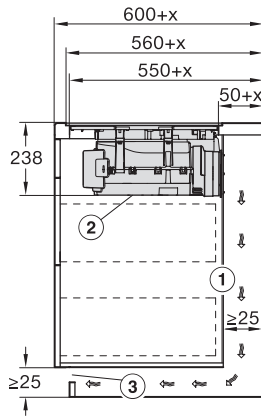

Κλειδίωμα συστήματος	•
Εντοιχισμένος ανεμιστήρας ψύξης	•
Προστασία από υπερθέρμανση	•
Ένδειξη υπολειπόμενης θερμότητας	•
Σύνδεση για διακόπτη επαφής παραθύρου	•
Τεχνικά στοιχεία	
Διαστάσεις σε mm (πλάτος)	800
Διαστάσεις σε mm (ύψος)	238
Διαστάσεις σε mm (βάθος)	520
Διαστάσεις εντοιχισμού σε mm (πλάτος) για τοποθέτηση σε επιφάνεια	780
Διαστάσεις εντοιχισμού σε mm (βάθος) για τοποθέτηση σε επιφάνεια	500
Ύψος πλαισίου με κουτί συνδεσμολογίας σε mm	238
Εσωτερικές διαστάσεις εντοιχισμού σε mm (πλάτος) με χωνευτή τοποθέτηση	780
Εσωτερικές διαστάσεις εντοιχισμού σε mm (βάθος) με χωνευτή τοποθέτηση	500
Βάρος σε kg	20
Εξωτερικές διαστάσεις εντοιχισμού σε mm (πλάτος) με χωνευτή τοποθέτηση	804
Εξωτερικές διαστάσεις εντοιχισμού σε mm (βάθος) με χωνευτή τοποθέτηση	524
Συνολική ισχύς σύνδεσης σε kW	7,50
Τάση σε V	230
Συχνότητα σε Hz	50-60
Μήκος καλωδίου τροφοδοσίας σε m	1,6
Παρεχόμενα εξαρτήματα	
Καλώδιο τροφοδοσίας	Ναι

KMDA7676FL, KMDA7876FL – Side view lying on top – Installation drawing

KMDA7676FL, KMDA7876FL – Side view lying on top+X – Installation drawing

KMDA7676FL, KMDA7876FL – Side view flush – Installation drawing

KMDA7676FL, KMDA7876FL – Side view flush+X – Installation drawing

KMDA7676FL, KMDA7876FL – Side view lying on top, Plug&Play – Installation drawing

KMDA7676FL, KMDA7876FL – Side view lying on top+X, Plug&Play – Installation drawing

KMDA7676FL, KMDA7876FL – Side view flush-X, Plug&Play – Installation drawing

KMDA7676FL, KMDA7876FL – Installation variant 1 Basis -drawing

KMDA7676FL, KMDA7876FL – Installation variant 2 Basis – drawing