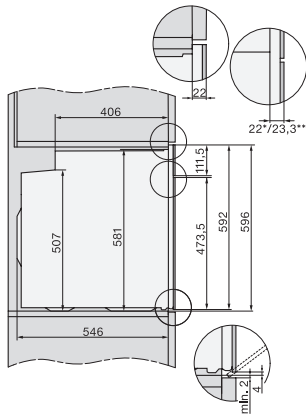

H 2861-1 BP 125 Edition

Φούρνος

σε σχεδιασμό mix and match με λειτουργία AirFry, δικτύωση και πυρόλυση.

EAN: 4002516769972 / Αριθμός υλικού: 12432450 / Παλιός αριθμός υλικού: 22286195D

Safety	
Σύστημα αποθέρμανσης συσκευής και κρύα πρόσοψη	•
Απενεργοποίηση ασφαλείας	•
Κλείδωμα συστήματος	•
Κλείδωμα πόρτας κατά τον καθαρισμό με πυρόλυση	•
Τεχνικά στοιχεία	
Χωρητικότητα θαλάμου φούρνου σε l	76
Αριθμός επιπέδων σχαρών	5
Πλήθος επιπέδων σχαρών, θάλαμος φούρνου 1	5
Πλήθος επιπέδων σχαρών, θάλαμος φούρνου 2	5
Αριθμημένα επίπεδα σχαρών	•
Φωτισμός φούρνου	1 σποτ αλογόνου
Θερμοκρασίες σε °C	30-300
Ελάχ. θερμοκρασίες σε °C	30
Μέγ. θερμοκρασίες σε °C	300
Ελάχιστο πλάτος ανοίγματος εντοιχισμού σε mm	560
Μέγιστο πλάτος ανοίγματος εντοιχισμού σε mm	568
Ελάχιστο ύψος ανοίγματος εντοιχισμού σε mm	590
Μέγιστο ύψος ανοίγματος εντοιχισμού σε mm	595
Βάθος ανοίγματος εντοιχισμού σε mm	550
Πλάτος συσκευής σε mm	595
Ύψος συσκευής σε mm	596
Βάθος συσκευής σε mm	569
Βάρος σε kg	47,0
Συνολική ισχύς σύνδεσης σε kW	3,60
Τάση σε V	220-240
Συχνότητα σε Hz	50
Ασφάλεια σε A	16
Αριθμός φάσεων	1
Καλώδιο τροφοδοσίας με βύσμα	•
Μήκος καλωδίου τροφοδοσίας σε m	1,50
Αντικατάσταση λυχνιών	Πελάτης
Παρεχόμενα εξαρτήματα	
Ρηχό ταψί με PerfectClean	1
Ψήσιμο Gourmet και δίσκος AirFry, διάτρητος, με PerfectClean	1
Ταψί γενικής χρήσης με PerfectClean	1
Σχάρα ψησίματος χωρίς PerfectClean	1
Τηλεσκοπικές ράγες FlexiClip με PerfectClean	1
Αφαιρούμενες πλευρικές ράγες (ζεύγος)	1
Κουπόνι για το ένθετο HGBB71 για ψήσιμο και γκριλ με PerfectClean	1

H 2861-1 BP 125 Edition

Φούρνος

σε σχεδιασμό mix and match με λειτουργία AirFry, δικτύωση και πυρόλυση.

installation H7000 XL, installation drawing

side view H7000 XL, installation drawings

built-in H7000 XL, installation drawing