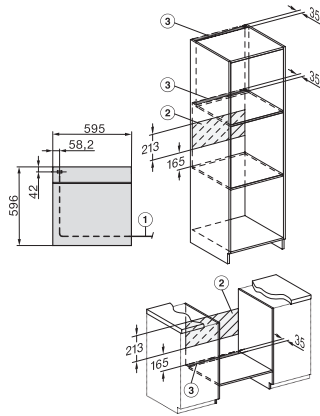

H 2861-1 BP 125 Edition

Φούρνος

σε σχεδιασμό mix and match με λειτουργία AirFry, δικτύωση και πυρόλυση.

installation H7000 XL, installation drawing