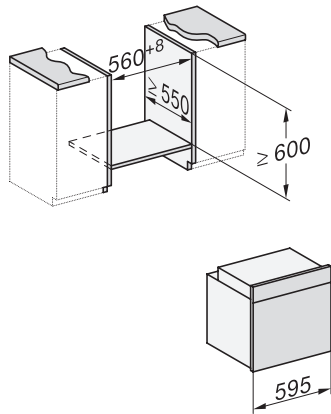

H 2861-1 BP 125 Edition

Φούρνος

σε σχεδιασμό mix and match με λειτουργία AirFry, δικτύωση και πυρόλυση.

EAN: 4002516769958 / Αριθμός υλικού: 12432440 / Παλιός αριθμός υλικού: 22286175D

<b>Safety</b>	
Σύστημα αποθέρμανσης συσκευής και κρύα πρόσοψη	•
Απενεργοποίηση ασφαλείας	•
Κλείδωμα συστήματος	•
Κλείδωμα πόρτας κατά τον καθαρισμό με πυρόλυση	•
<b>Τεχνικά στοιχεία</b>	
Χωρητικότητα θαλάμου φούρνου σε l	76
Αριθμός επιπέδων σχαρών	5
Πλήθος επιπέδων σχαρών, θάλαμος φούρνου 1	5
Πλήθος επιπέδων σχαρών, θάλαμος φούρνου 2	5
Αριθμημένα επίπεδα σχαρών	•
Φωτισμός φούρνου	1 σποτ αλογόνου
Θερμοκρασίες σε °C	30-300
Ελάχ. θερμοκρασίες σε °C	30
Μέγ. θερμοκρασίες σε °C	300
Ελάχιστο πλάτος ανοίγματος εντοιχισμού σε mm	560
Μέγιστο πλάτος ανοίγματος εντοιχισμού σε mm	568
Ελάχιστο ύψος ανοίγματος εντοιχισμού σε mm	590
Μέγιστο ύψος ανοίγματος εντοιχισμού σε mm	595
Βάθος ανοίγματος εντοιχισμού σε mm	550
Πλάτος συσκευής σε mm	595
Ύψος συσκευής σε mm	596
Βάθος συσκευής σε mm	568
Βάρος σε kg	47,0
Συνολική ισχύς σύνδεσης σε kW	3,60
Τάση σε V	220-240
Συχνότητα σε Hz	50
Ασφάλεια σε A	16
Αριθμός φάσεων	1
Καλώδιο τροφοδοσίας με βύσμα	•
Μήκος καλωδίου τροφοδοσίας σε m	1,50
Αντικατάσταση λυχνιών	Πελάτης
<b>Παρεχόμενα εξαρτήματα</b>	
Ρηχό ταψί με PerfectClean	1
Ψήσιμο Gourmet και δίσκος AirFry, διάτρητος, με PerfectClean	1
Ταψί γενικής χρήσης με PerfectClean	1
Σχάρα ψησίματος χωρίς PerfectClean	1
Τηλεσκοπικές ράγες FlexiClip με PerfectClean	1
Αφαιρούμενες πλευρικές ράγες (ζεύγος)	1
Κουπόνι για το ένθετο HGBB71 για ψήσιμο και γκριλ με PerfectClean	1

H 2861-1 BP 125 Edition

Φούρνος

σε σχεδιασμό mix and match με λειτουργία AirFry, δικτύωση και πυρόλυση.

installation H7000 XL, installation drawing

side view H7000 XL, installation drawings

built-in H7000 XL, installation drawing