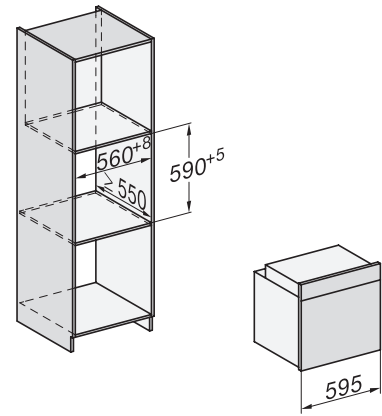

H 2861-1 B 125 Edition

Φούρνος

σε σχεδιασμό mix and match με λειτουργία AirFry, δικτύωση και PerfectClean.

H 2861-1 B 125 Edition

Φούρνος

σε σχεδιασμό mix and match με λειτουργία AirFry, δικτύωση και PerfectClean.

installation H7000 XL, installation drawing

side view H7000 XL, installation drawings

built-in H7000 XL, installation drawing

Installation H7000 XL underframe, installation drawings

H7000 handle, installation drawing

side view H7000 XL build-under, installation drawing